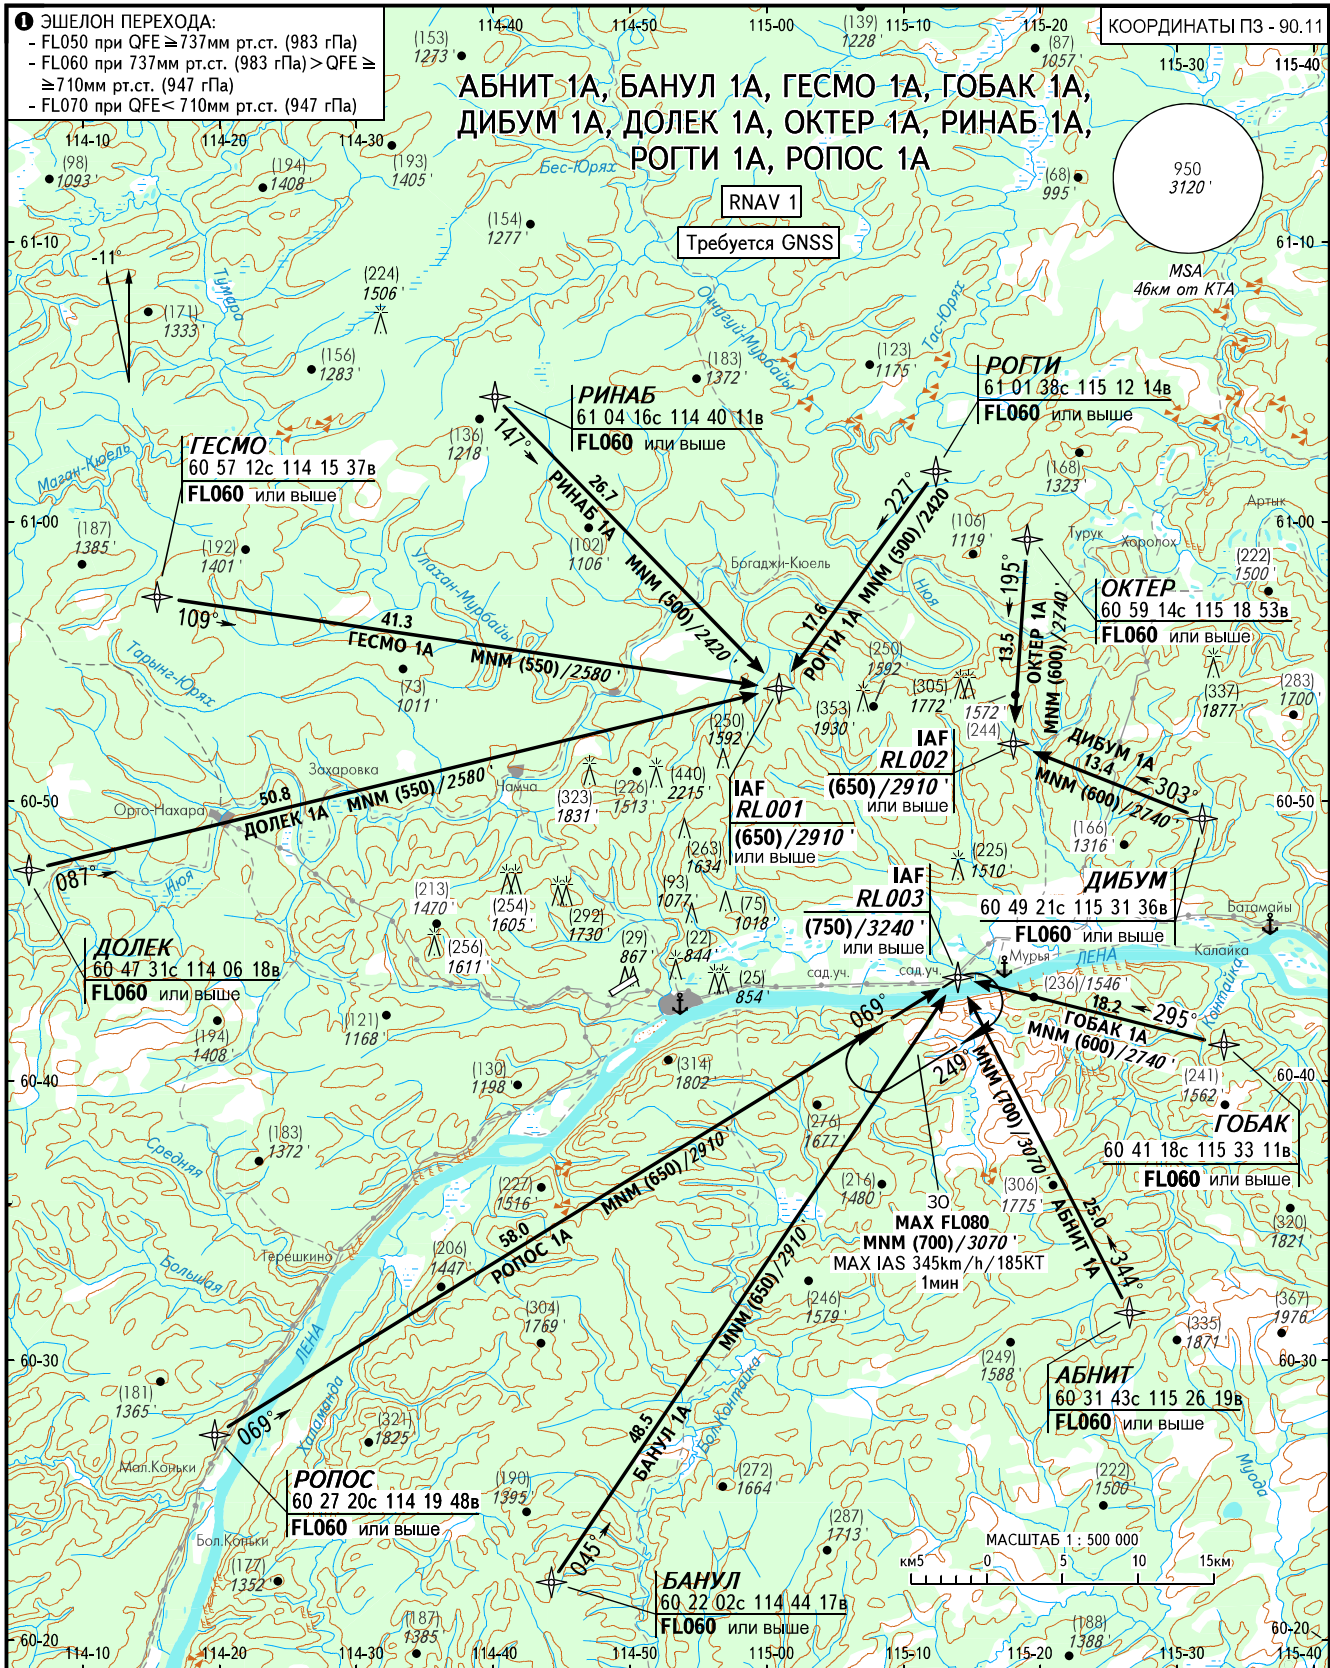

КАРТА СТАНДАРТНОГО ПРИБЫТИЯ

ЭШЕЛОН ПЕРЕХОДА: 1

ЛЕНСК, РОССИЯ

ЛЕНСК

RNAV ВПП 25Л

ЛЕНСК ВЫШКА 128.700

ПЕЛЕНГИ И НАПРАВЛЕНИЯ МАГНИТНЫЕ  
ОТНОСИТЕЛЬНЫЕ ВЫСОТЫ В МЕТРАХ  
АБСОЛЮТНЫЕ ВЫСОТЫ В МЕТРАХ И ФУТАХ  
ПРЕВЫШЕНИЯ В МЕТРАХ И ФУТАХ  
РАССТОЯНИЯ В КИЛОМЕТРАХ