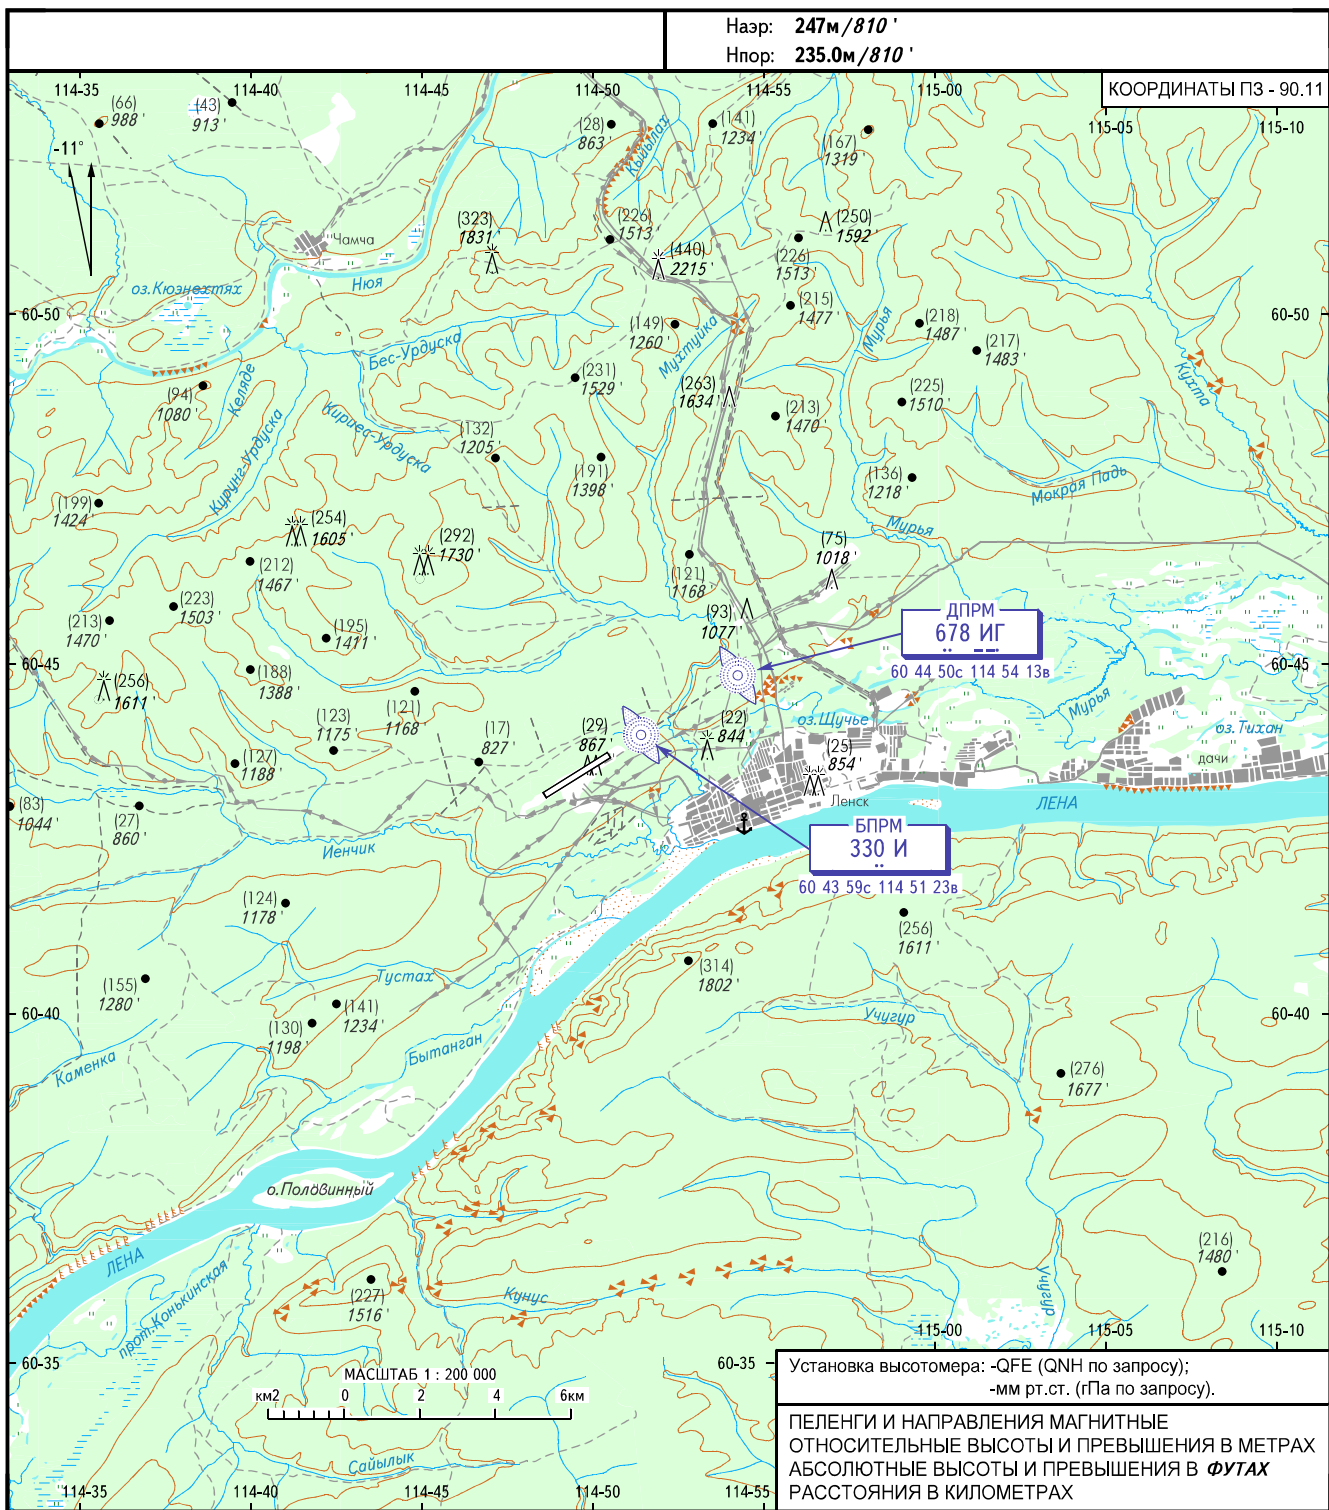

КАРТА
ВИЗУАЛЬНОГО ЗАХОДА
НА ПОСАДКУ

ЛЕНСК ВЫШКА 128.700

ЛЕНСК, РОССИЯ
ЛЕНСК
ВЗП ВПП 07П/25Л

ПРИМЕЧАНИЯ

Относительные высоты даны от превышения порога ВПП 25Л.