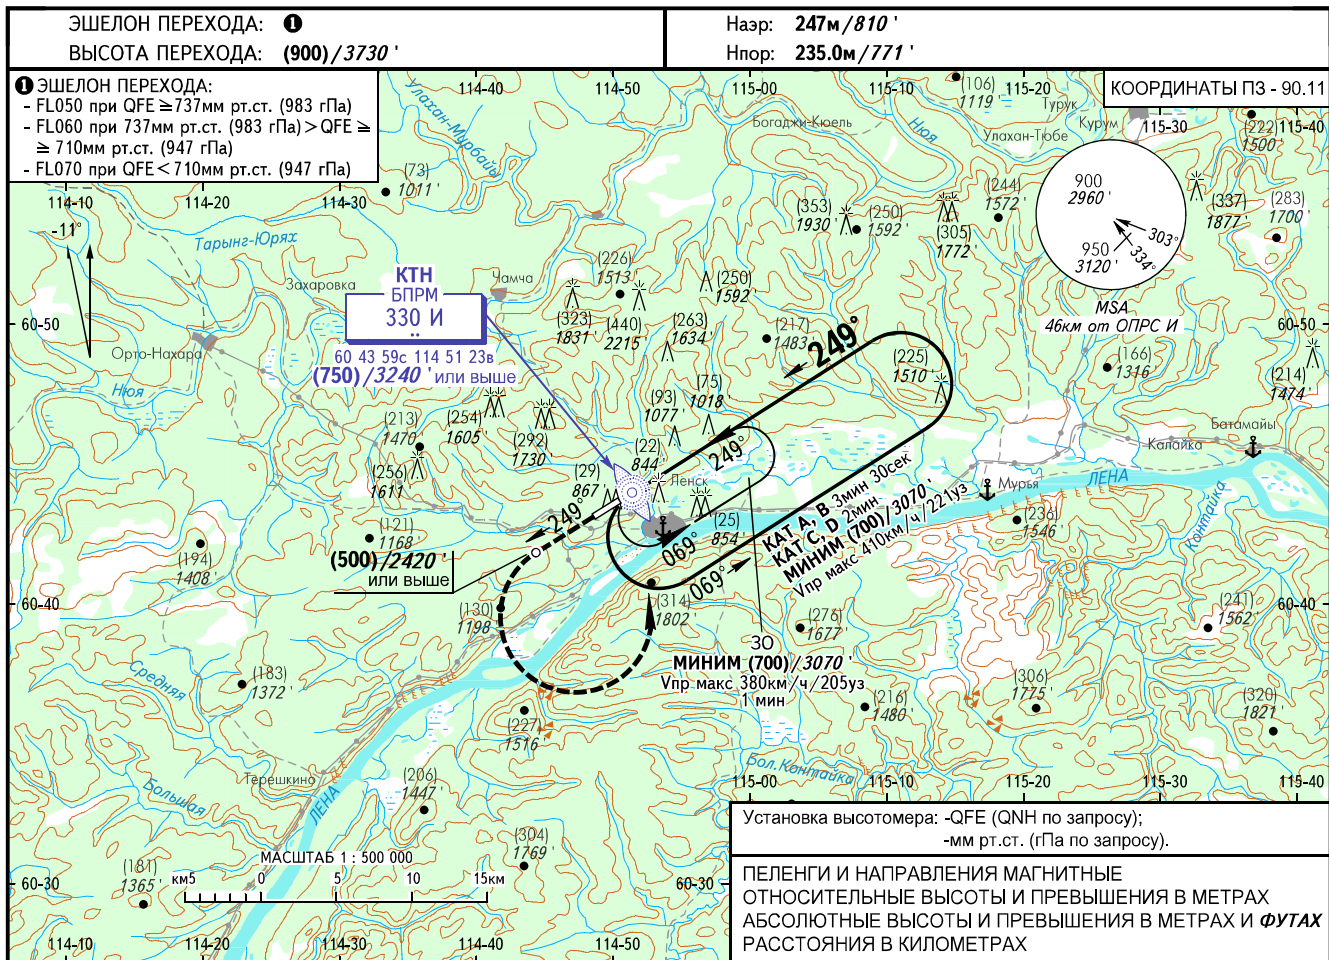

КАРТА ЗАХОДА  
НА ПОСАДКУ  
ПО ПРИБОРАМ

ЛЕНСК ВЫШКА 128.700

ЛЕНСК, РОССИЯ  
ЛЕНСК  
ОПРС (БПРМ) X ВПП 25Л

**УХОД НА ВТОРОЙ КРУГ**  
Набор по прямой (500)/2420' или выше,  
ЛЕВЫЙ разворот на БПРМ И  
с набором (700)/3070' или выше.

ОСА(Н)		A	B	C	D
ЗАХОД С ПРЯМОЙ	ОПРС (БПРМ)	600 (365)/1970' (1200')			
ЗАХОД С КРУГА		600 (365)/1970' (1200')	600 (365)/1970' (1200')	710 (465)/2330' (1530')	710 (465)/2330' (1530')

**ПРЕДУПРЕЖДЕНИЯ:**  
1. ТУВК над БПРМ И.  
2. Разворот до ТУВК - ЗАПРЕЩЕН.

ИЗМ: Новая карта.