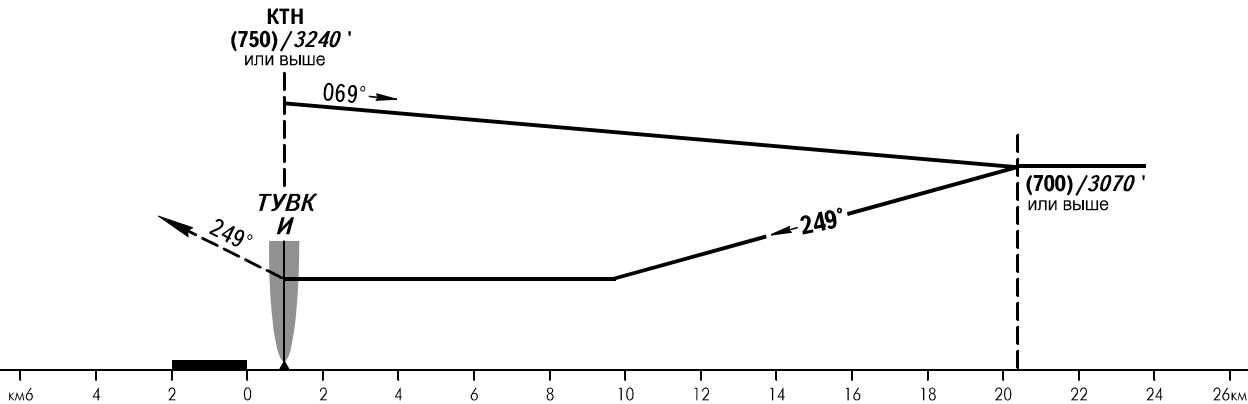

КАРТА ЗАХОДА  
НА ПОСАДКУ  
ПО ПРИБОРАМ

ЛЕНСК ВЫШКА 128.700

ЛЕНСК, РОССИЯ  
ЛЕНСК  
ОПРС (БПРМ) X ВПП 25Л

**УХОД НА ВТОРОЙ КРУГ**  
Набор по прямой (500)/2420' или выше,  
ЛЕВЫЙ разворот на БПРМ И  
с набором (700)/3070' или выше.

ОСА(Н)		A	B	C	D
ЗАХОД С ПРЯМОЙ	ОПРС (БПРМ)	600 (365)/1970' (1200')			
ЗАХОД С КРУГА		600 (365)/1970' (1200')	600 (365)/1970' (1200')	710 (465)/2330' (1530')	710 (465)/2330' (1530')

**ПРЕДУПРЕЖДЕНИЯ:**  
1. ТУВК над БПРМ И.  
2. Разворот до ТУВК - ЗАПРЕЩЕН.