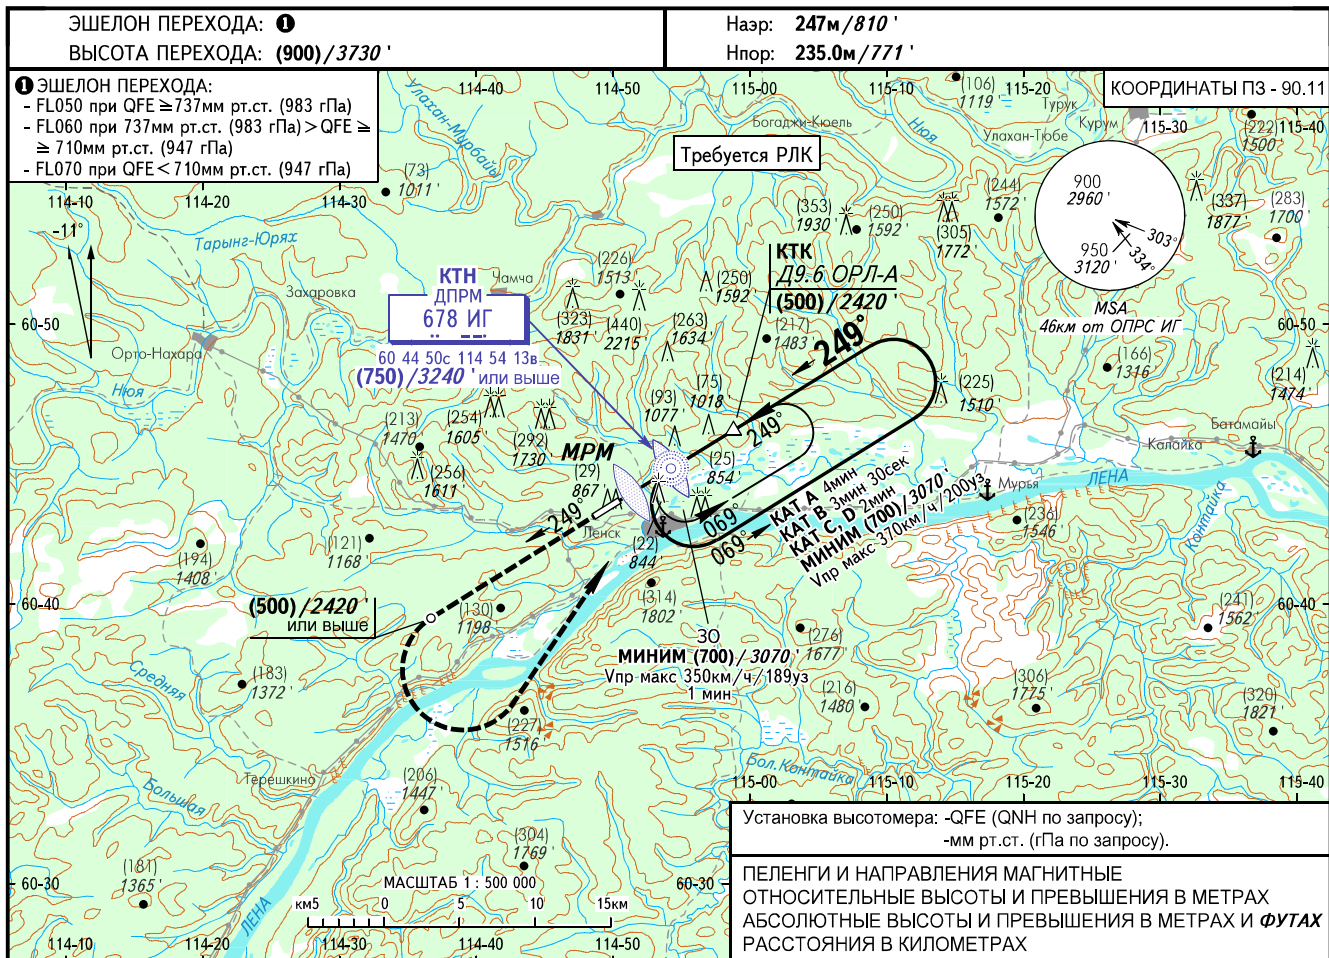

КАРТА ЗАХОДА
НА ПОСАДКУ
ПО ПРИБОРАМ

ЛЕНСК ВЫШКА 128.700

ЛЕНСК, РОССИЯ
ЛЕНСК
ОПРС (ДПРМ) Z ВПП 25Л

УХОД НА ВТОРОЙ КРУГ
Набор по прямой (500)/2420' или выше,
ЛЕВЫЙ разворот на ДПРМ ИГ
с набором (700)/3070' или выше.

Расстояние до ВПП 25Л	км	4	6	8	8.8
Высота	м/фт	(235)/1540'	(350)/1920'	(465)/2300'	(500)/2410'

ОСА(Н)	A	B	C	D
ЗАХОД С ПРЯМОЙ ОПРС (ДПРМ)	405 (170)/1330' (560')			
ЗАХОД С КРУГА	430 (185)/1410' (610')	490 (245)/1610' (800')	710 (465)/2330' (1530')	710 (465)/2330' (1530')

ПРЕДУПРЕЖДЕНИЯ:
1. Разворот до ТУВК - ЗАПРЕЩЕН.
2. КТК фиксирована по ОРЛ-А, Д9.6км.

Путевая скорость	км/ч	150	180	210	240	270	300	330	360	390
Вертик. скорость снижения	м/с	2.3	2.8	3.2	3.7	4.1	4.6	5.0	5.5	6.0
ТУВК над МРМ	Отсчет времени для определения ТУВК не разрешается									