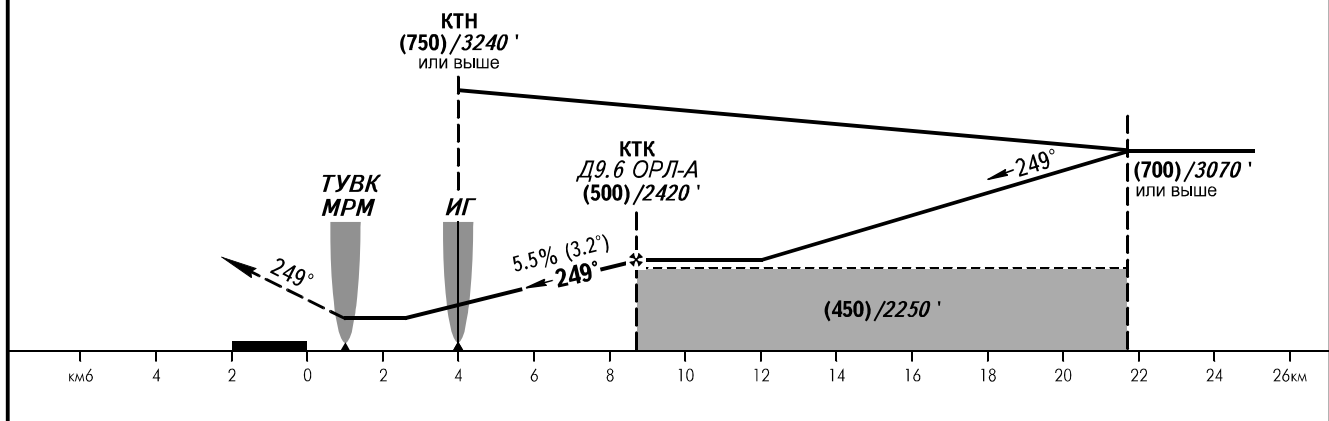

КАРТА ЗАХОДА
НА ПОСАДКУ
ПО ПРИБОРАМ

ЛЕНСК ВЫШКА 128.700

ЛЕНСК, РОССИЯ
ЛЕНСК
ОПРС (ДПРМ) Z ВПП 25Л

УХОД НА ВТОРОЙ КРУГ
Набор по прямой (500)/2420' или выше,
ЛЕВЫЙ разворот на ДПРМ ИГ
с набором (700)/3070' или выше.

Расстояние до ВПП 25Л	км	4	6	8	8.8
Высота	м/фт	(235)/1540'	(350)/1920'	(465)/2300'	(500)/2410'

ОСА(Н)	A	B	C	D
ЗАХОД С ПРЯМОЙ ОПРС (ДПРМ)	405 (170)/1330' (560')			
ЗАХОД С КРУГА	430 (185)/1410' (610')	490 (245)/1610' (800')	710 (465)/2330' (1530')	710 (465)/2330' (1530')

ПРЕДУПРЕЖДЕНИЯ:
1. Разворот до ТУВК - ЗАПРЕЩЕН.
2. КТК фиксирована по ОРЛ-А, Д9.6км.

Путевая скорость	км/ч	150	180	210	240	270	300	330	360	390
Вертик. скорость снижения	м/с	2.3	2.8	3.2	3.7	4.1	4.6	5.0	5.5	6.0
ТУВК над МРМ	Отсчет времени для определения ТУВК не разрешается									