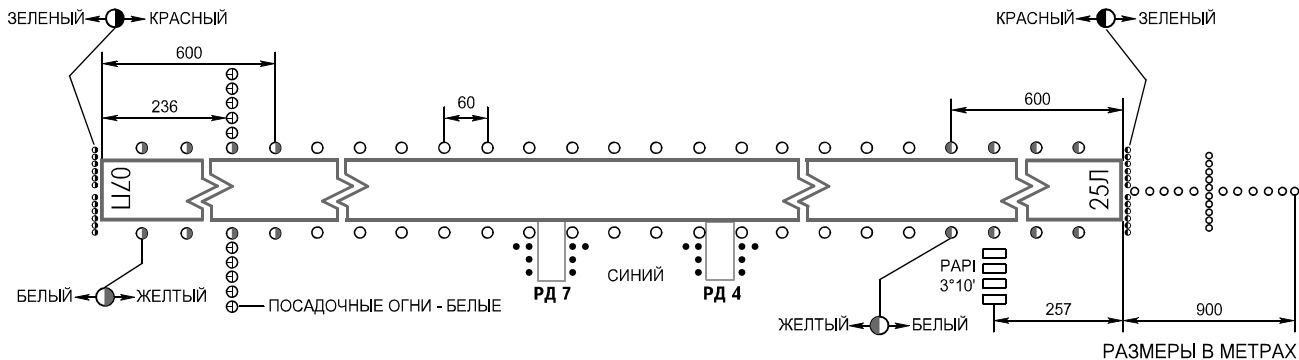

КАРТА
АЭРОДРОМА

КТА
60° 43' 25"С
114° 49' 32"В

Наэр
247М/810'

ЛЕНСК ВЫШКА 128.700

ЛЕНСК, РОССИЯ

ЛЕНСК

КОординАТЫ ПЗ - 90.11

МАРКИРОВКА ВПП 07П/25Л И ВЫВОДНОЙ РД

СВЕТООБОРУДОВАНИЕ ВПП 07П/25Л И ВЫВОДНОЙ РД

ВПП	НАПРАВЛЕНИЕ (ИСТИННОЕ)	ПОРОГ ВПП	НЕСУЩАЯ СПОСОБНОСТЬ
07П	057.92°	60°43'07.51"С 114°48'35.61"В	70т грунт
25Л	237.92°	60°43'41.86"С 114°50'27.73"В	летом: 8кг/см ² зимой: 12кг/см ²

ПРЕДУПРЕЖДЕНИЯ
Грунтовая ВПП 07Л/25П выведена из эксплуатации.
АЭРОДРОМНОЕ СВЕТООБОРУДОВАНИЕ
ВПП 25Л: ОМИ, огни приближения 900м, РАРІ слева 3°10'.
ВПП 07П/25Л: 2000м, 60м белые, последние 600м желтые.
Огни порога ВПП - зеленые, ограничительные огни - красные.