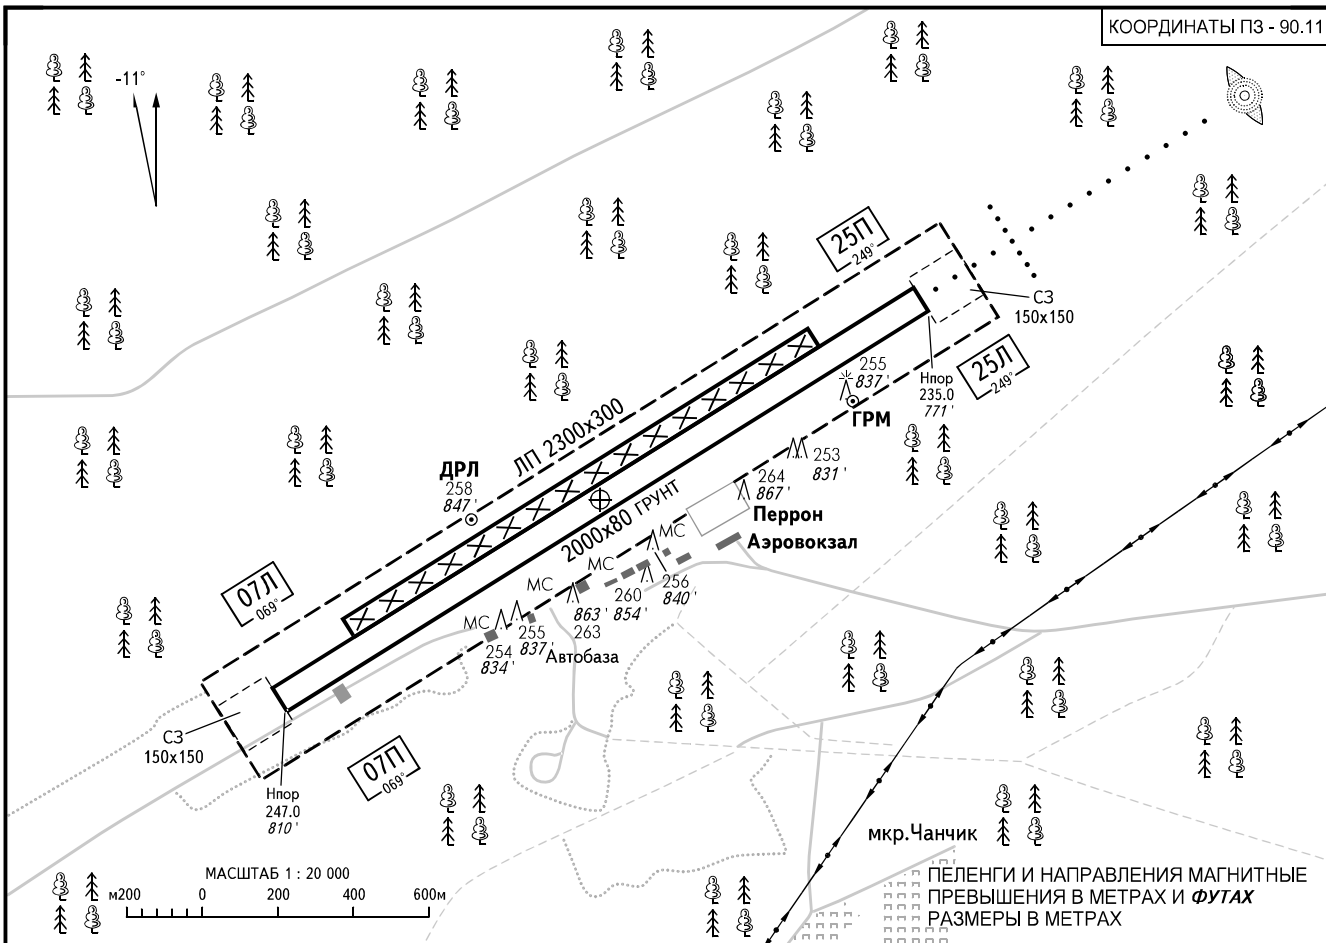

КАРТА
АЭРОДРОМА

КТА
60° 43' 25"С
114° 49' 32"В

Наэр
247М/810'

ЛЕНСК ВЫШКА 128.700

ЛЕНСК, РОССИЯ

ЛЕНСК

КОординАТЫ ПЗ - 90.11

МАРКИРОВКА ВПП 07П/25Л И ВЫВОДНОЙ РД

СВЕТООБОРУДОВАНИЕ ВПП 07П/25Л И ВЫВОДНОЙ РД

ВПП	НАПРАВЛЕНИЕ (ИСТИННОЕ)	ПОРОГ ВПП	НЕСУЩАЯ СПОСОБНОСТЬ
07П	057.92°	60°43'07.51"С 114°48'35.61"В	70т грунт
25Л	237.92°	60°43'41.86"С 114°50'27.73"В	летом: 8кг/см ² зимой: 12кг/см ²

ПРЕДУПРЕЖДЕНИЯ
Грунтовая ВПП 07Л/25П выведена из эксплуатации.
АЭРОДРОМНОЕ СВЕТООБОРУДОВАНИЕ
ВПП 25Л: ОМИ, огни приближения 900м, РАРІ слева 3°10'.
ВПП 07П/25Л: 2000м, 60м белые, последние 600м желтые.
Огни порога ВПП - зеленые, ограничительные огни - красные.