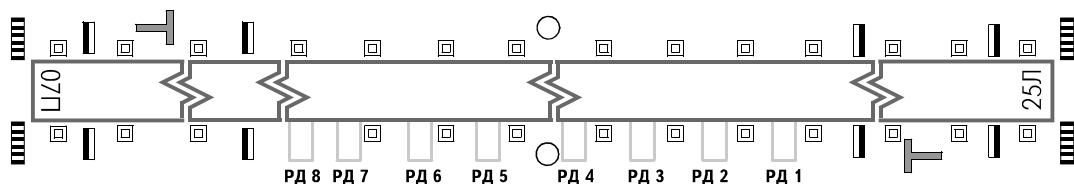

КАРТА
АЭРОДРОМА

КТА
60° 43' 25"С
114° 49' 32"В

Наэр
247М/810'

ЛЕНСК ВЫШКА 128.700

ЛЕНСК, РОССИЯ

ЛЕНСК

КОординАТЫ ПЗ - 90.11

МАРКИРОВКА ВПП 07П/25Л И ВЫВОДНОЙ РД

СВЕТООБОРУДОВАНИЕ ВПП 07П/25Л И ВЫВОДНОЙ РД

ВПП	НАПРАВЛЕНИЕ (ИСТИННОЕ)	ПОРОГ ВПП	НЕСУЩАЯ СПОСОБНОСТЬ
07П	057.92°	60°43'07.51"С 114°48'35.61"В	70т грунт
25Л	237.92°	60°43'41.86"С 114°50'27.73"В	летом: 8кг/см ² зимой: 12кг/см ²

ПРЕДУПРЕЖДЕНИЯ
Грунтовая ВПП 07Л/25П выведена из эксплуатации.
АЭРОДРОМНОЕ СВЕТООБОРУДОВАНИЕ
ВПП 25Л: ОМИ, огни приближения 900м, РАРІ слева 3°10'.
ВПП 07П/25Л: 2000м, 60м белые, последние 600м желтые.
Огни порога ВПП - зеленые, ограничительные огни - красные.