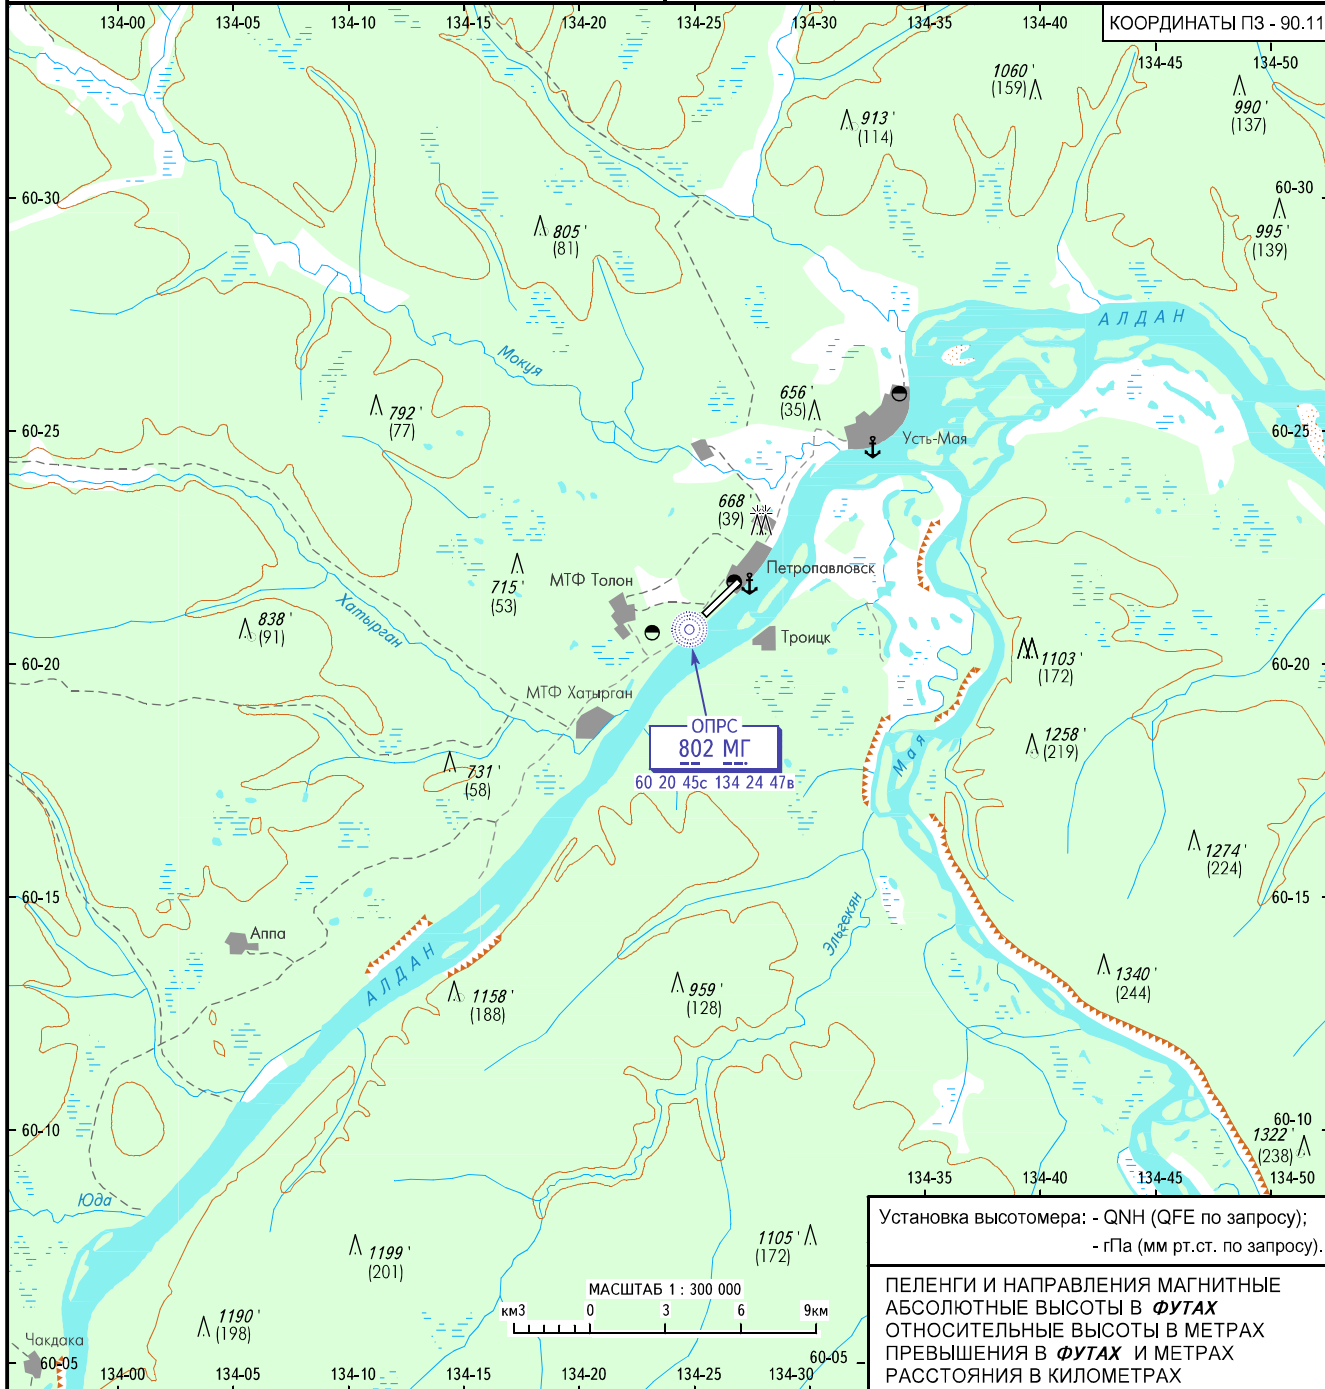

КАРТА  
ВИЗУАЛЬНОГО ЗАХОДА  
НА ПОСАДКУ

УСТЬ-МАЯ ВЫШКА 118.100

УСТЬ-МАЯ, РОССИЯ  
УСТЬ-МАЯ  
ВЗП ВПП 06/24

Наэр: 560' / 171м

Нпор: 540' / 165м

КОординАТЫ ПЗ - 90.11

Установка высотомера: - QNH (QFE по запросу);  
- гПа (мм рт.ст. по запросу).

ПЕЛЕНГИ И НАПРАВЛЕНИЯ МАГНИТНЫЕ  
АБСОЛЮТНЫЕ ВЫСОТЫ В **ФУТАХ**  
ОТНОСИТЕЛЬНЫЕ ВЫСОТЫ В **МЕТРАХ**  
ПРЕВЫШЕНИЯ В **ФУТАХ** И **МЕТРАХ**  
РАССТОЯНИЯ В **КИЛОМЕТРАХ**

**ПРЕДУПРЕЖДЕНИЯ**

Превышения препятствий даны относительно порога ВПП 06.

ИЗМ: Новая карта.