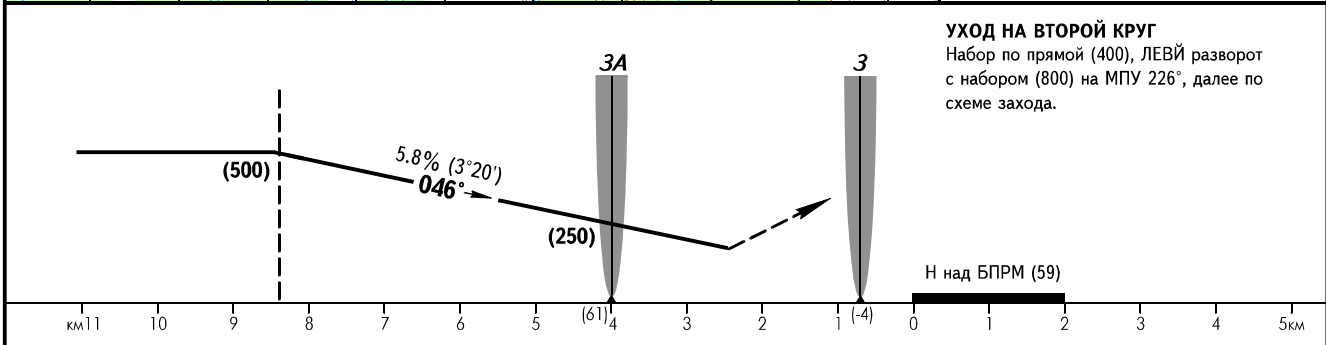

КАРТА ЗАХОДА
НА ПОСАДКУ
ПО ПРИБОРАМ

БАТАГАЙ ВЫШКА 127.9
(129.0)

БАТАГАЙ, РОССИЯ
БАТАГАЙ
ОСП ВПП 05

Установка Разр.: -мм.рт.ст. (гПа по запросу);
-QFE (QNH по запросу).

ПЕЛЕНГИ И НАПРАВЛЕНИЯ МАГНИТНЫЕ
АБСОЛЮТНАЯ, ОТНОСИТЕЛЬНАЯ
ВЫСОТЫ И ПРЕВЫШЕНИЯ В МЕТРАХ
РАССТОЯНИЯ В КИЛОМЕТРАХ