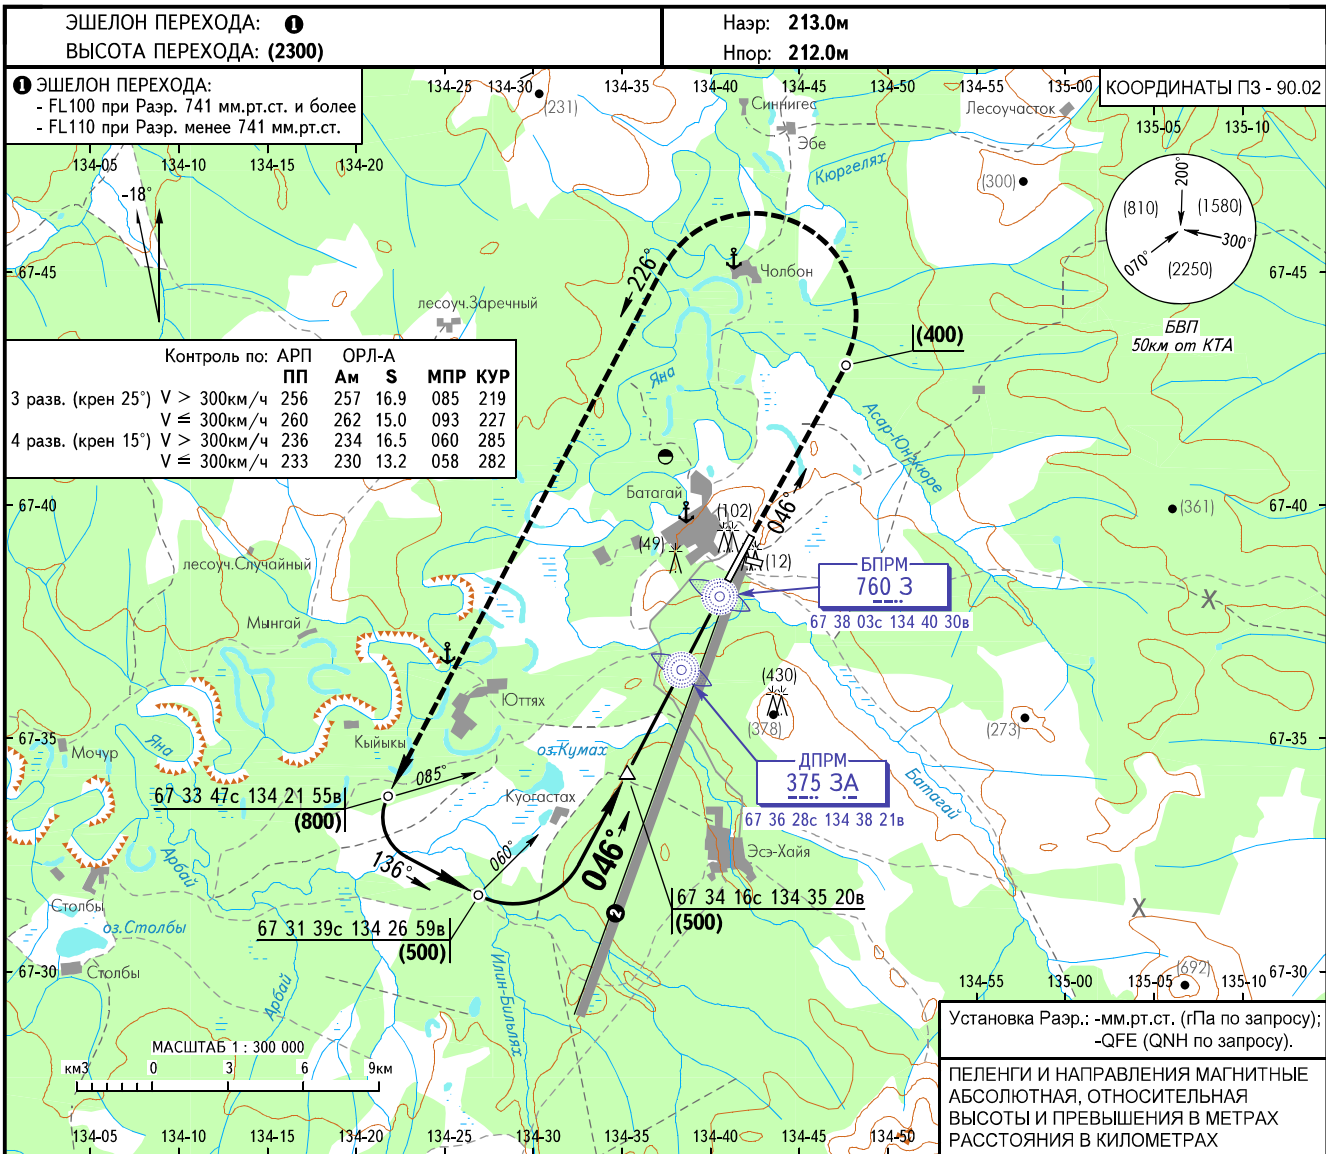

КАРТА ЗАХОДА
НА ПОСАДКУ
ПО ПРИБОРАМ

БАТАГАЙ ВЫШКА 127.9
(129.0)

БАТАГАЙ, РОССИЯ
БАТАГАЙ
ОСП ВПП 05

Установка Разр.: -мм.рт.ст. (гПа по запросу);
-QFE (QNH по запросу).

ПЕЛЕНГИ И НАПРАВЛЕНИЯ МАГНИТНЫЕ
АБСОЛЮТНАЯ, ОТНОСИТЕЛЬНАЯ
ВЫСОТЫ И ПРЕВЫШЕНИЯ В МЕТРАХ
РАССТОЯНИЯ В КИЛОМЕТРАХ

Кат. ВС	ПОСАДКА ВПП 05	
	ОСП	ОПРС
A	140 X 2100	320 X 3000
B	140 X 2300	
C		320 X 5000
D	140 X 1800	320 X 3000
Верг.		

ПРЕДУПРЕЖДЕНИЯ:

- Удаление 3-его и 4-ого разворотов не далее 25км по ОРЛ-А.
- Четвертый разворот выполняется с креном 15° (для всех ВС).
- На предпосадочной прямой возможна повышенная турбулентность воздуха с нисходящими потоками.

② Полеты восточнее линии ограничительного пеленга от АРП 216° на удалении от 5 до 20км на высотах ниже (800) - ЗАПРЕЩЕНЫ.

ПОСАДКА С КРУГА ВС V ≤ 300 ШПм - 8.0

	МПР	Ам	S	H
3 разв.	074	248	13.0	(800)
4 разв.	058	230	13.2	(500)

Путевая скорость	км/ч	150	180	210	240	270	300	330	360	390	420	450
ДПРМ - порог 4000м	мин:сек	1.36	1.20	1.09	1.00	0.53	0.48	0.44	0.40	0.37	0.34	0.32
Вертик. скорость снижения	м/сек	2.4	2.9	3.4	3.9	4.4	4.9	5.4	5.9	6.4	6.9	7.3