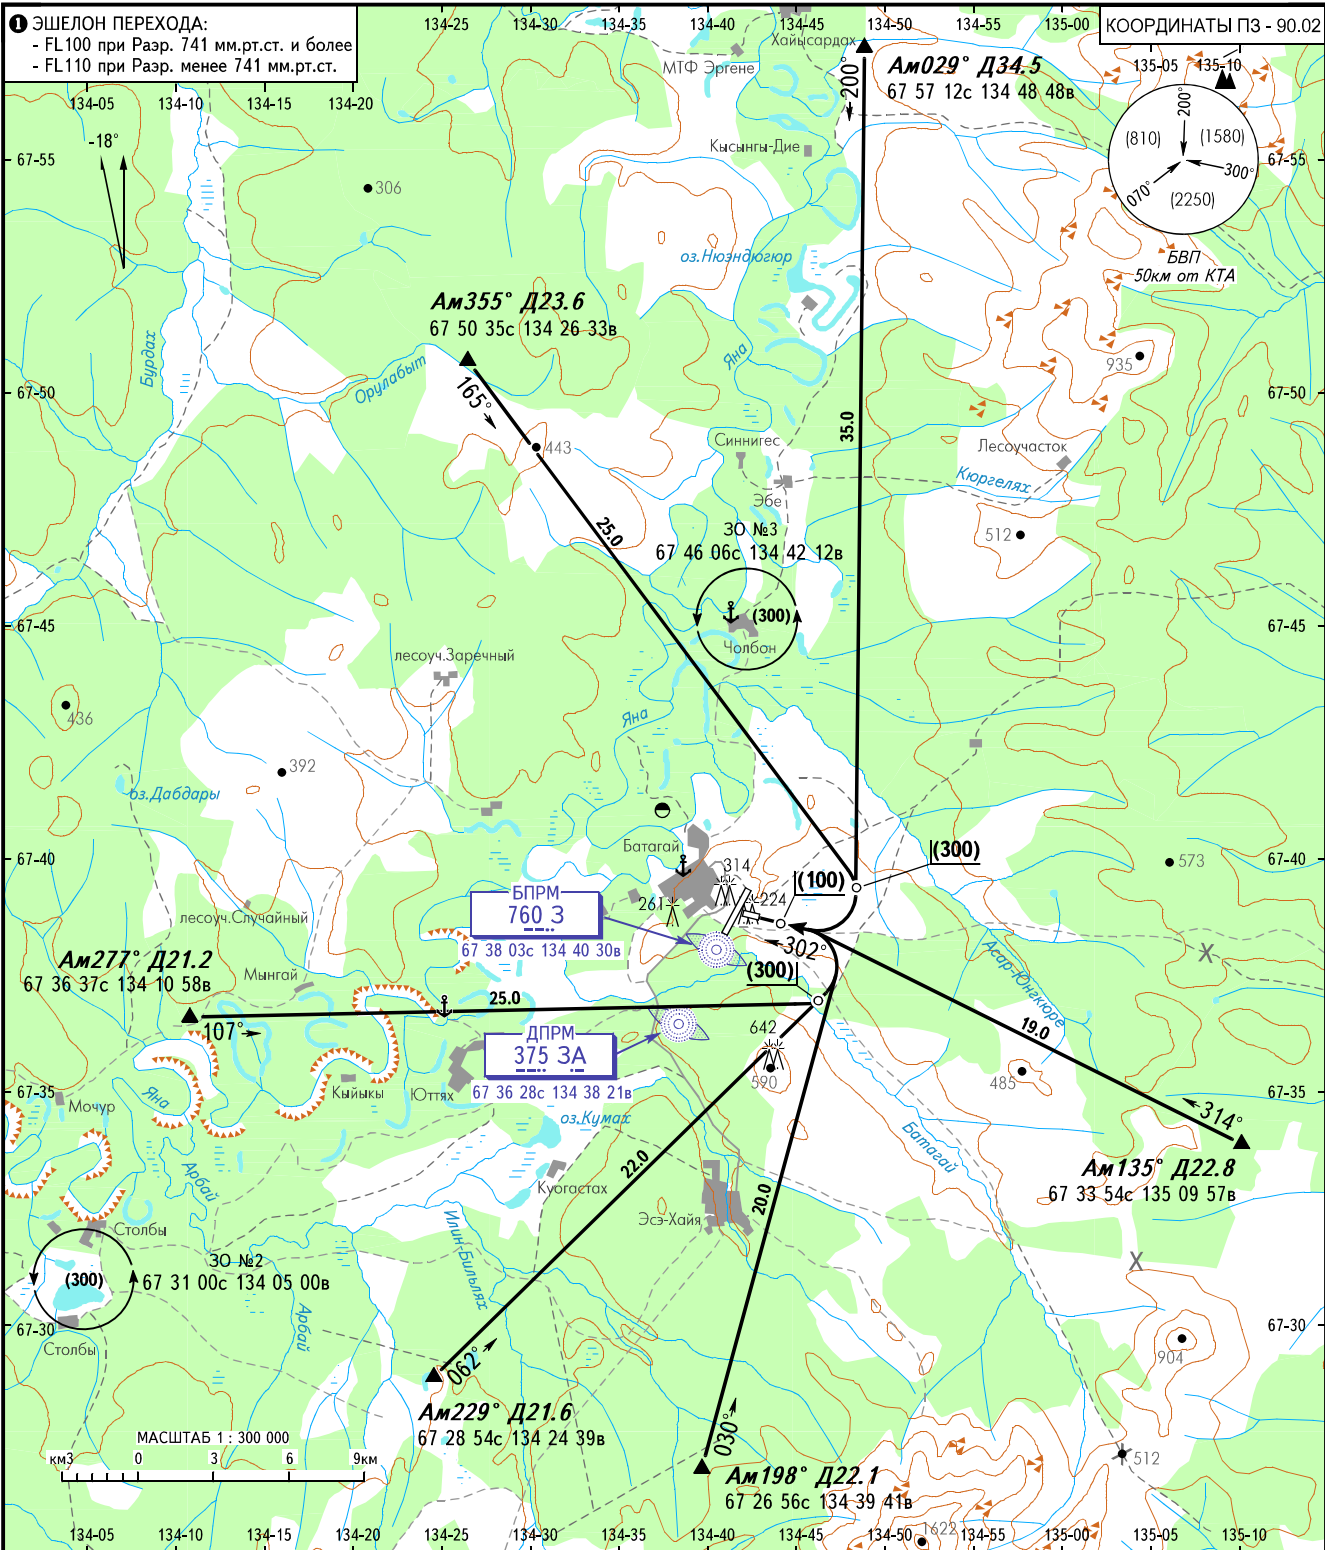

КАРТА СТАНДАРТНОГО ПРИБЫТИЯ  
ПО ПВП

ЭШЕЛОН  
ПЕРЕХОДА: 1

БАТАГАЙ, РОССИЯ  
БАТАГАЙ  
ВПП 30

1 ЭШЕЛОН ПЕРЕХОДА:  
- FL100 при Раэр. 741 мм.рт.ст. и более  
- FL110 при Раэр. менее 741 мм.рт.ст.

КОординАТЫ ПЗ - 90.02

БАТАГАЙ ВЫШКА 127.9 п/п  
129.0 резервная

ПЕЛЕНГИ И НАПРАВЛЕНИЯ МАГНИТНЫЕ  
АБСОЛЮТНАЯ, ОТНОСИТЕЛЬНАЯ ВЫСОТЫ И ПРЕВЫШЕНИЯ В МЕТРАХ  
РАССТОЯНИЯ В КИЛОМЕТРАХ