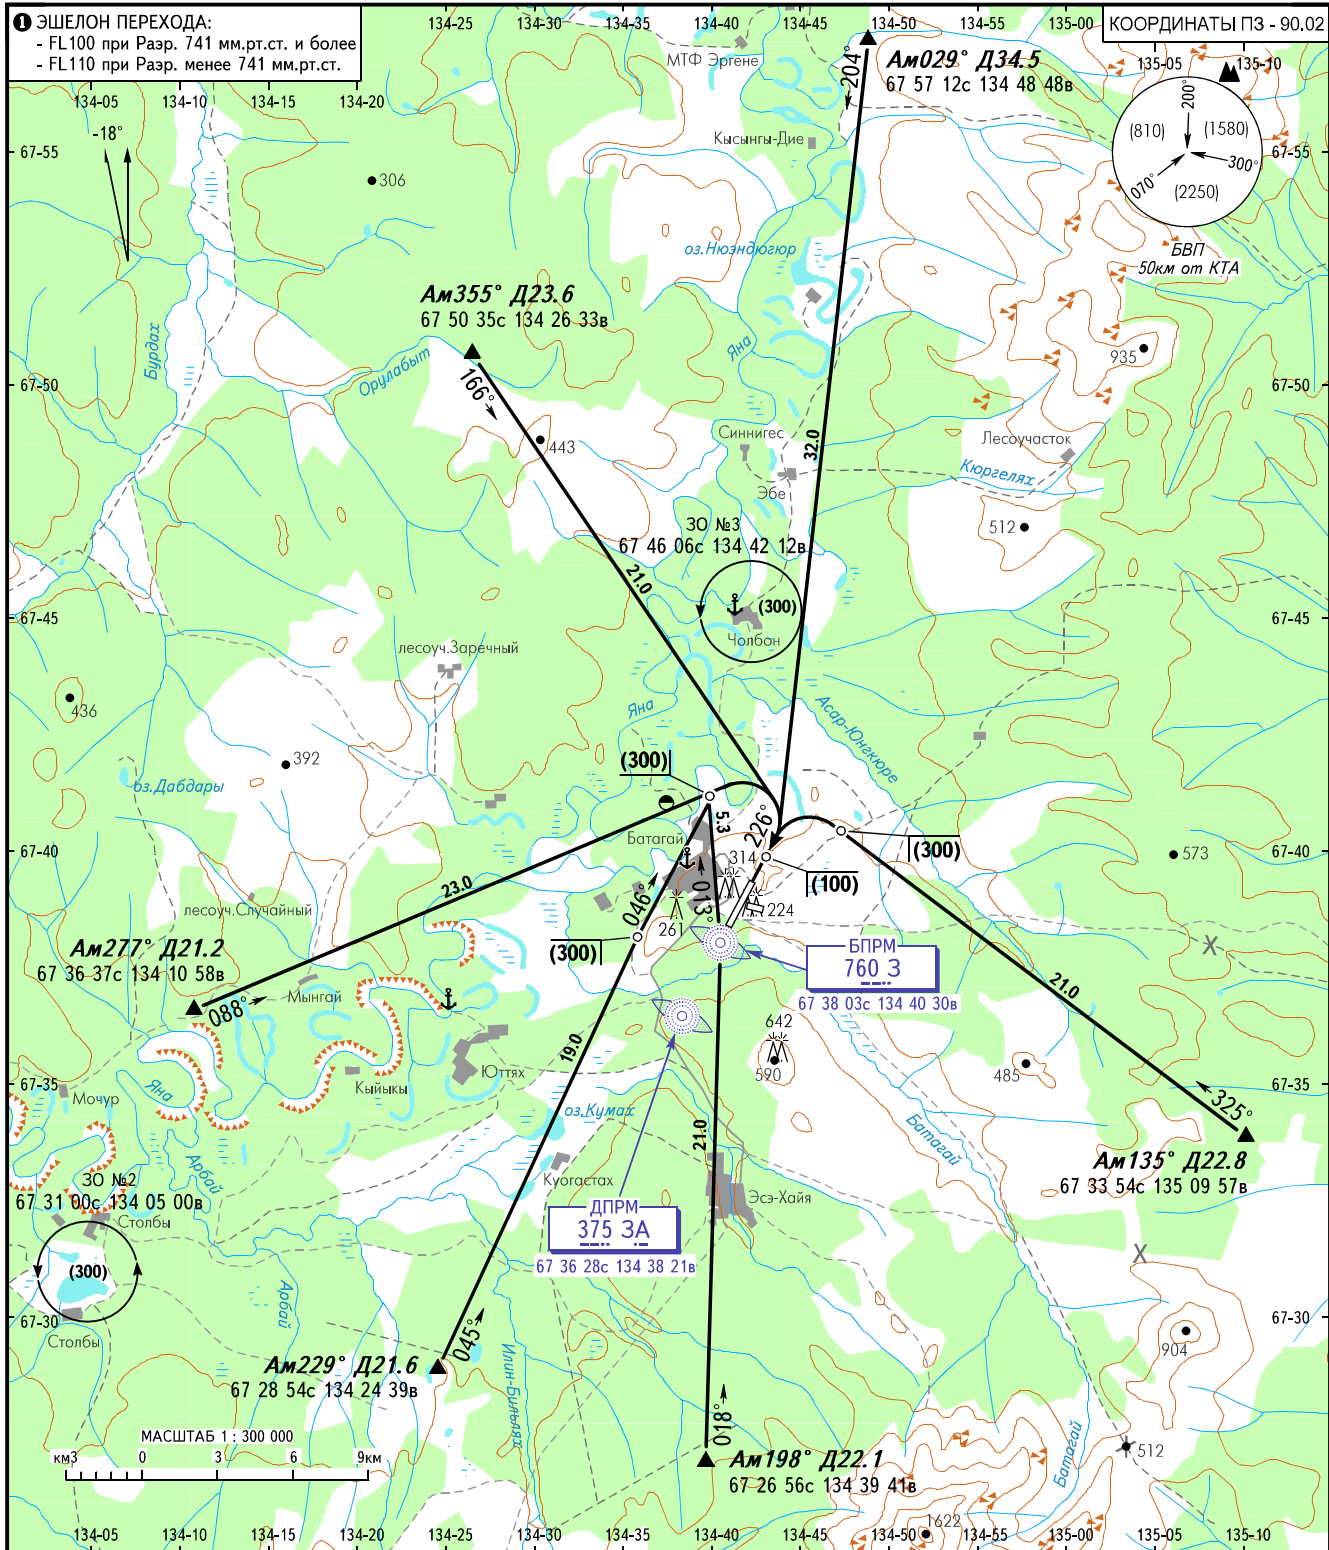

КАРТА СТАНДАРТНОГО ПРИБЫТИЯ  
ПО ПВП

БАТАГАЙ, РОССИЯ

БАТАГАЙ

ВПП 23

ЭШЕЛОН  
ПЕРЕХОДА: ①

① ЭШЕЛОН ПЕРЕХОДА:  
- FL100 при Раэр. 741 мм.рт.ст. и более  
- FL110 при Раэр. менее 741 мм.рт.ст.

КООРДИНАТЫ ПЗ - 90.02

БАТАГАЙ ВЫШКА 127.900 п/л  
129.000 резервная

ПЕЛЕНГИ И НАПРАВЛЕНИЯ МАГНИТНЫЕ  
АБСОЛЮТНАЯ, ОТНОСИТЕЛЬНАЯ ВЫСОТЫ И ПРЕВЫШЕНИЯ В МЕТРАХ  
РАССТОЯНИЯ В КИЛОМЕТРАХ