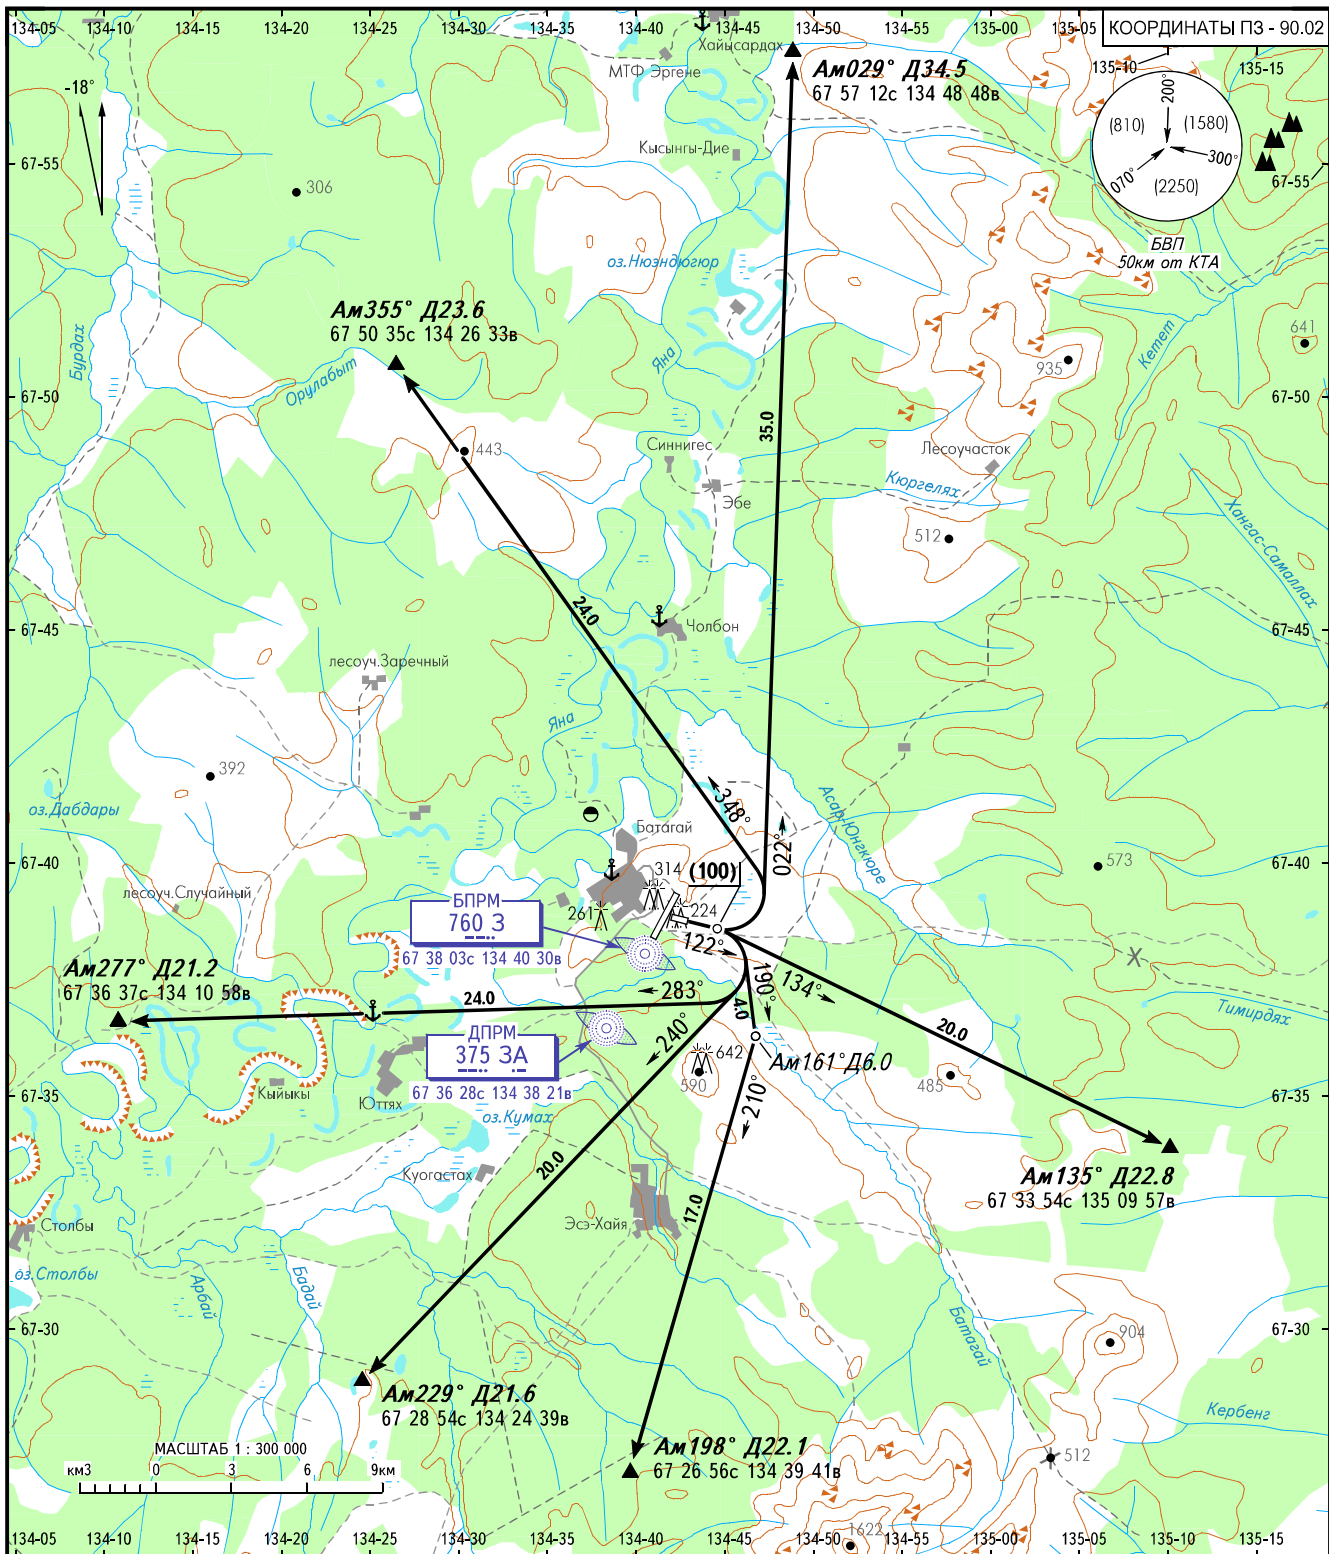

КАРТА СТАНДАРТНОГО ВЫЛЕТА
ПО ПВП

ВЫСОТА
ПЕРЕХОДА: (2300)

БАТАГАЙ, РОССИЯ

БАТАГАЙ

ВПП 12

БАТАГАЙ ВЫШКА 127.9 п/п
129.0 резервная

ПРЕДУПРЕЖДЕНИЯ:

1. При выходе из зоны взлета и посадки, экипаж устанавливает на высотомерах Рприв. мин.
2. Высота выхода - по указанию
3. Взлет с МК 300° - ЗАПРЕЩЕН.

ПЕЛЕНГИ И НАПРАВЛЕНИЯ МАГНИТНЫЕ
АБСОЛЮТНАЯ, ОТНОСИТЕЛЬНАЯ ВЫСОТЫ И ПРЕВЫШЕНИЯ В МЕТРАХ
РАССТОЯНИЯ В КИЛОМЕТРАХ