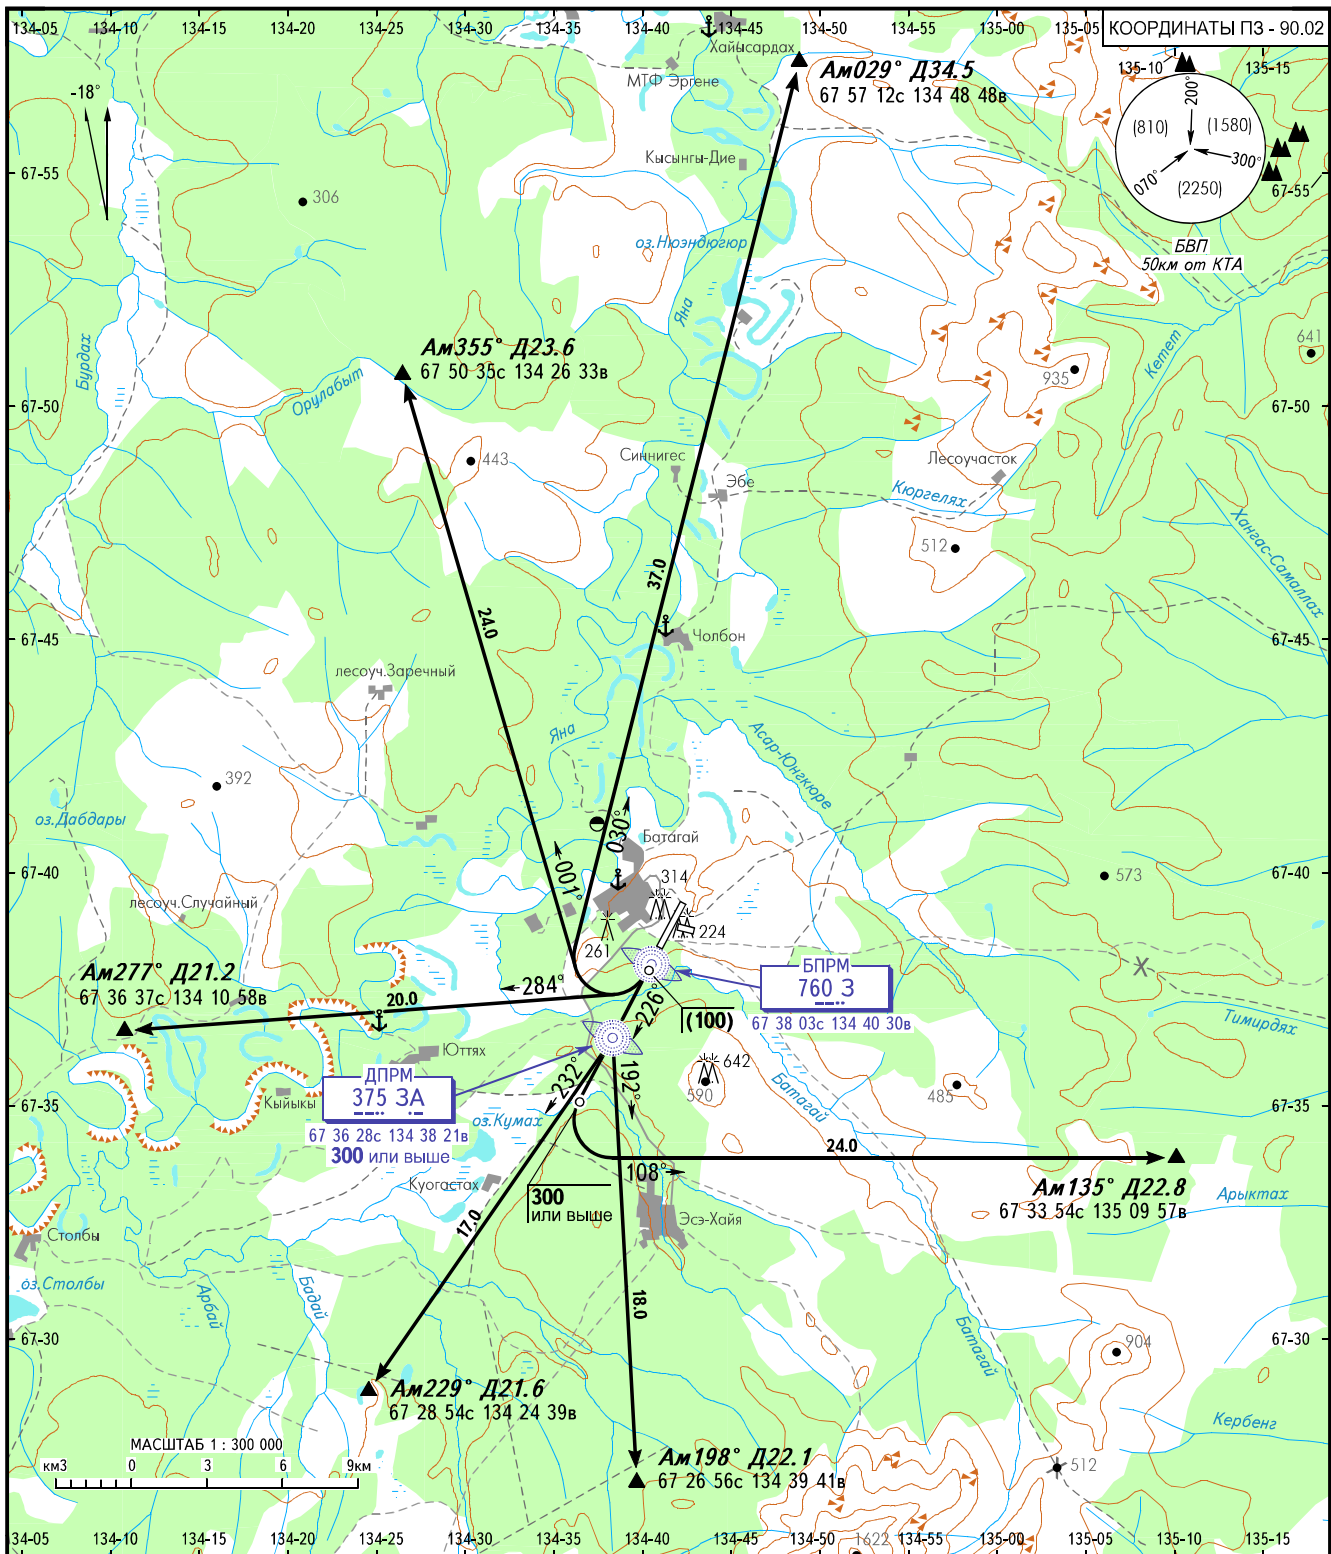

КАРТА СТАНДАРТНОГО ВЫЛЕТА
ПО ПВП

ВЫСОТА
ПЕРЕХОДА: (2300)

БАТАГАЙ, РОССИЯ
БАТАГАЙ
ВПП 23

БАТАГАЙ ВЫШКА 127.9 п/п
129.0 резервная

ПРЕДУПРЕЖДЕНИЯ:

1. При выходе из зоны вылета и посадки, экипаж устанавливает на высотомерах Рприв. мин.
2. Высота выхода - по указанию

ПЕЛЕНГИ И НАПРАВЛЕНИЯ МАГНИТНЫЕ
АБСОЛЮТНАЯ, ОТНОСИТЕЛЬНАЯ ВЫСОТЫ И ПРЕВЫШЕНИЯ В МЕТРАХ
РАССТОЯНИЯ В КИЛОМЕТРАХ