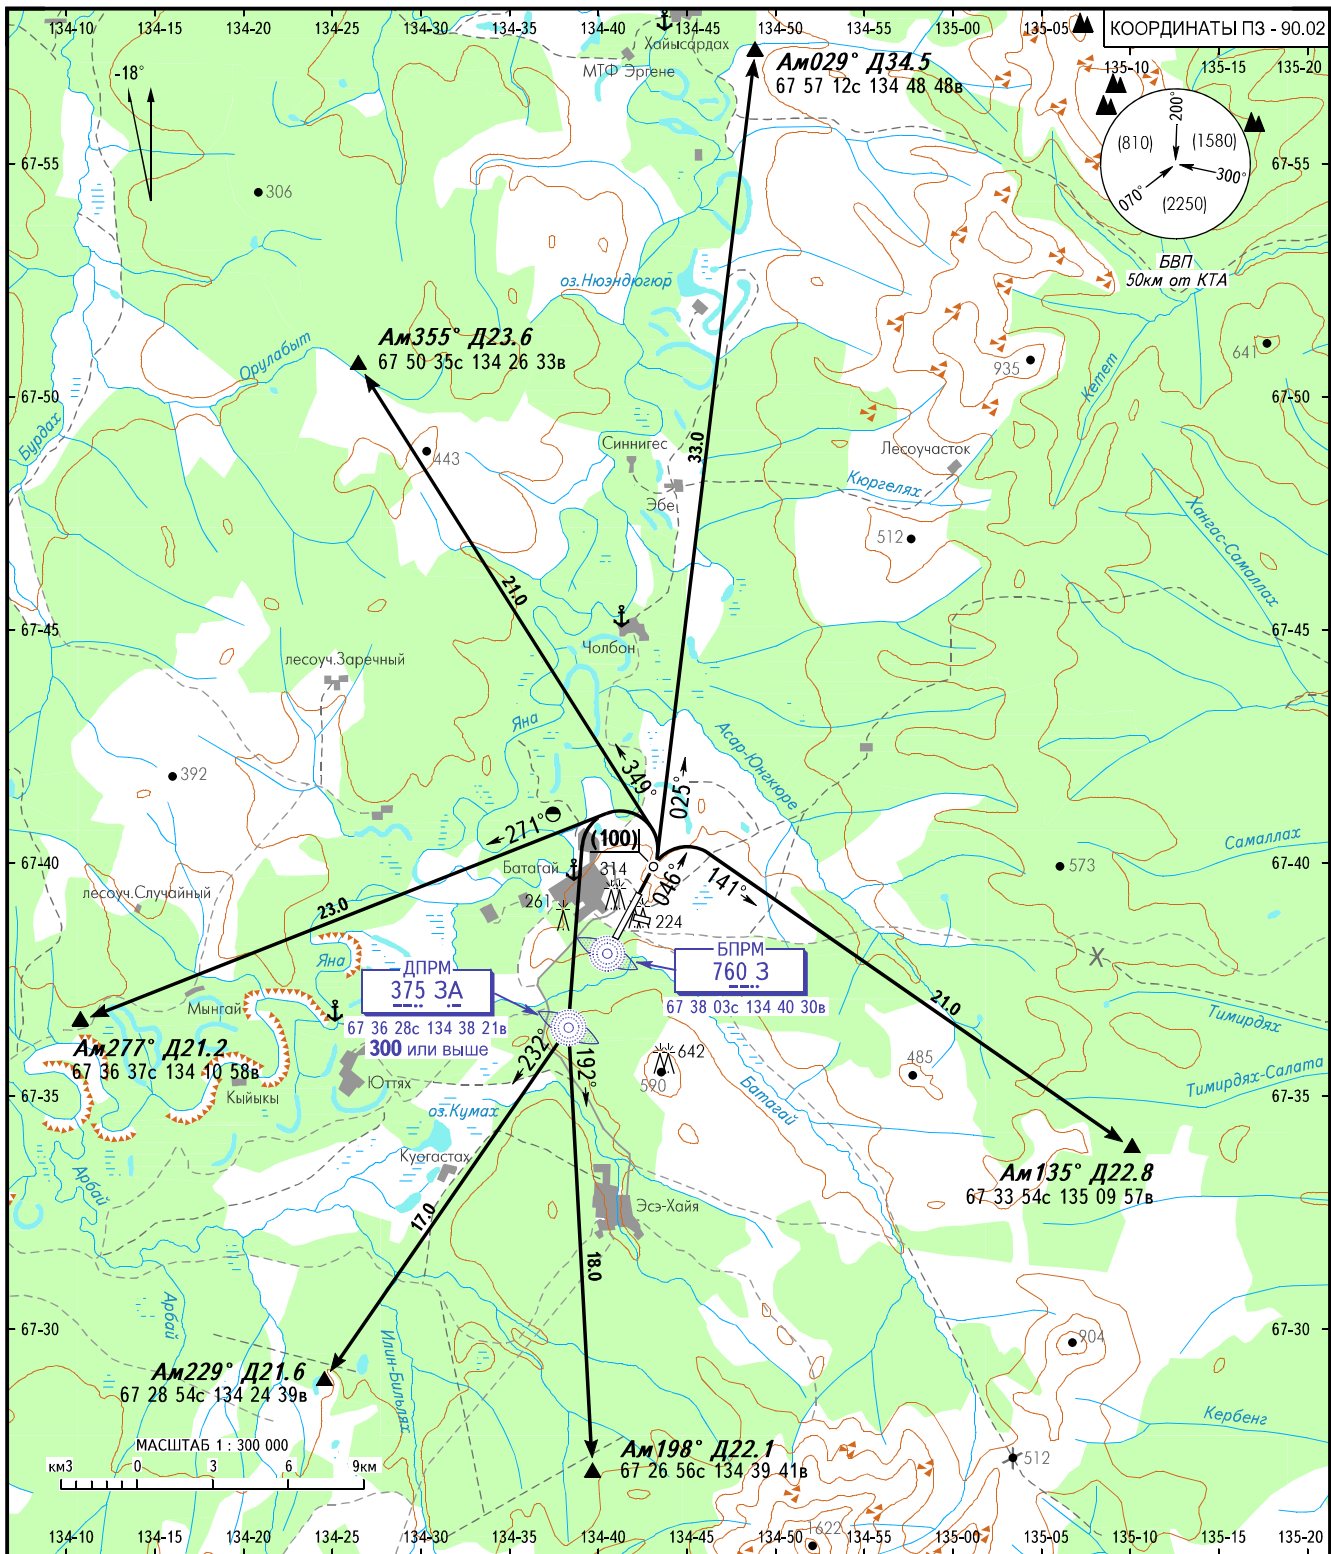

КАРТА СТАНДАРТНОГО ВЫЛЕТА
ПО ПВП

ВЫСОТА
ПЕРЕХОДА: (2300)

БАТАГАЙ, РОССИЯ
БАТАГАЙ
ВПП 05

БАТАГАЙ ВЫШКА 127.9 п/п
129.0 резервная

ПРЕДУПРЕЖДЕНИЯ:

1. При выходе из зоны взлета и посадки, экипаж устанавливает на высотомере Рприв. мин.
2. Высота выхода - по указанию

ПЕЛЕНГИ И НАПРАВЛЕНИЯ МАГНИТНЫЕ
АБСОЛЮТНАЯ, ОТНОСИТЕЛЬНАЯ ВЫСОТЫ И ПРЕВЫШЕНИЯ В МЕТРАХ
РАССТОЯНИЯ В КИЛОМЕТРАХ