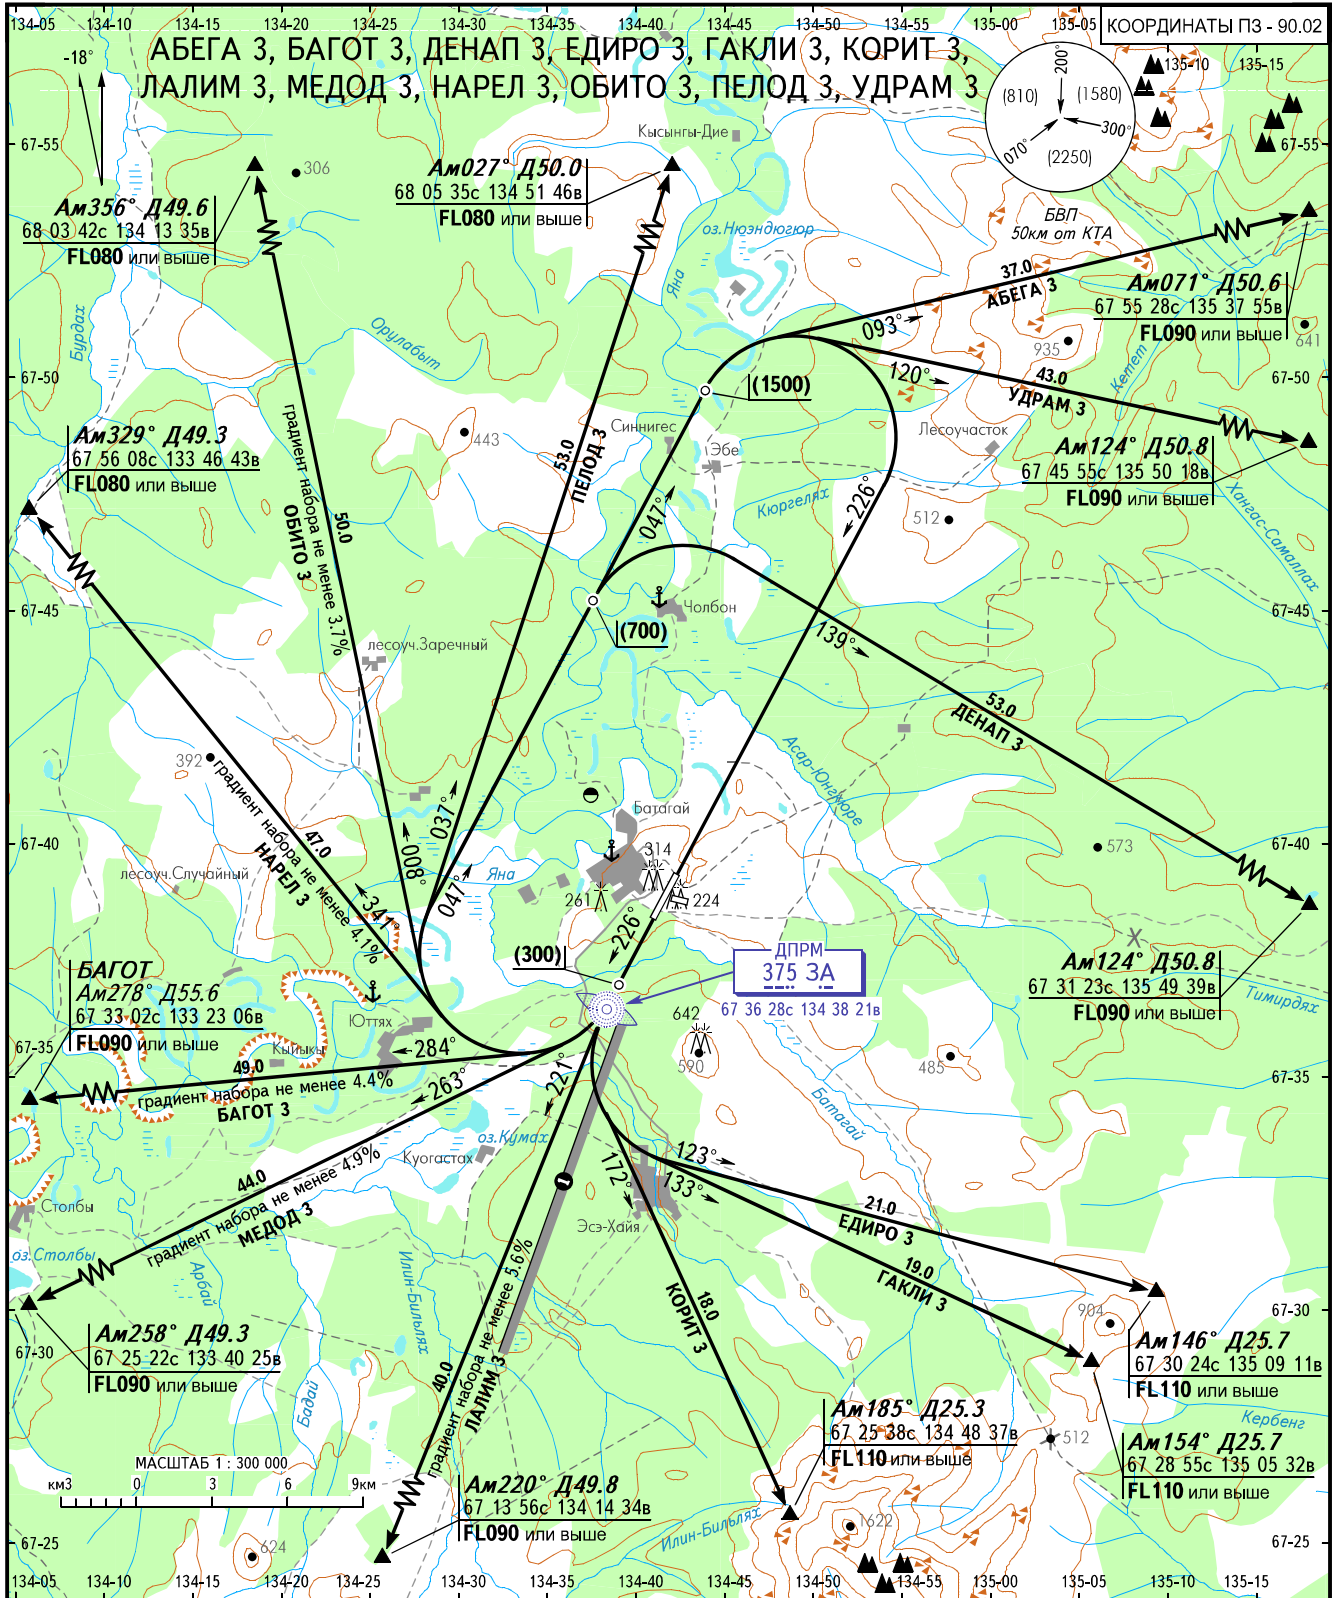

КАРТА СТАНДАРТНОГО ВЫЛЕТА  
ПО ПРИБОРАМ

ВЫСОТА  
ПЕРЕХОДА: (2300)

БАТАГАЙ, РОССИЯ  
БАТАГАЙ  
ВПП 23

БАТАГАЙ ВЫШКА 127.9 п/п  
129.0 резервная

**ПРЕДУПРЕЖДЕНИЯ:**

1. Набор безопасных эшелонов до рубежей - под контролем ОРЛ-А или по докладу экипажа ВС (при отсутствии РЛК).
  2. Выход ЕДИРО 3, ГАКЛИ 3, КОРИТ 3 - от DPRM после набора по схеме высоты (2750).
  3. Выход ДЕНАП 3 - после набора по схеме высоты (700)м.
  4. Выход АБЕГА 3, УДРАМ 3 - после набора по схеме высоты (1500)м.
- Ⓛ Полеты восточнее линии ограничительного пеленга АРП 216° на удалении от 5 до 20км на высотах ниже (800) - ЗАПРЕЩЕНЫ.

ПЕЛЕНГИ И НАПРАВЛЕНИЯ МАГНИТНЫЕ  
АБСОЛЮТНАЯ, ОТНОСИТЕЛЬНАЯ  
ВЫСОТЫ И ПРЕВЫШЕНИЯ В МЕТРАХ  
РАССТОЯНИЯ В КИЛОМЕТРАХ