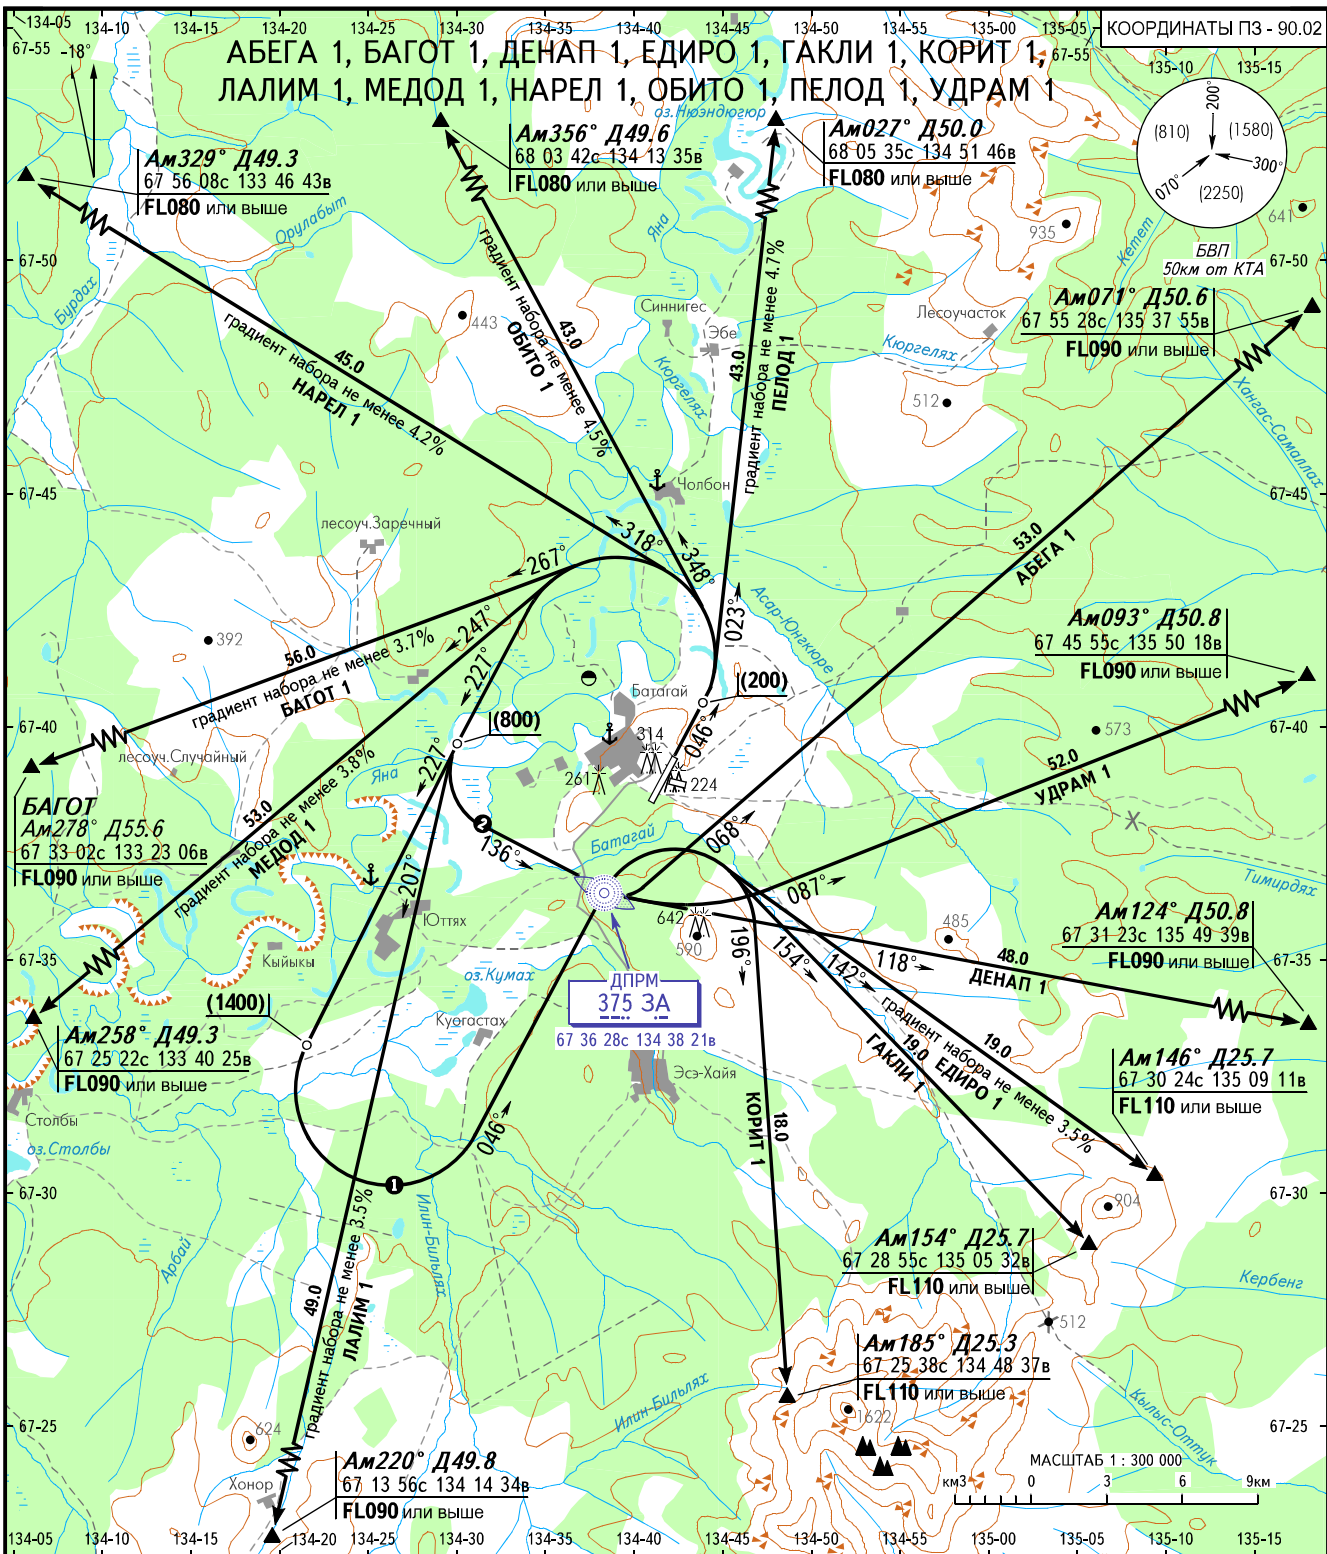

КАРТА СТАНДАРТНОГО ВЫЛЕТА  
ПО ПРИБОРАМ

ВЫСОТА  
ПЕРЕХОДА: (2300)

БАТАГАЙ, РОССИЯ  
БАТАГАЙ  
ВПП 05

БАТАГАЙ ВЫШКА 127.9 п/п  
129.0 резервная

**ПРЕДУПРЕЖДЕНИЯ:**

1. Начало первого разворота не далее 7км по ДРЛ.
2. Набор безопасных эшелонов до рубежей - под контролем ОРЛ-А или по докладу экипажа ВС (без. РЛК).
- ① ЕДИРО 1, ГАКЛИ 1, КОРИТ 1 разворот на ДПРМ производить после набора высоты (1400)м. Отход от ДПРМ на высоте (2300)м.
- ② АБЕГА 1, ДЕНАП 1, УДРАМ 1 разворот на ДПРМ производить после набора высоты (800)м. Отход от ДПРМ на высоте (1100)м.

ПЕЛЕНГИ И НАПРАВЛЕНИЯ МАГНИТНЫЕ  
АБСОЛЮТНАЯ, ОТНОСИТЕЛЬНАЯ ВЫСОТЫ И ПРЕВЫШЕНИЯ В МЕТРАХ  
РАССТОЯНИЯ В КИЛОМЕТРАХ