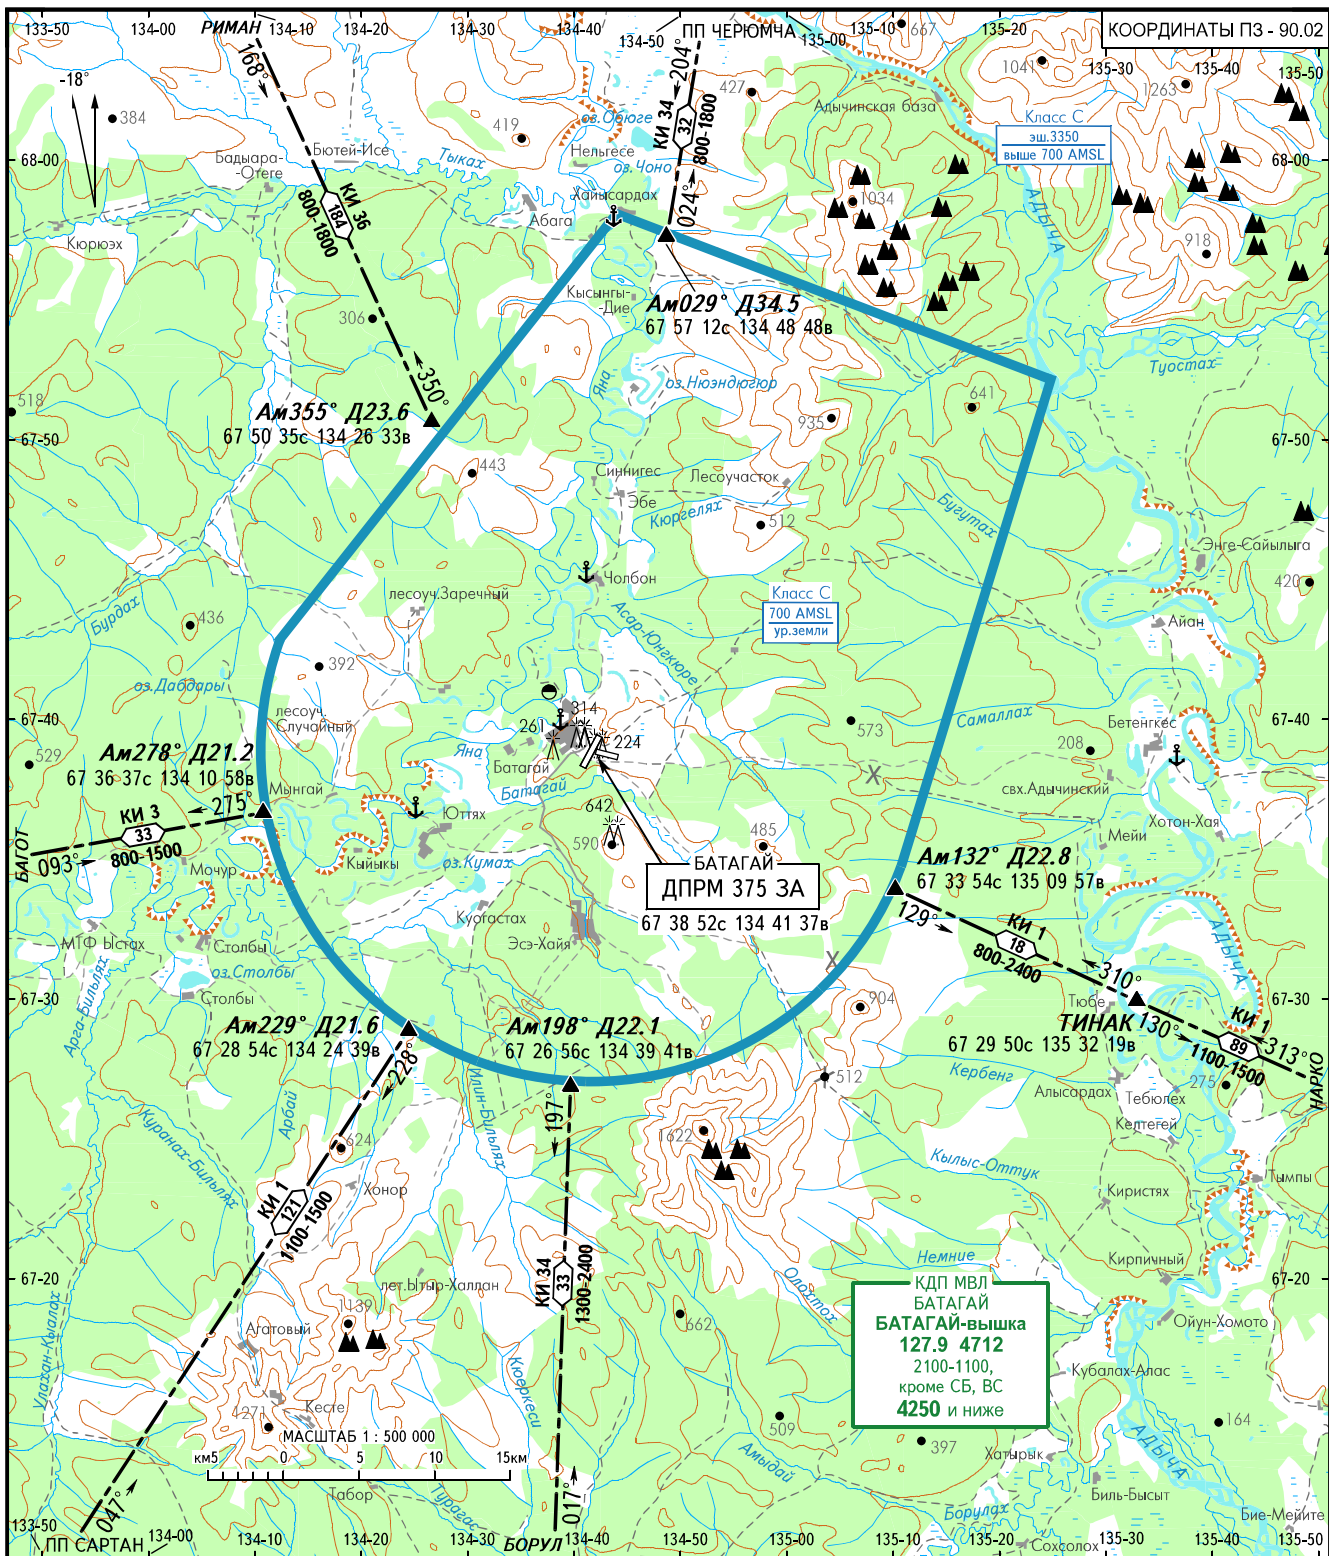

КАРТА РАЙОНА МВЛ

ПРИБЫТИЕ, ВЫЛЕТ
И ТРАНЗИТНЫЕ МАРШРУТЫ

БАТАГАЙ, РОССИЯ

БАТАГАЙ

БАТАГАЙ ВЫШКА	127.9 п/п
	129.0 резервная
БАТАГАЙ ТРАНЗИТ	131.7 п/п
БАТАГАЙ АТИС	133.4 п/п
БАТАГАЙ РАДИО	4712 п/п

ПЕЛЕНГИ И НАПРАВЛЕНИЯ МАГНИТНЫЕ
АБСОЛЮТНАЯ, ОТНОСИТЕЛЬНАЯ ВЫСОТЫ И ПРЕВЫШЕНИЯ В МЕТРАХ
РАССТОЯНИЯ В КИЛОМЕТРАХ