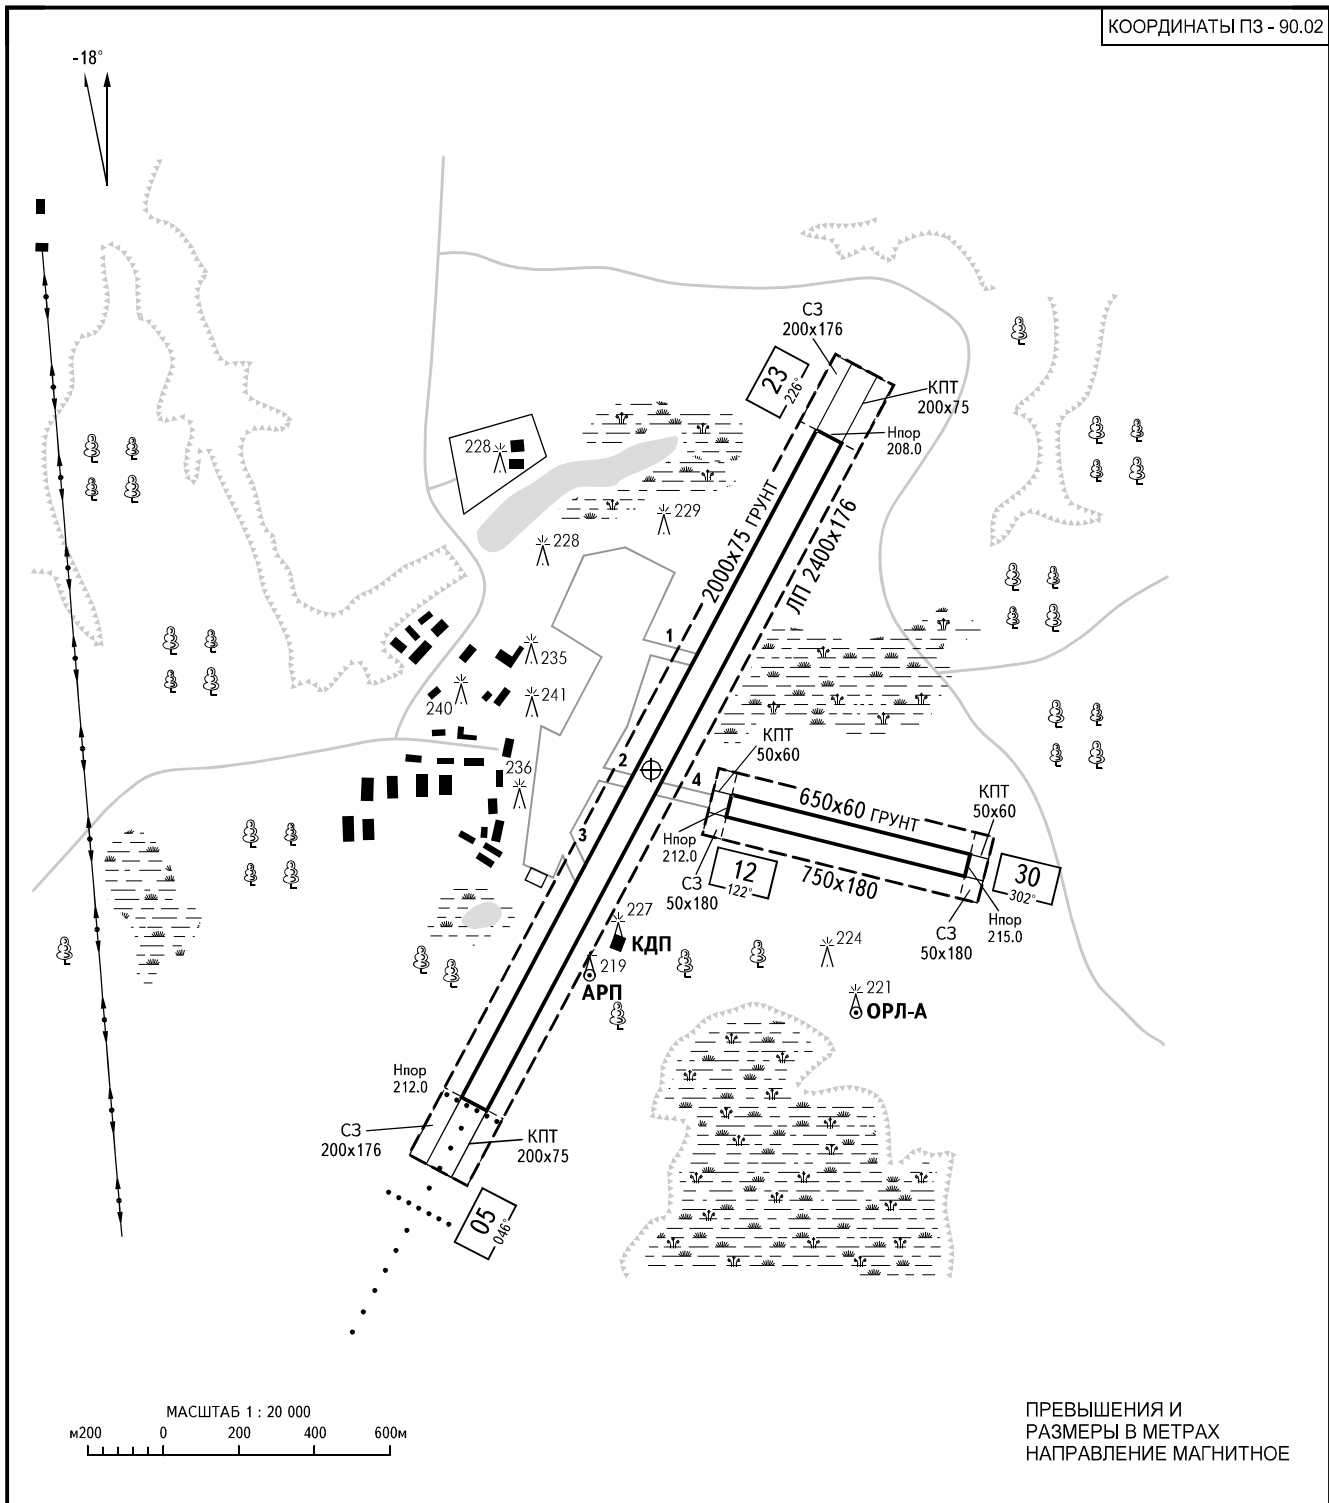

КАРТА  
АЭРОДРОМА

КТА  
67° 38' 52"с  
134° 41' 37"в

Наэр  
213.0м

БАТАГАЙ ВЫШКА 127.9  
(129.0)

БАТАГАЙ, РОССИЯ

БАТАГАЙ

КОординАТЫ ПЗ - 90.02

ВПП	НАПРАВЛЕНИЕ (ИСТИННОЕ)	ПОРОГ ВПП	НЕСУЩАЯ СПОСОБНОСТЬ
05	027°33'	67°38' 23.31"с 134°40' 57.99"в	61т
23	207°33'	67°39' 20.76"с 134°42' 16.80"в	
12	104°00'		43т
30	284°00'		

Данные по препятствиям см. АД 3.10