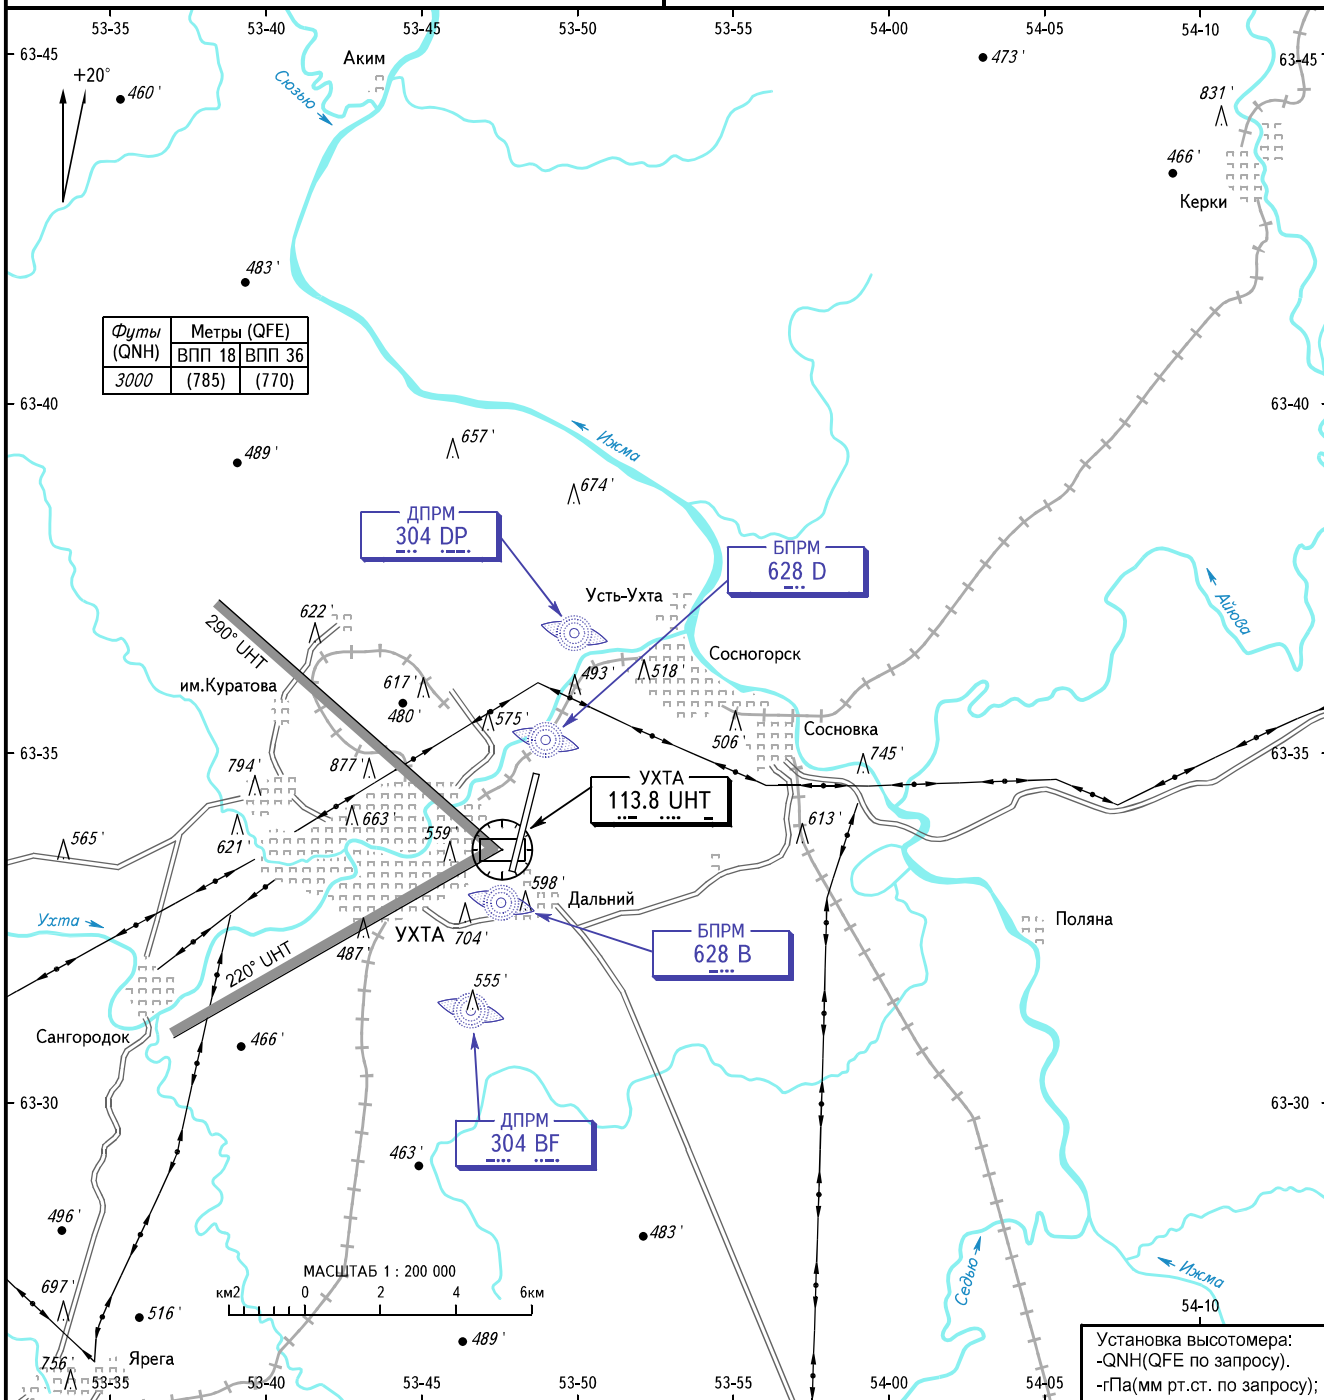

КАРТА
ВИЗУАЛЬНОГО ЗАХОДА
НА ПОСАДКУ - ICAO

ВЫШКА 118.100

УХТА, РОССИЯ
УХТА
ВПП 18/36

ЭШЕЛОН ПЕРЕХОДА: ①

Наэр: 482'

ПРЕДУПРЕЖДЕНИЯ:
Визуальное маневрирование в секторе 220°- 290° на удалении 10км от VORDME UHT от земной поверхности до FL050 - ЗАПРЕЩЕНО.

- ① ЭШЕЛОН ПЕРЕХОДА:
- FL040 при QNH \geq 1013 гПа (760мм рт.ст.);
 - FL050 при 977 гПа (733мм рт.ст.) \leq QNH < 1013 гПа (760мм рт.ст.);
 - FL060 при QNH < 977 гПа (733мм рт.ст.).

Установка высотомера:
-QNH(QFE по запросу).
-гПа(мм рт.ст. по запросу);