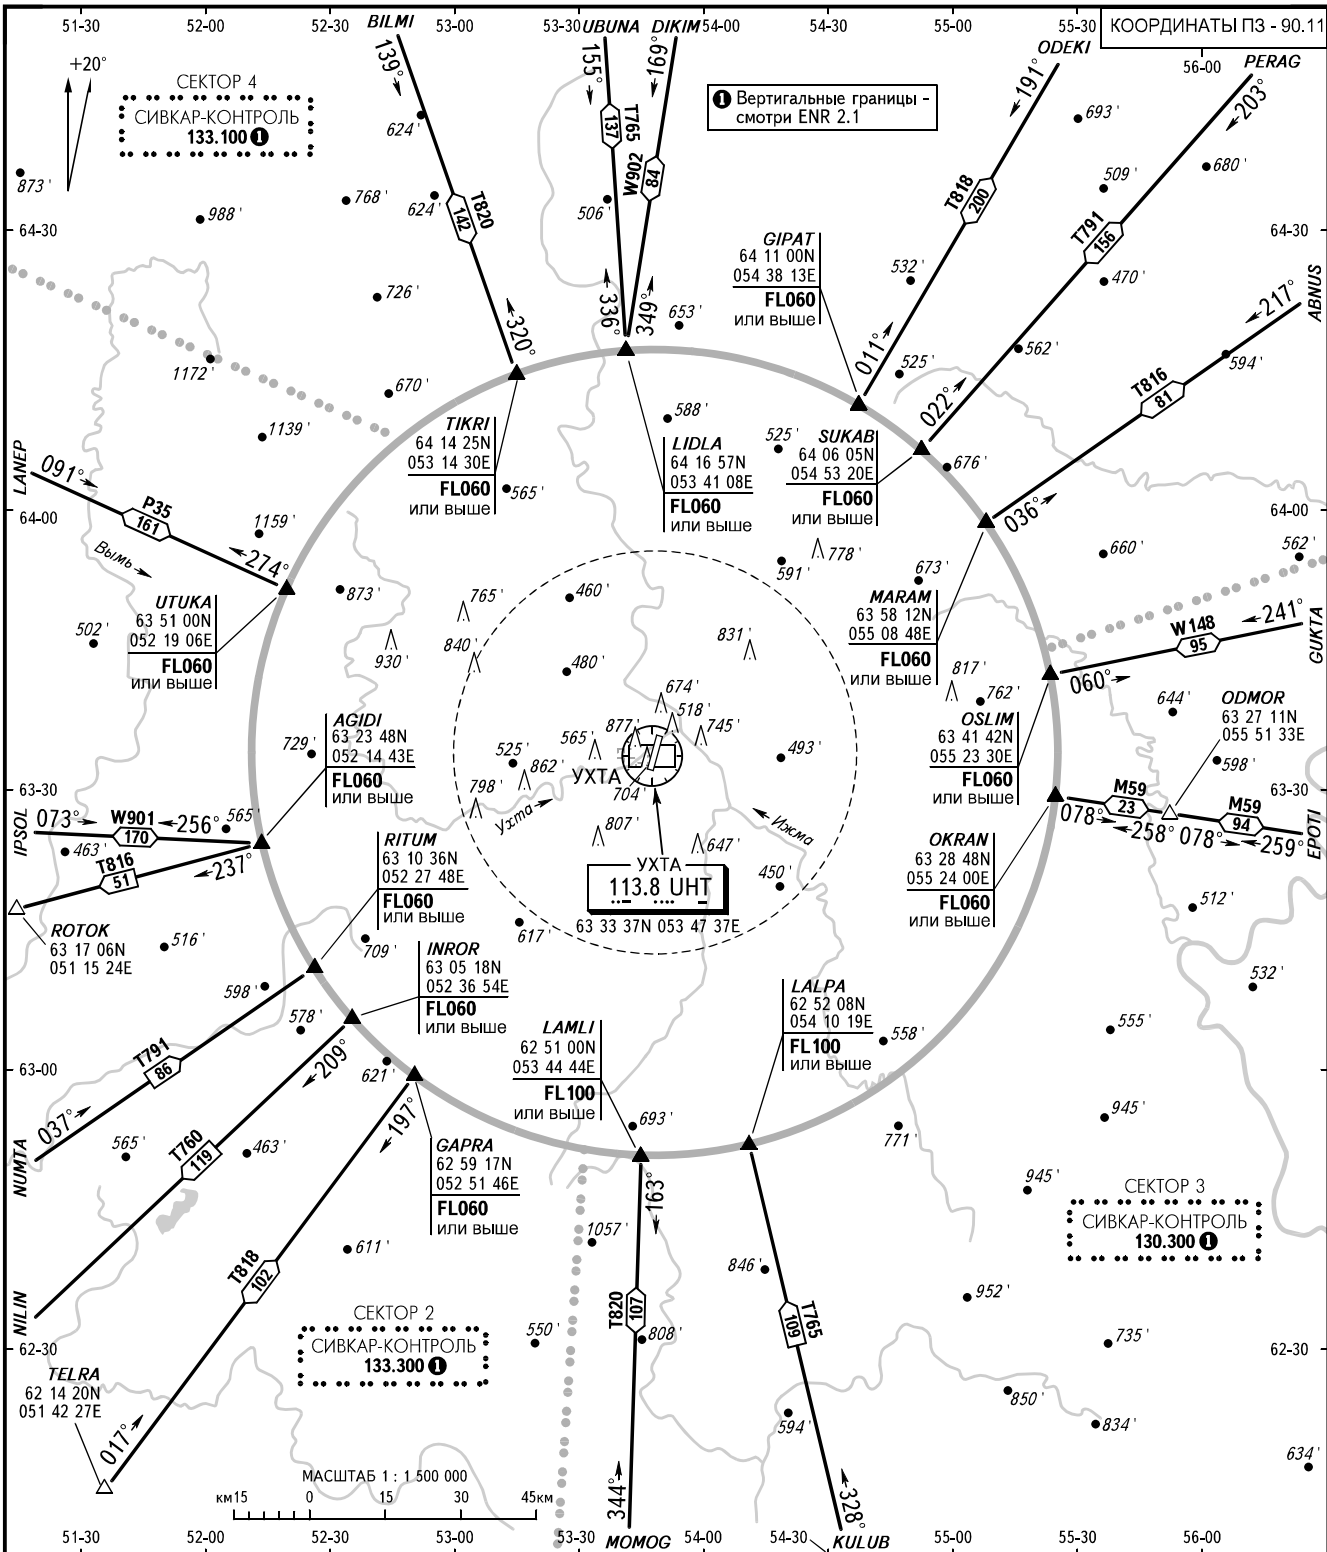

КАРТА РАЙОНА - ICAO

ПРИБЫТИЕ, ВЫЛЕТ
И ТРАНЗИТНЫЕ МАРШРУТЫ

УХТА, РОССИЯ

УХТА

ВЫШКА 118.100

ПЕЛЕНГИ И НАПРАВЛЕНИЯ МАГНИТНЫЕ
АБСОЛЮТНЫЕ ВЫСОТЫ И ПРЕВЫШЕНИЯ В ФУТАХ
РАССТОЯНИЯ В КИЛОМЕТРАХ