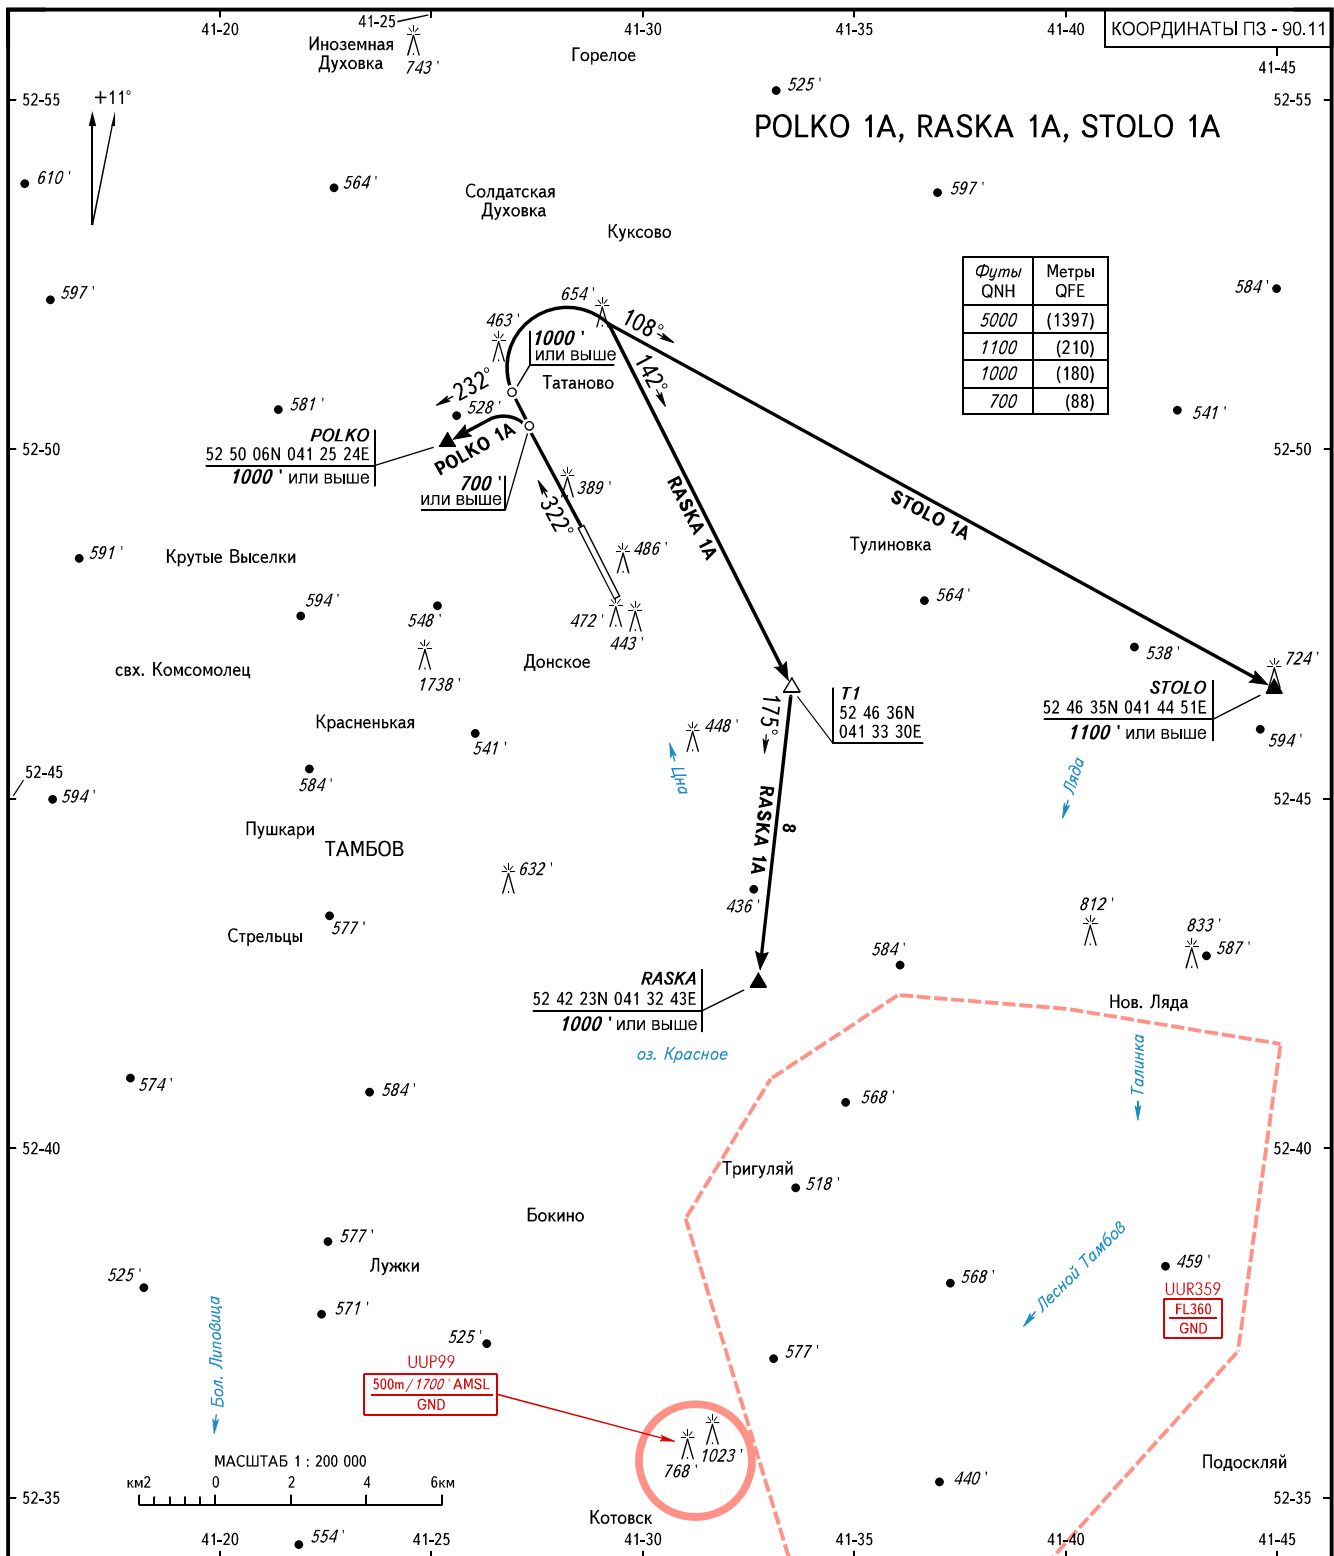

КАРТА ВЫЛЕТА
ПО ПВП

ТАМБОВ, РОССИЯ
ДОНСКОЕ
ВПП 32

ВЫСОТА
ПЕРЕХОДА: 5000'

КООРДИНАТЫ ПЗ - 90.11

ВЫШКА **124.600**

ПЕЛЕНГИ И НАПРАВЛЕНИЯ МАГНИТНЫЕ
АБСОЛЮТНЫЕ ВЫСОТЫ И ПРЕВЫШЕНИЯ В **ФУТАХ**
РАССТОЯНИЯ В КИЛОМЕТРАХ

Установка высотомера:
-QNH(QFE по запросу);
-гПа(мм рт.ст. по запросу).