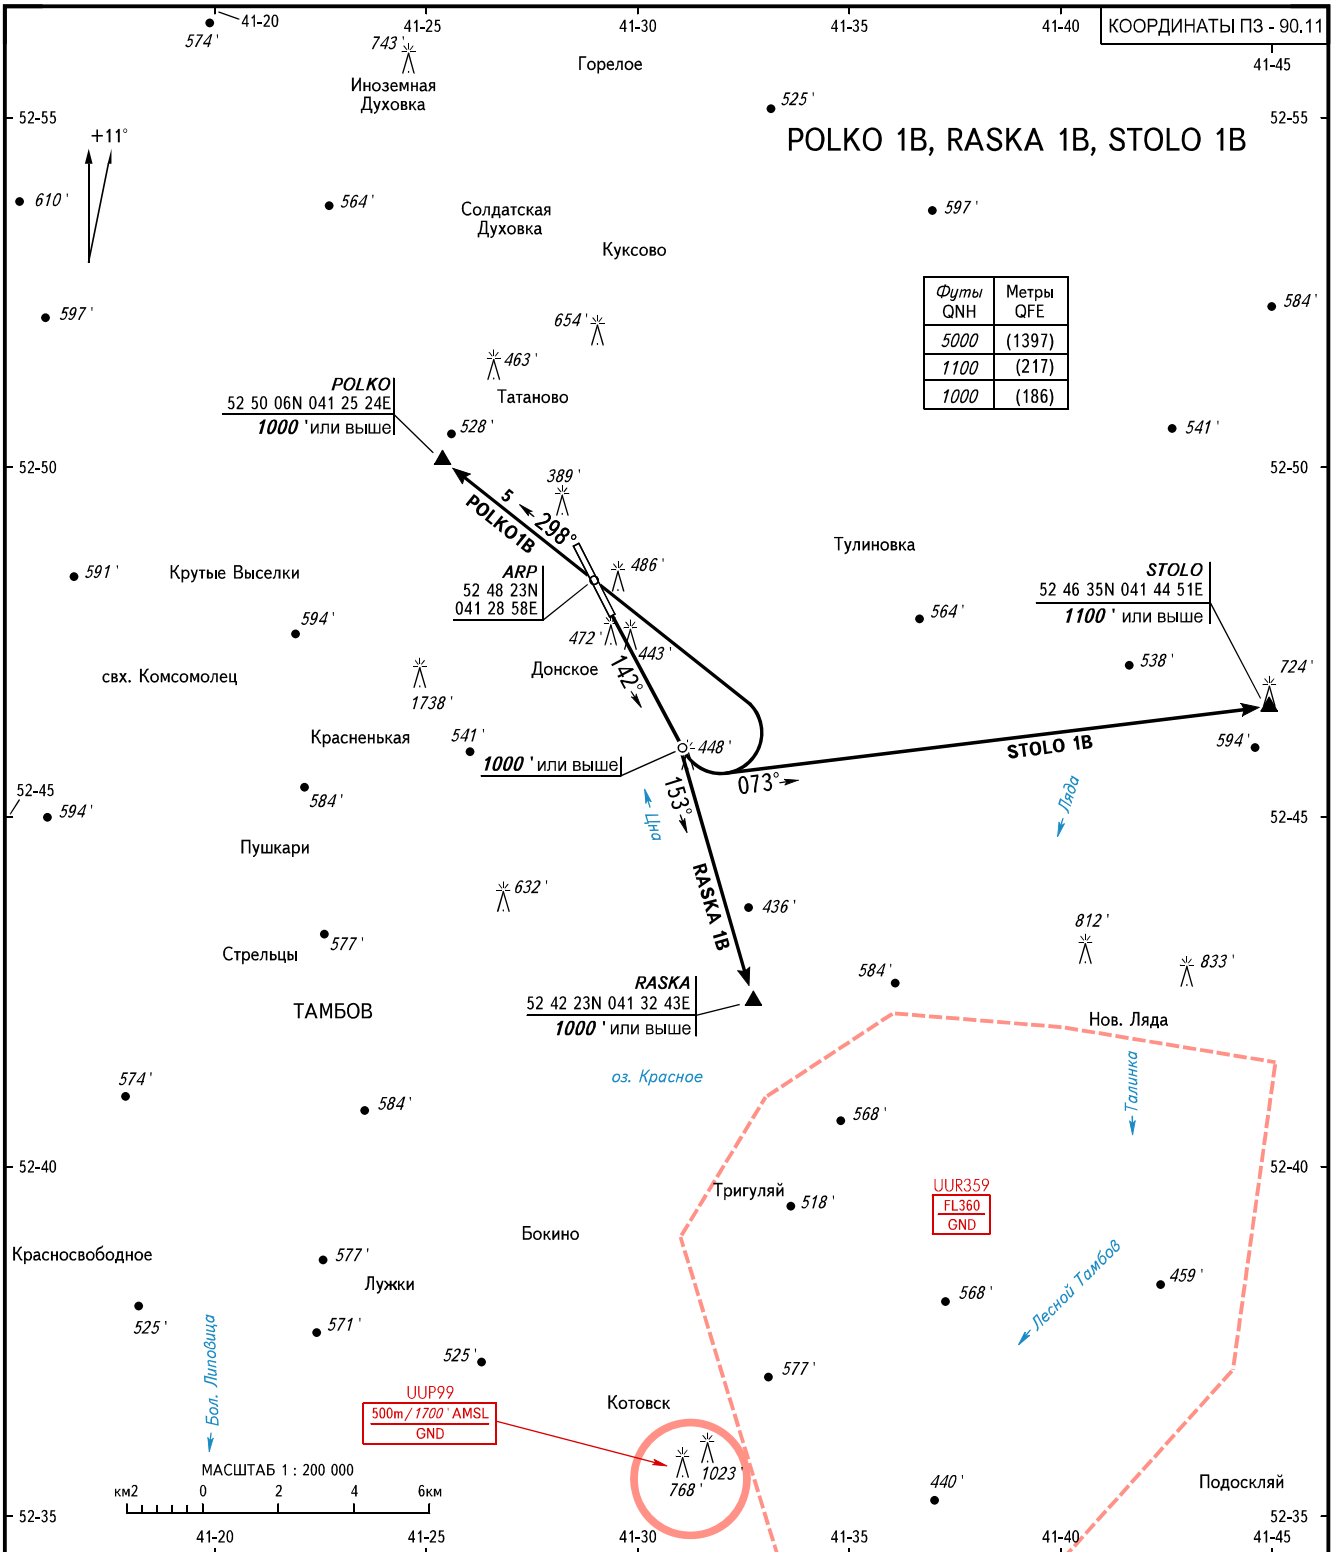

КАРТА ВЫЛЕТА  
ПО ПВП

ТАМБОВ, РОССИЯ  
ДОНСКОЕ  
ВПП 14

ВЫСОТА  
ПЕРЕХОДА: 5000'

КОординаты ПЗ - 90.11

ВЫШКА 124.600

ПЕЛЕНГИ И НАПРАВЛЕНИЯ МАГНИТНЫЕ  
АБСОЛЮТНЫЕ ВЫСОТЫ И ПРЕВЫШЕНИЯ В **ФУТАХ**  
РАССТОЯНИЯ В КИЛОМЕТРАХ

Установка высотомера:  
-QNH(QFE по запросу);  
-ГПа(мм рт.ст. по запросу).

ИЗМ: Новая карта