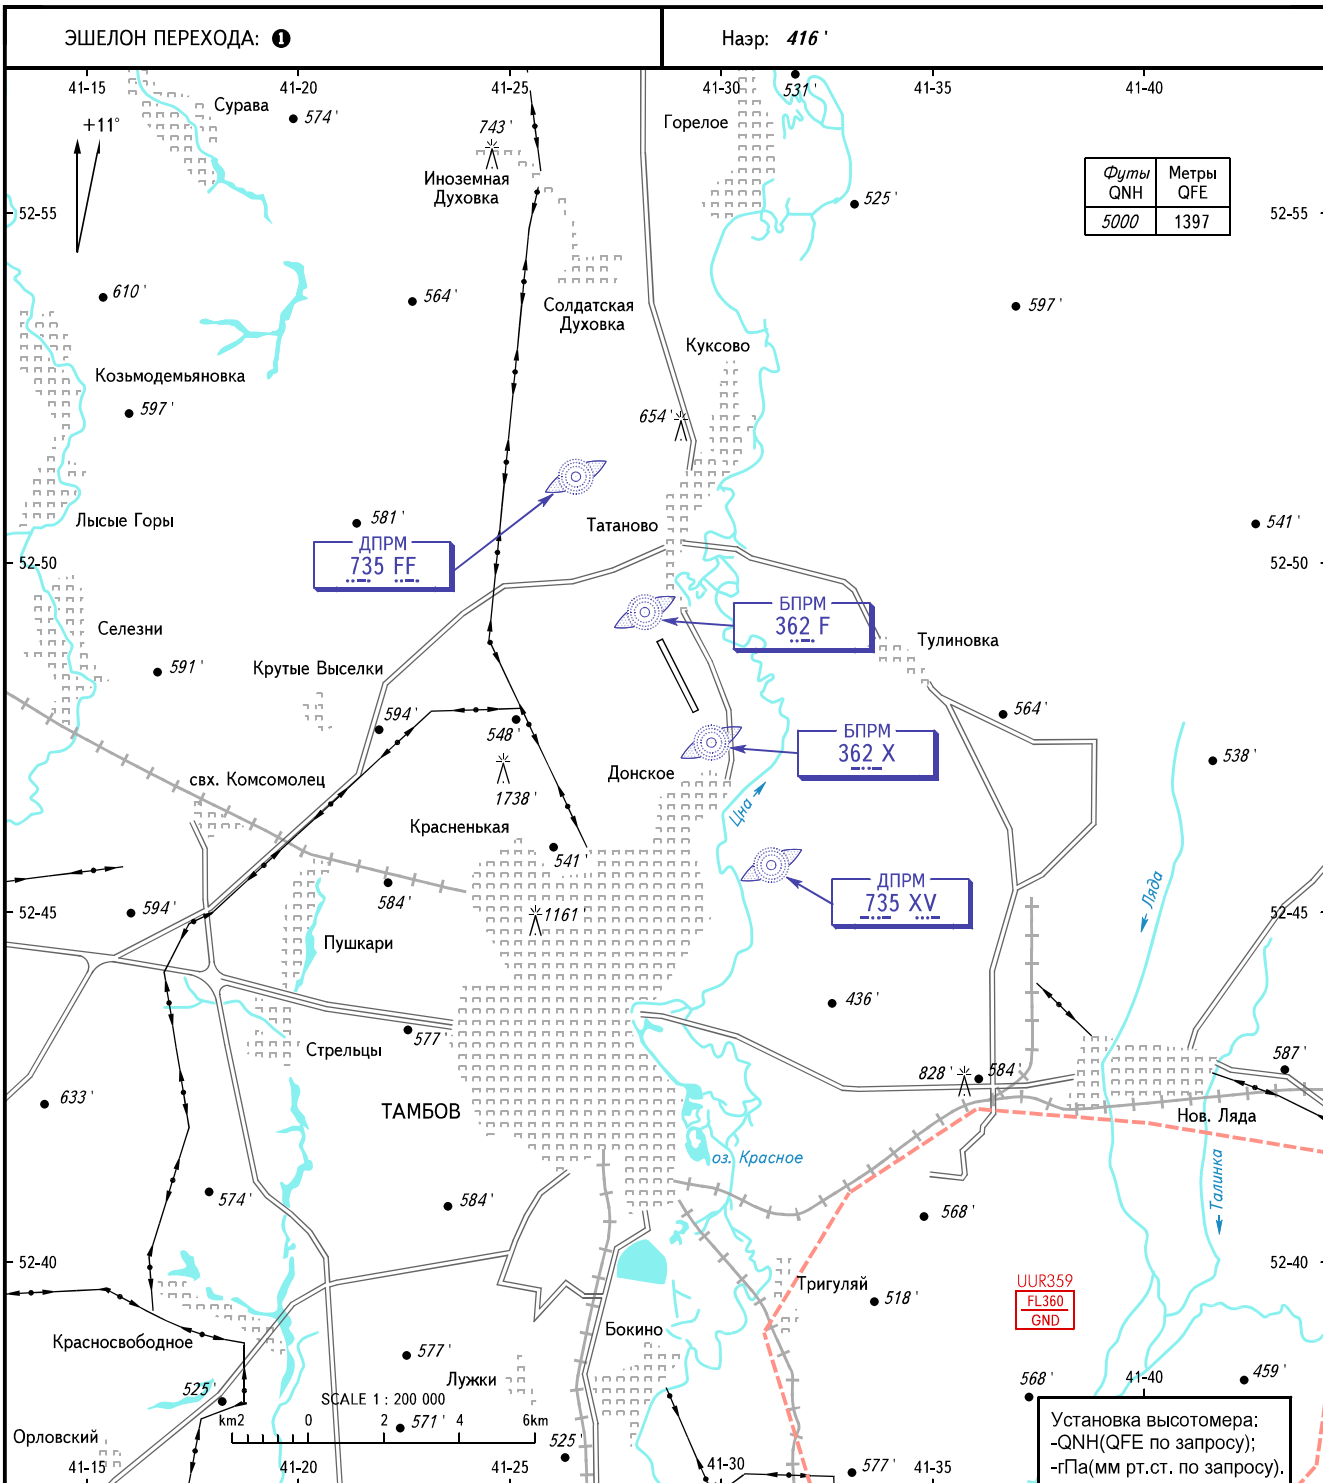

КАРТА
ВИЗУАЛЬНОГО ЗАХОДА
НА ПОСАДКУ - ICAO

ТАМБОВ ВЫШКА 124.600

ТАМБОВ, РОССИЯ
ДОНСКОЕ
ВПП 14/32

- ① ЭШЕЛОН ПЕРЕХОДА:
- FL060 при QNH \geq 1013 гПа (760мм рт.ст.);
 - FL070 при 977 гПа (733мм рт.ст.) \leq QNH < 1013 гПа (760мм рт.ст.);
 - FL080 при QNH < 977 гПа (733мм рт.ст.).

ИЗМ: Новая карта