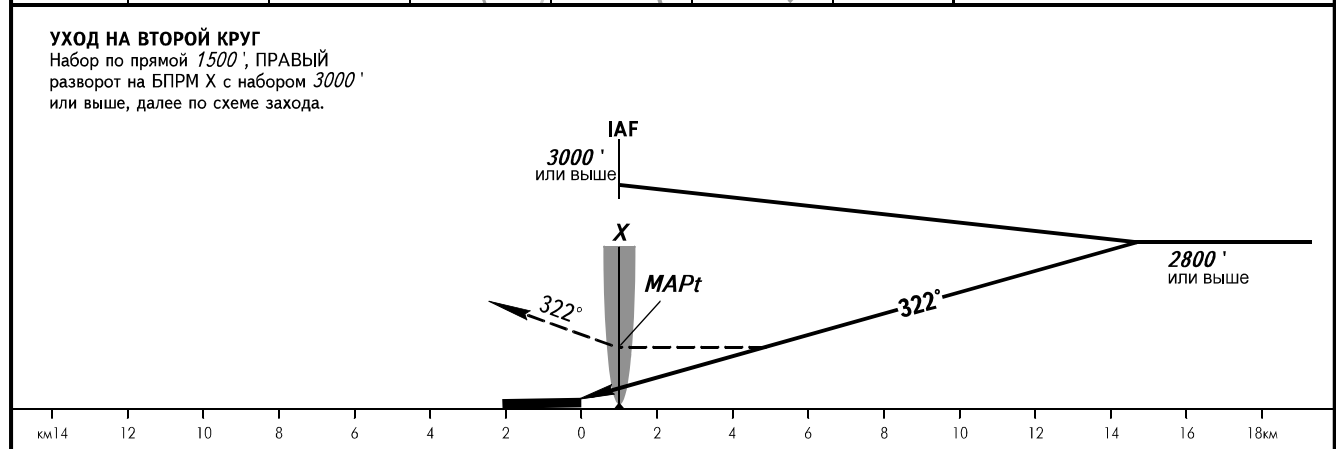

КАРТА ЗАХОДА  
НА ПОСАДКУ  
ПО ПРИБОРАМ - ICAO

ВЫШКА 124.600

ТАМБОВ, РОССИЯ  
ДОНСКОЕ  
ОПРС У ВПП 32

ОСА(Н)	A	B	C	D
ЗАХОД С ПРЯМОЙ	1130' (710')	1130' (710')		
ВИЗУАЛЬНОЕ МАНЕВРИРОВАНИЕ	1130' (710')	1130' (710')		

① ЭШЕЛОН ПЕРЕХОДА:  
- FL060 при QNH ≥ 1013 гПа (760мм рт.ст.);  
- FL070 при 977 гПа (733мм рт.ст.) ≤ QNH < 1013 гПа (760мм рт.ст.);  
- FL080 при QNH < 977 гПа (733мм рт.ст.).

**ПРЕДУПРЕЖДЕНИЯ:**  
Карта захода применима только при неработающей UUR359.