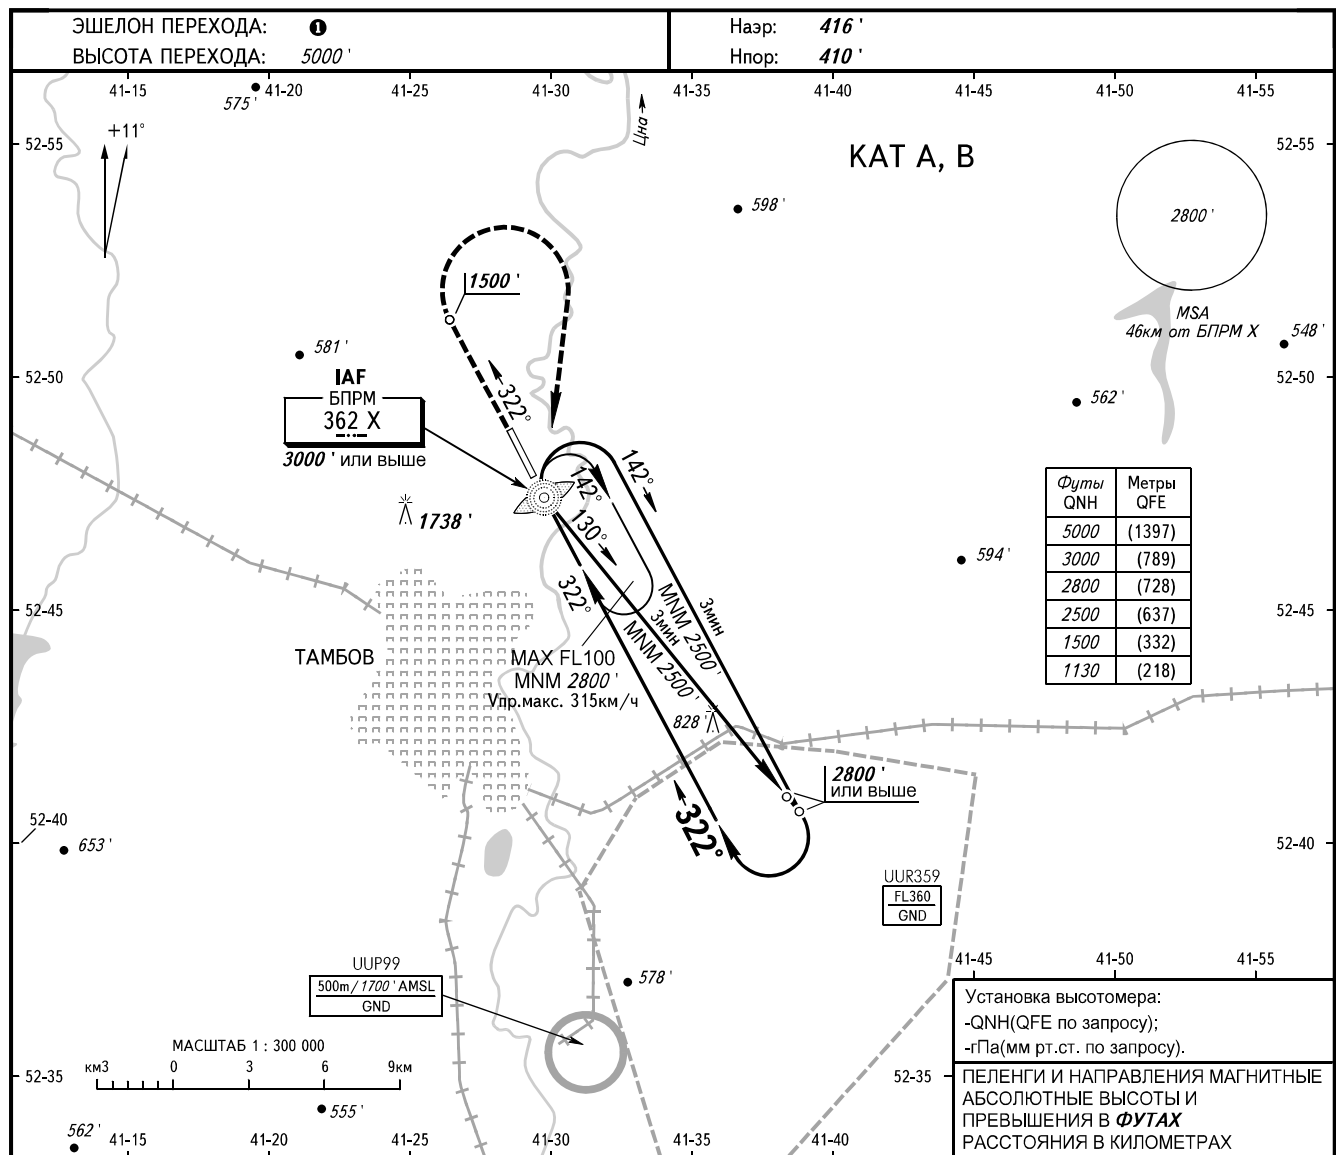

КАРТА ЗАХОДА  
НА ПОСАДКУ  
ПО ПРИБОРАМ - ICAO

ВЫШКА 124.600

ТАМБОВ, РОССИЯ  
ДОНСКОЕ  
ОПРС У ВПП 32

ОСА(Н)	A	B	C	D
ЗАХОД С ПРЯМОЙ	1130' (710')	1130' (710')		
ВИЗУАЛЬНОЕ МАНЕВРИРОВАНИЕ	1130' (710')	1130' (710')		

① ЭШЕЛОН ПЕРЕХОДА:  
- FL060 при QNH ≥ 1013 гПа (760мм рт.ст.);  
- FL070 при 977 гПа (733мм рт.ст.) ≤ QNH < 1013 гПа (760мм рт.ст.);  
- FL080 при QNH < 977 гПа (733мм рт.ст.).

**ПРЕДУПРЕЖДЕНИЯ:**  
Карта захода применима только при неработающей UUR359.