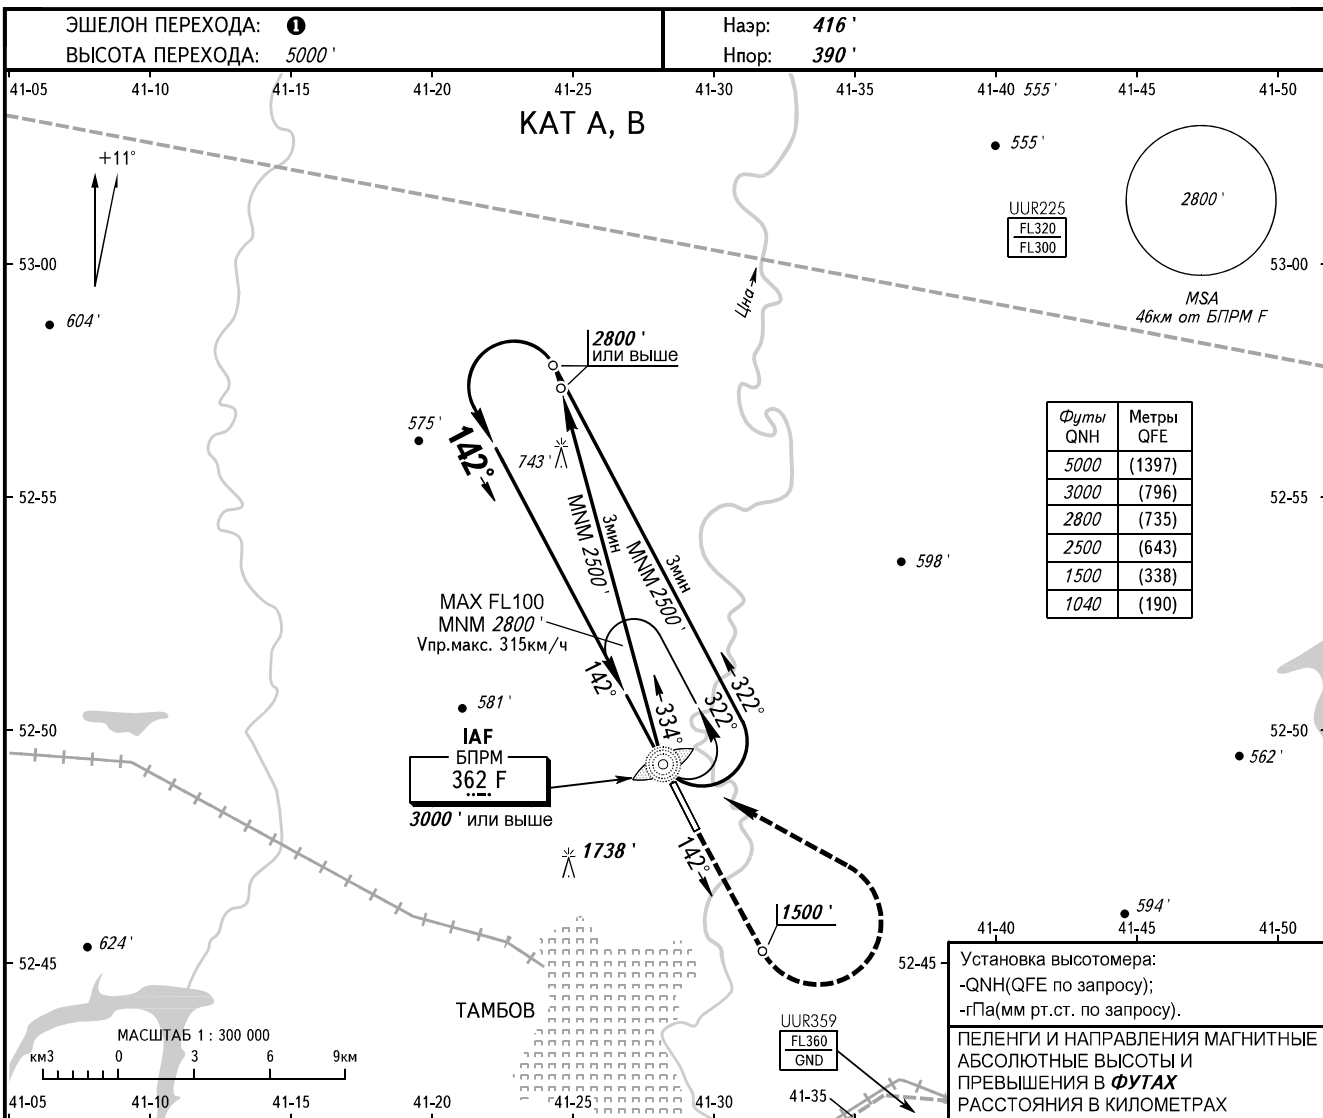

КАРТА ЗАХОДА  
НА ПОСАДКУ  
ПО ПРИБОРАМ - ICAO

ВЫШКА 124.600

ТАМБОВ, РОССИЯ  
ДОНСКОЕ  
ОПРС У ВПП 14

ОСА(Н)		A	B	C	D
ЗАХОД С ПРЯМОЙ		1040' (650')	1040' (650')		
	ВИЗУАЛЬНОЕ МАНЕВРИРОВАНИЕ	1040' (650')	1040' (650')		

① ЭШЕЛОН ПЕРЕХОДА:  
- FL060 при QNH ≥ 1013 гПа (760мм рт.ст.);  
- FL070 при 977 гПа (733мм рт.ст.) ≤ QNH < 1013 гПа (760мм рт.ст.);  
- FL080 при QNH < 977 гПа (733мм рт.ст.).

ИЗМ: Новая карта