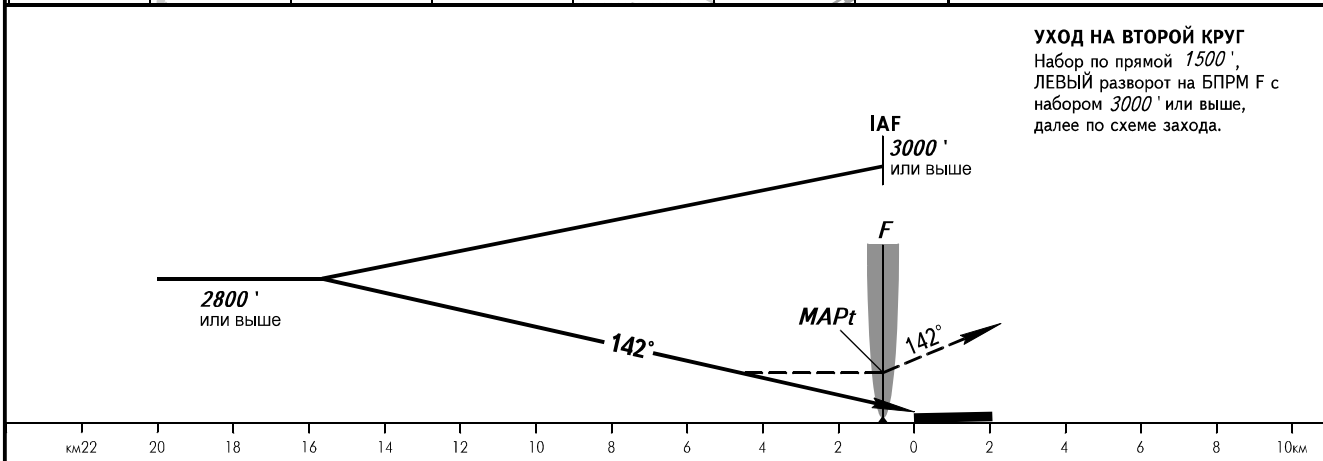

КАРТА ЗАХОДА  
НА ПОСАДКУ  
ПО ПРИБОРАМ - ICAO

ВЫШКА 124.600

ТАМБОВ, РОССИЯ  
ДОНСКОЕ  
ОПРС У ВПП 14

ОСА(Н)		A	B	C	D
ЗАХОД С ПРЯМОЙ		1040' (650')	1040' (650')		
	ВИЗУАЛЬНОЕ МАНЕВРИРОВАНИЕ	1040' (650')	1040' (650')		

① ЭШЕЛОН ПЕРЕХОДА:  
- FL060 при QNH ≥ 1013 гПа (760мм рт.ст.);  
- FL070 при 977 гПа (733мм рт.ст.) ≤ QNH < 1013 гПа (760мм рт.ст.);  
- FL080 при QNH < 977 гПа (733мм рт.ст.).

ИЗМ: Новая карта