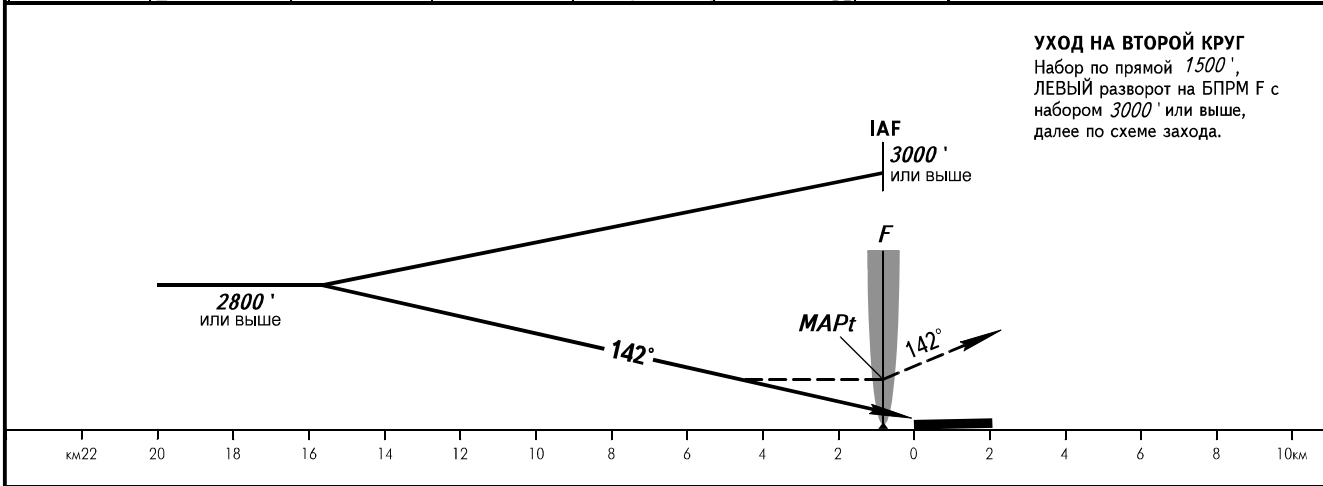

КАРТА ЗАХОДА
НА ПОСАДКУ
ПО ПРИБОРАМ - ICAO

ВЫШКА 124.600

ТАМБОВ, РОССИЯ
ДОНСКОЕ
ОПРС Z ВПП 14

ОСА(Н)	A	B	C	D
ЗАХОД С ПРЯМОЙ			1040' (650')	1040' (650')
ВИЗУАЛЬНОЕ МАНЕВРИРОВАНИЕ			1040' (650')	1080' (690')

① ЭШЕЛОН ПЕРЕХОДА:
- FL060 при QNH \geq 1013 гПа (760мм рт.ст.);
- FL070 при 977 гПа (733мм рт.ст.) \leq QNH < 1013 гПа (760мм рт.ст.);
- FL080 при QNH < 977 гПа (733мм рт.ст.).

ПРЕДУПРЕЖДЕНИЯ:
Визуальное маневрирование в секторе Ам 157° - 337° от КТА - ЗАПРЕЩЕНО.