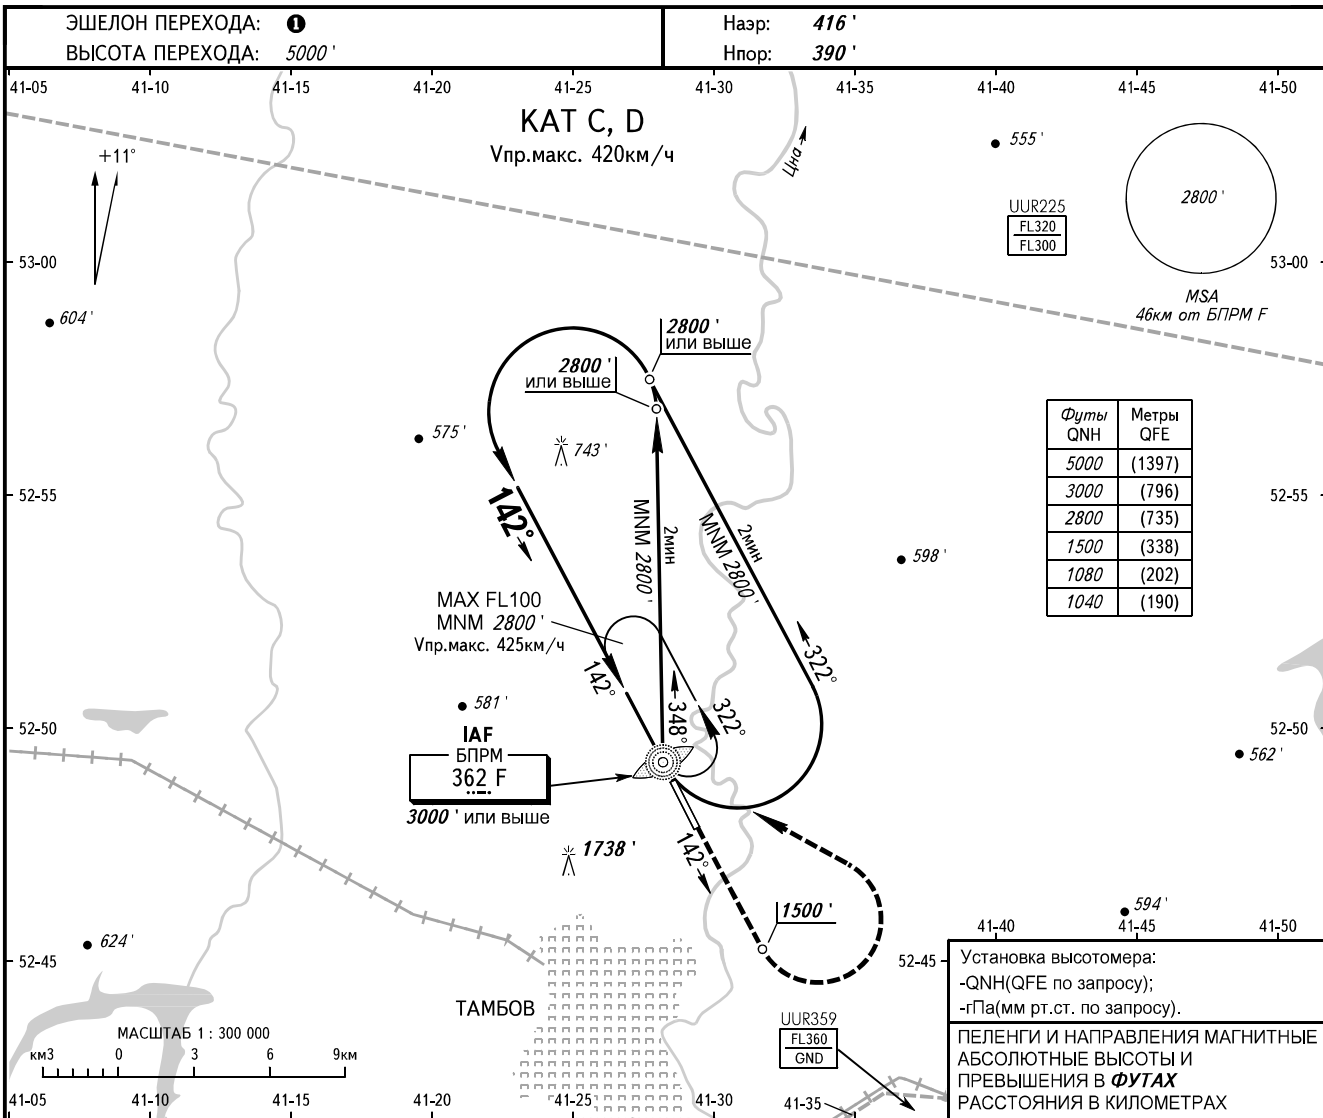

КАРТА ЗАХОДА
НА ПОСАДКУ
ПО ПРИБОРАМ - ICAO

ВЫШКА 124.600

ТАМБОВ, РОССИЯ
ДОНСКОЕ
ОПРС Z ВПП 14

ОСА(Н)	A	B	C	D
ЗАХОД С ПРЯМОЙ			1040' (650')	1040' (650')
ВИЗУАЛЬНОЕ МАНЕВРИРОВАНИЕ			1040' (650')	1080' (690')

① ЭШЕЛОН ПЕРЕХОДА:
- FL060 при QNH \geq 1013 гПа (760мм рт.ст.);
- FL070 при 977 гПа (733мм рт.ст.) \leq QNH < 1013 гПа (760мм рт.ст.);
- FL080 при QNH < 977 гПа (733мм рт.ст.).

ПРЕДУПРЕЖДЕНИЯ:
Визуальное маневрирование в секторе Ам 157° - 337° от КТА - ЗАПРЕЩЕНО.

ИЗМ: Новая карта