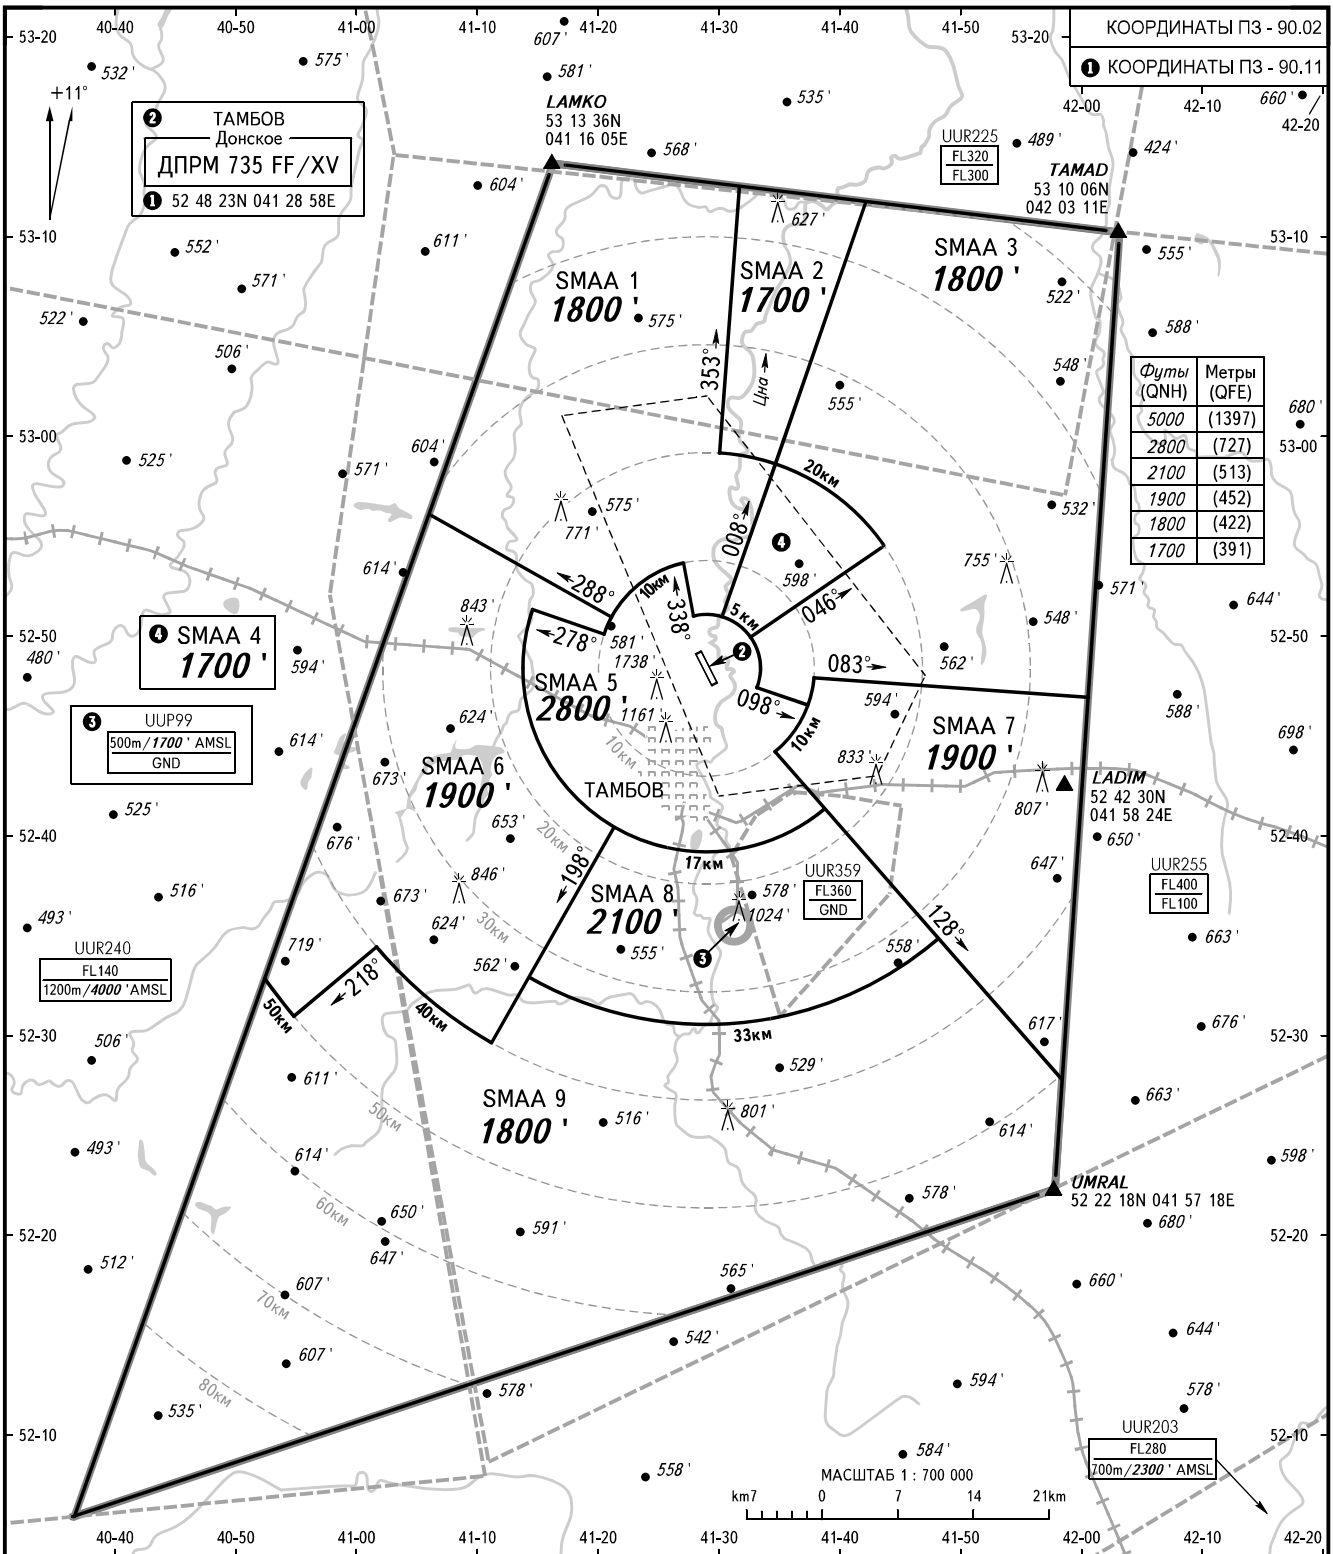

ОБЗОРНАЯ КАРТА МИНИМАЛЬНЫХ
АБСОЛЮТНЫХ ВЫСОТ ОВД - ICAO

ПРЕВ
416'

ВЫСОТА
ПЕРЕХОДА : 5000'

ТАМБОВ, РОССИЯ

ДОНСКОЕ

Фу́ты (QNH)	Метры (QFE)
5000	(1397)
2800	(727)
2100	(513)
1900	(452)
1800	(422)
1700	(391)

ПОДХОД 124.600
ВЫШКА 124.600

ПЕЛЕНГИ И НАПРАВЛЕНИЯ МАГНИТНЫЕ
АБСОЛЮТНЫЕ ВЫСОТЫ И ПРЕВЫШЕНИЯ В **ФУТАХ**
РАССТОЯНИЯ В КИЛОМЕТРАХ

Установка высотомера:
-QNH(QFE по запросу);
-ГПа(мм рт.ст. по запросу).

ИЗМ: Новая карта

РАЙОНЫ МИНИМАЛЬНЫХ АБСОЛЮТНЫХ ВЫСОТ ОВД		
Обозначения	Минимальная высота	Границы районов (Координаты ПЗ-90.11)
SMAA 1	1800 фт	525600N 0410612E, 525100N 0412057E, 525340N 0412704E, 525102N 0412753E, 525054N 0413012E, 525832N 0413438E, 525907N 0413003E, 531227N 0413143E, 531336N 0411611E
SMAA 2	1700 фт	525832N 0413438E, 531140N 0414213E, 525907N 0413003E, 531227N 0413143E
SMAA 3	1800 фт	524755N 0413736E, 524652N 0420026E, 525832N 0413438E, 524635N 0413708E, 524728N 0413255E, 524953N 0413226E, 525425N 0414328E, 531140N 0414213E, 531005N 0420318E
SMAA 4	1700 фт	525054N 0413012E, 525832N 0413438E, 524953N 0413226E, 525425N 0414328E
SMAA 5	2800 фт	525340N 0412704E, 525102N 0412753E, 525008N 0412017E, 525122N 0411422E, 524125N 0413838E, 524417N 0413431E, 524635N 0413708E, 524728N 0413255E
SMAA 6	1900 фт	523222N 0405247E, 523045N 0405453E, 523417N 0410140E, 522933N 0411116E, 523249N 0411418E, 524024N 0412120E, 525600N 0410612E, 525100N 0412057E, 525008N 0412017E, 525122N 0411422E
SMAA 7	1900 фт	522747N 0415802E, 524755N 0413736E, 524652N 0420026E, 524417N 0413431E
SMAA 8	2100 фт	523249N 0411418E, 523452N 0414755E, 524024N 0412120E, 524125N 0413838E
SMAA 9	1800 фт	523222N 0405247E, 523045N 0405453E, 523417N 0410140E, 522933N 0411116E, 523249N 0411418E, 523452N 0414755E, 522747N 0415802E, 522218N 0415724E, 520548N 0403733E