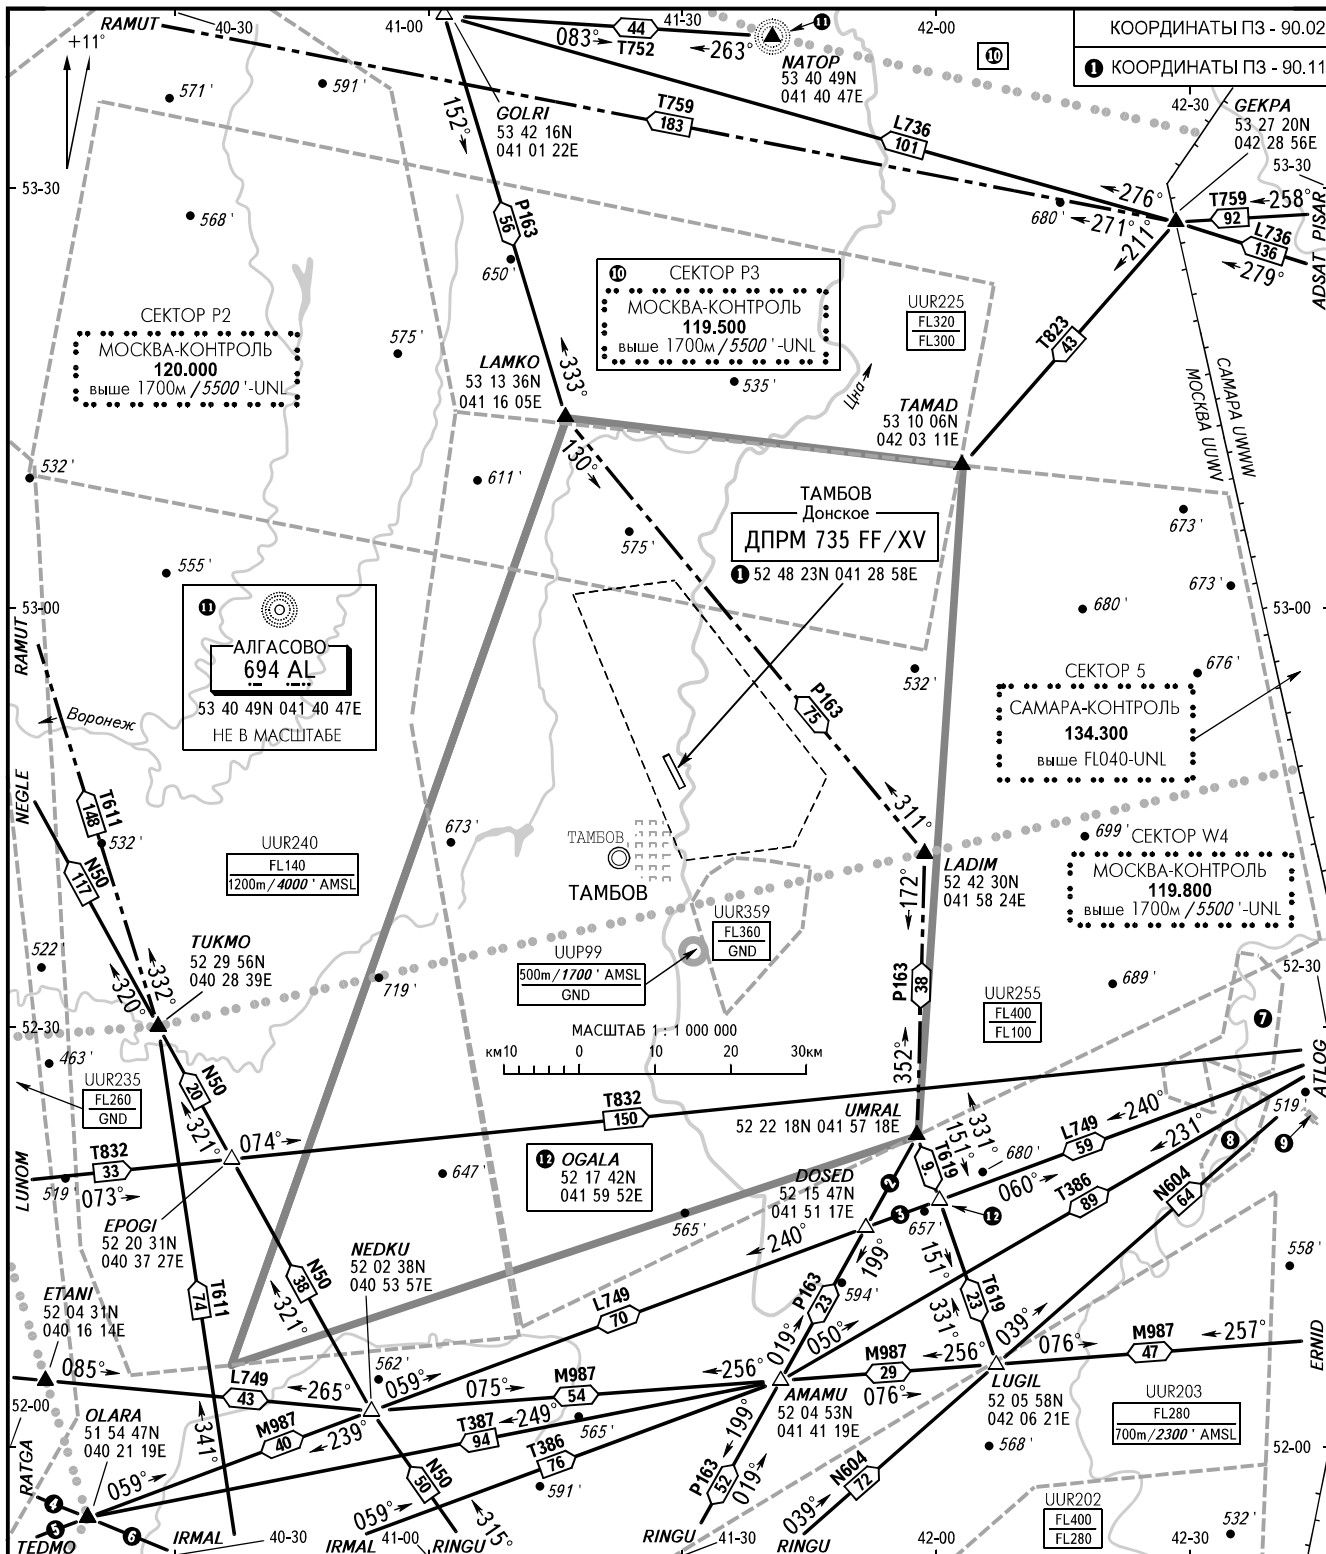

КАРТА РАЙОНА - ICAO

ПРИБЫТИЕ, ВЫЛЕТ
И ТРАНЗИТНЫЕ МАРШРУТЫ

ТАМБОВ, РОССИЯ

ДОНСКОЕ

ПОДХОД	124.600	② 019° → P163 14 ← 199°	⑤ 059° → M987 20 ← 239°	⑦ UUR429
ВЫШКА	124.600	DOSED НЕ В МАСШТАБЕ	UMRAL НЕ В МАСШТАБЕ	700m/2300' AMSL GND
		③ 060° → L749 10 ← 240°	⑥ 076° → N82 22 ← 282°	⑧ UUR428
		DOSED НЕ В МАСШТАБЕ	OLARA НЕ В МАСШТАБЕ	700m/2300' AMSL GND
		④ 076° → N82 19 ← 282°		⑨ UUR441
		RATGA НЕ В МАСШТАБЕ	OLARA НЕ В МАСШТАБЕ	700m/2300' AMSL GND