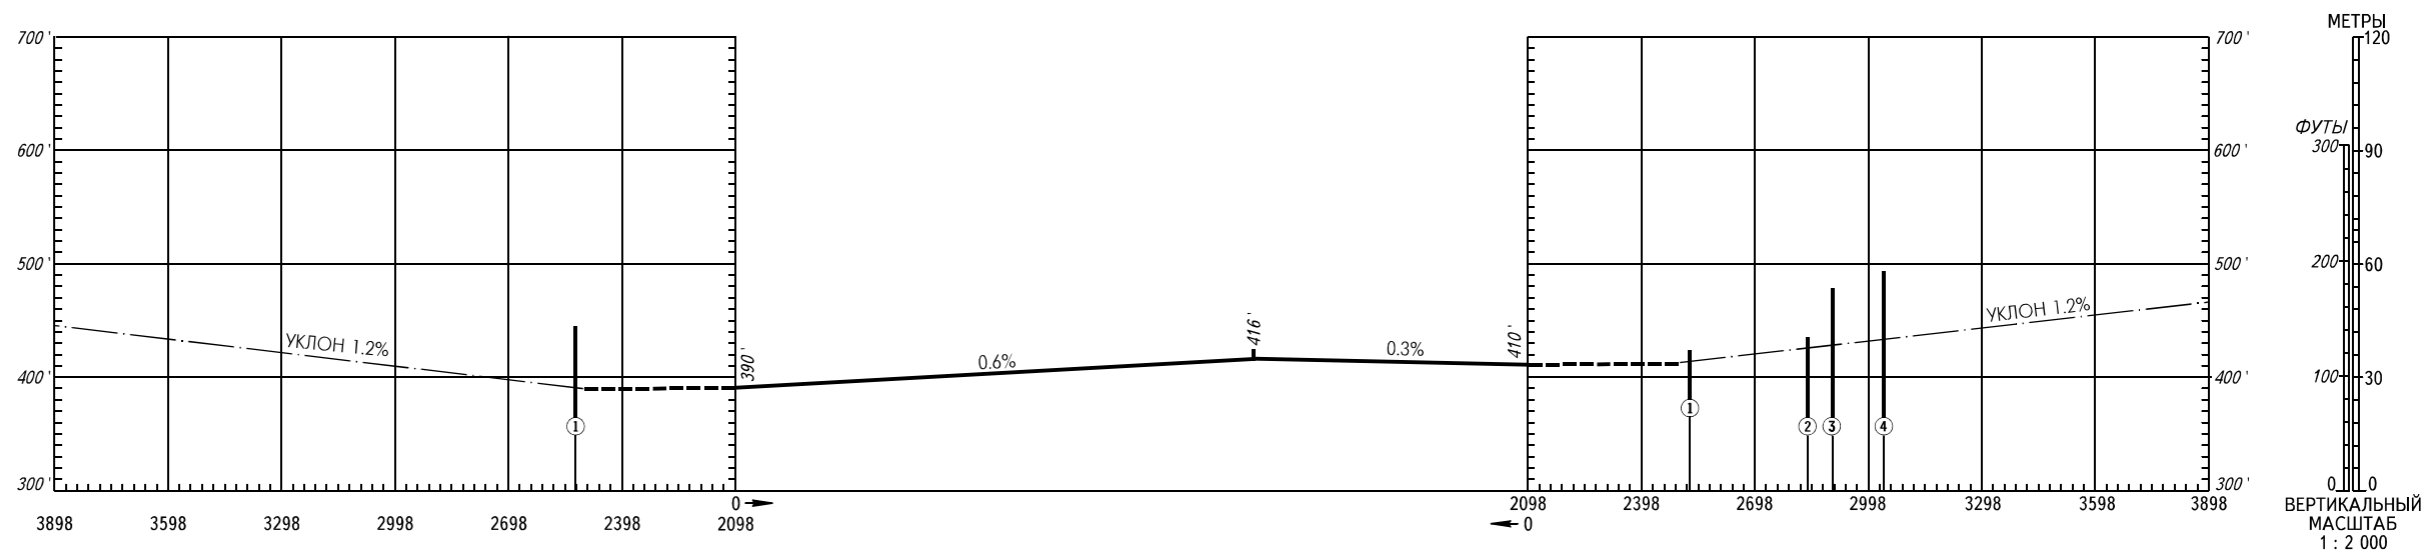

МАГНИТНОЕ СКЛОНЕНИЕ 11°В (2019)

ОБЪЯВЛЕННЫЕ ДИСТАНЦИИ

ВПП 14		ВПП 32	
2048	РАСПОЛАГАЕМАЯ ДИСТАНЦИЯ РАЗБЕГА	2098	
2448	РАСПОЛАГАЕМАЯ ДИСТАНЦИЯ ВЗЛЕТА	2498	
2048	РАСПОЛАГАЕМАЯ ДИСТАНЦИЯ ПРЕРВАННОГО ВЗЛЕТА	2098	
2098	РАСПОЛАГАЕМАЯ ПОСАДОЧНАЯ ДИСТАНЦИЯ	2098	