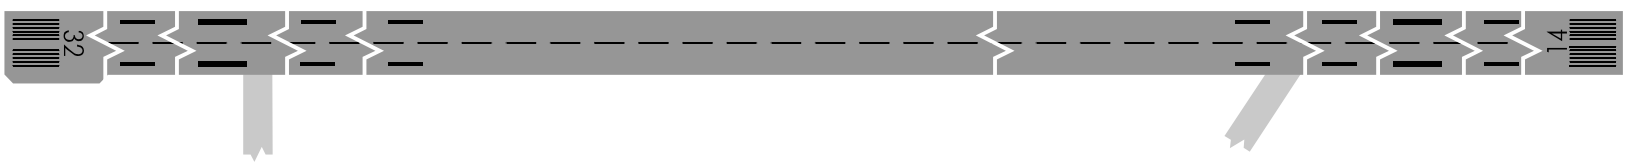

МАРКИРОВКА ВПП 14 / 32 И ВЫВОДНЫХ РД

СВЕТООБОРУДОВАНИЕ ВПП 14 / 32 И ВЫВОДНЫХ РД - ОТСУТСТВУЕТ

РАЗМЕРЫ В МЕТРАХ

ИЗМ: Новая карта