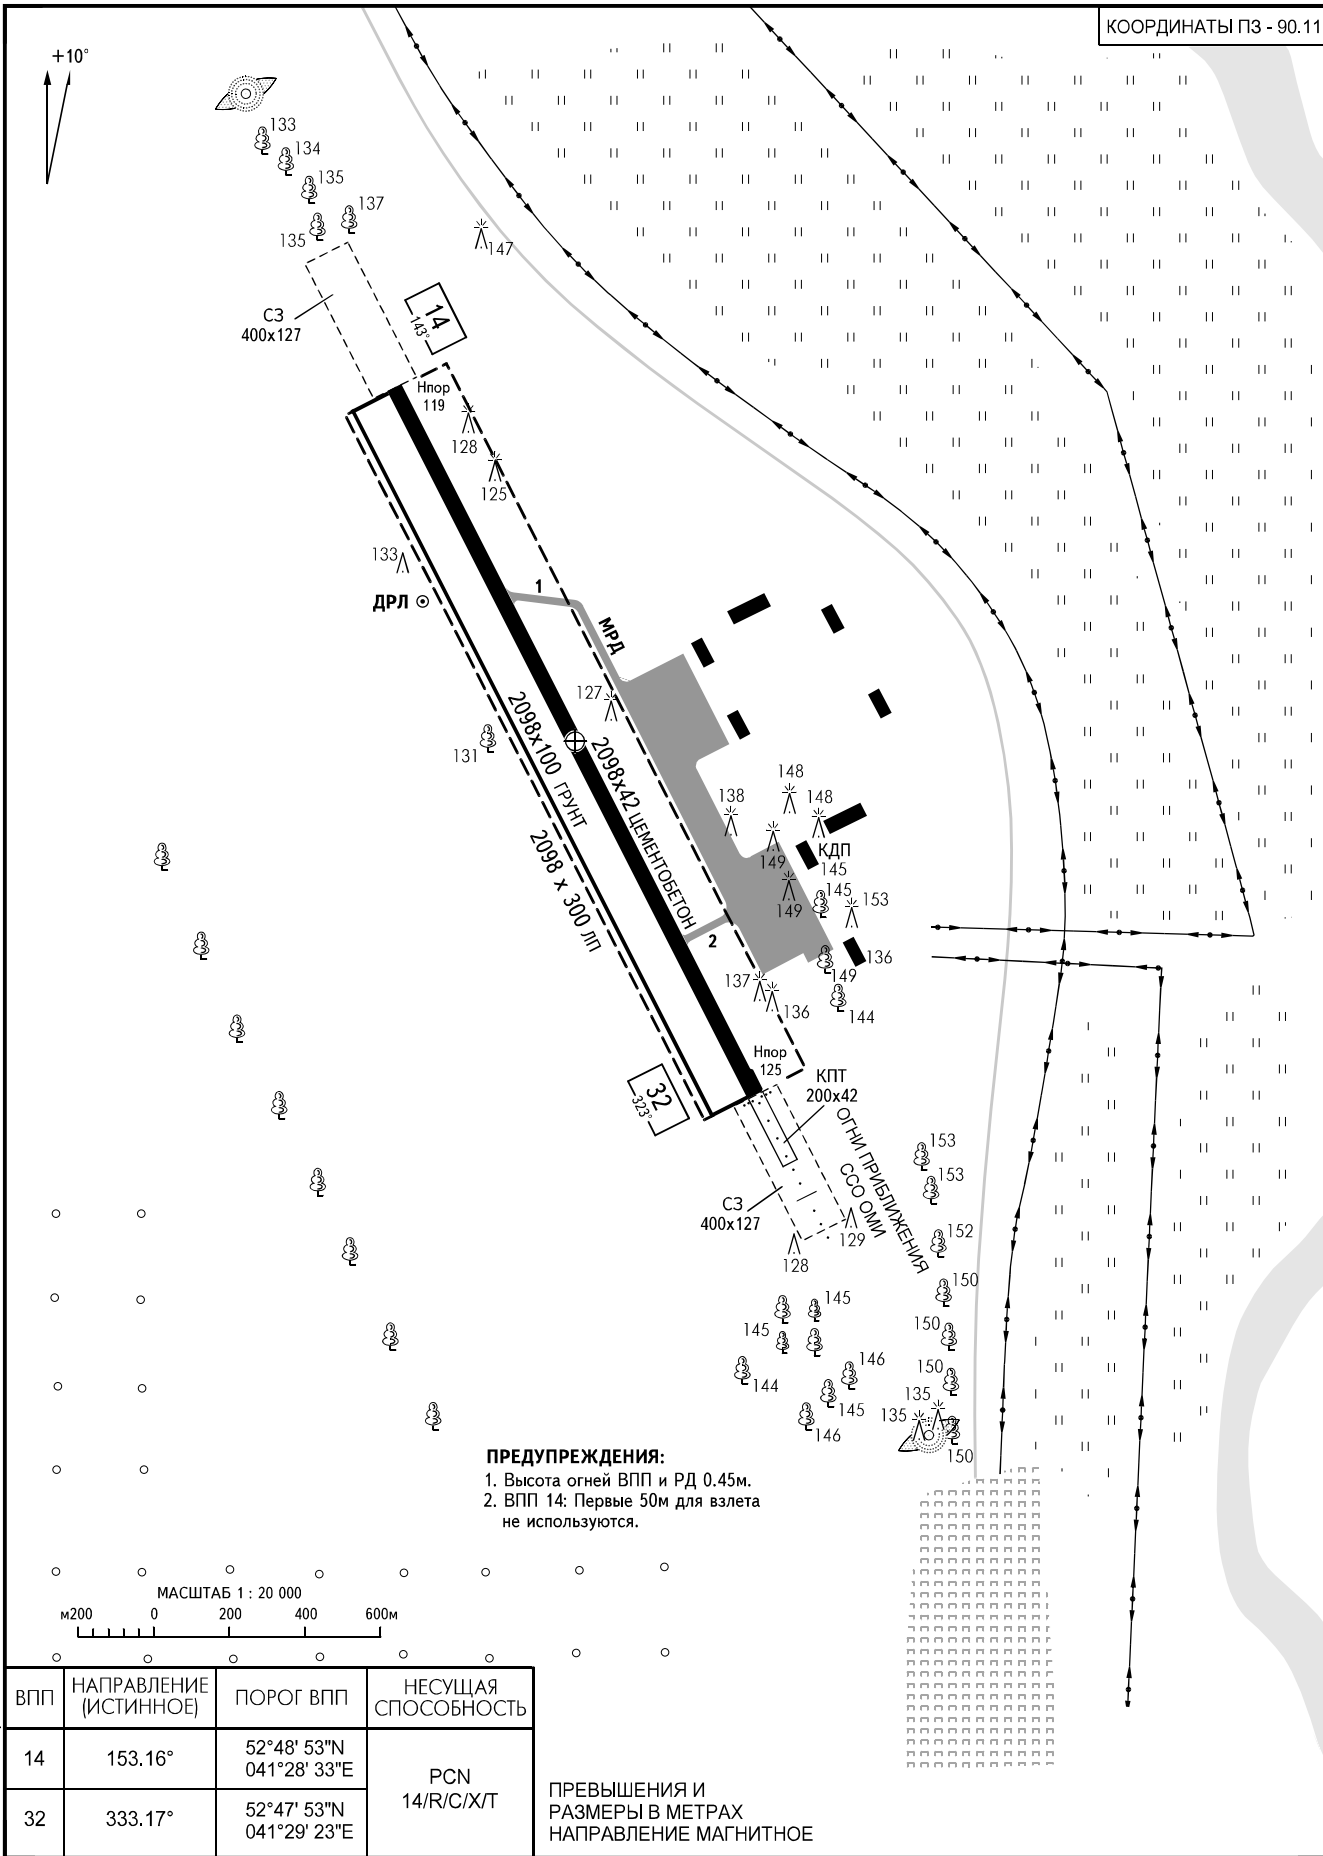

КАРТА  
АЭРОДРОМА - ICAO

КТА  
52° 48' 22"N  
041° 28' 58"E

ПРЕВ  
127М

ТАМБОВ ВЫШКА 124.600

ТАМБОВ, РОССИЯ  
ДОНСКОЕ

КОординАТЫ ПЗ - 90.11

**ПРЕДУПРЕЖДЕНИЯ:**  
1. Высота огней ВПП и РД 0.45м.  
2. ВПП 14: Первые 50м для взлета не используются.

ВПП	НАПРАВЛЕНИЕ (ИСТИННОЕ)	ПОРОГ ВПП	НЕСУЩАЯ СПОСОБНОСТЬ
14	153.16°	52°48' 53"N 041°28' 33"E	PCN 14/R/C/X/L
32	333.17°	52°47' 53"N 041°29' 23"E	

ПРЕВЫШЕНИЯ И  
РАЗМЕРЫ В МЕТРАХ  
НАПРАВЛЕНИЕ МАГНИТНОЕ

ИЗМ: Новая карта

МАРКИРОВКА ВПП 14 / 32 И ВЫВОДНЫХ РД

СВЕТООБОРУДОВАНИЕ ВПП 14 / 32 И ВЫВОДНЫХ РД - ОТСУТСТВУЕТ

РАЗМЕРЫ В МЕТРАХ

ИЗМ: Новая карта