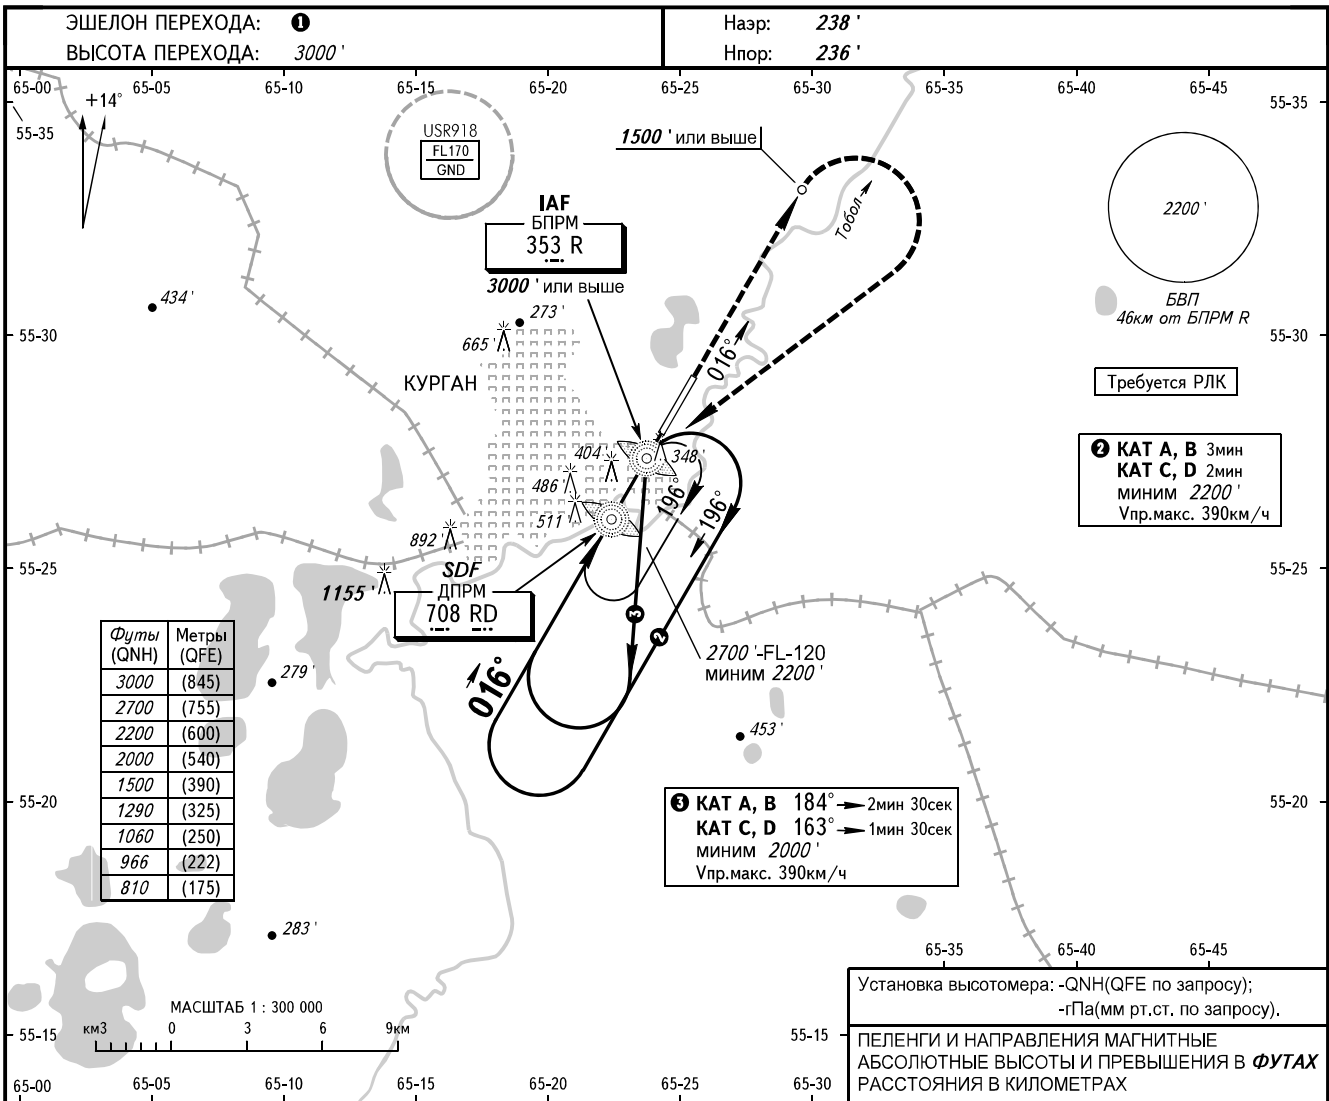

КАРТА ЗАХОДА  
НА ПОСАДКУ  
ПО ПРИБОРАМ - ICAO

ВЫШКА 120.300

КУРГАН, РОССИЯ  
КУРГАН  
ОПРС Х ВПП 02

ОСА(Н)		A	B	C	D
ЗАХОД С ПРЯМОЙ	с SDF	650' (420')	650' (420')	650' (420')	650' (420')
	без SDF	810' (570')	810' (570')	810' (570')	810' (570')
ВИЗУАЛЬНОЕ МАНЕВРИРОВАНИЕ		810' (570')	810' (570')	1060' (830')	1290' (1050')

① ЭШЕЛОН ПЕРЕХОДА:  
- FL040 при QNH = 1013 гПа (760мм рт.ст.);  
- FL050 при 977 гПа (733мм рт.ст.) = QNH < 1013 гПа (760мм рт.ст.);  
- FL060 при QNH < 977 гПа (733мм рт.ст.).

**ПРЕДУПРЕЖДЕНИЯ:**  
1. MARS над БПРМ R. Отсчет времени не производится.  
2. Разворот до пролета MARSr ЗАПРЕЩЕН.  
3. В период действия USR918 зона ожидания используется по согласованию с органом ОВД.