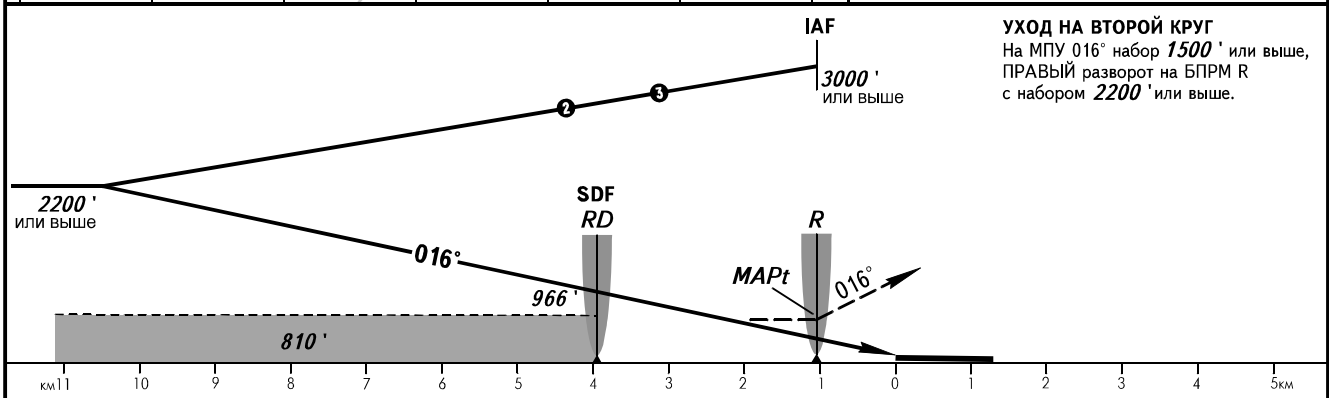

КАРТА ЗАХОДА  
НА ПОСАДКУ  
ПО ПРИБОРАМ - ICAO

ВЫШКА 120.300

КУРГАН, РОССИЯ  
КУРГАН  
ОПРС Х ВПП 02

ОСА(Н)		A	B	C	D
ЗАХОД С ПРЯМОЙ	с SDF	650' (420')	650' (420')	650' (420')	650' (420')
	без SDF	810' (570')	810' (570')	810' (570')	810' (570')
ВИЗУАЛЬНОЕ МАНЕВРИРОВАНИЕ		810' (570')	810' (570')	1060' (830')	1290' (1050')

① ЭШЕЛОН ПЕРЕХОДА:  
- FL040 при QNH = 1013 гПа (760мм рт.ст.);  
- FL050 при 977 гПа (733мм рт.ст.) = QNH < 1013 гПа (760мм рт.ст.);  
- FL060 при QNH < 977 гПа (733мм рт.ст.).

**ПРЕДУПРЕЖДЕНИЯ:**  
1. MARS над БПРМ R. Отсчет времени не производится.  
2. Разворот до пролета MARSr ЗАПРЕЩЕН.  
3. В период действия USR918 зона ожидания используется по согласованию с органом ОВД.