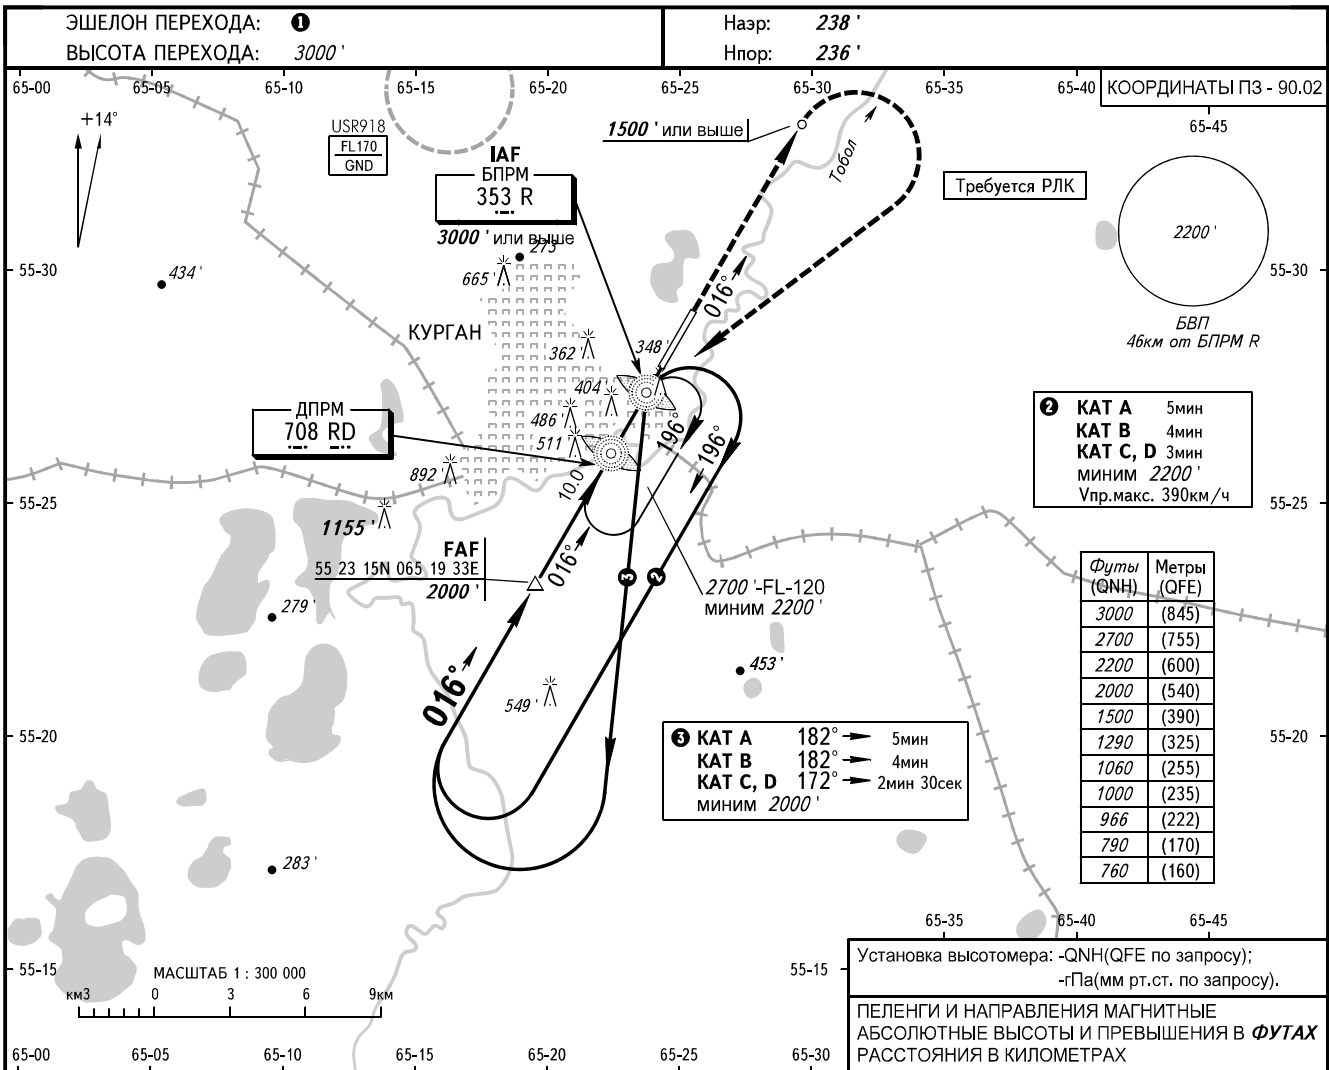

КАРТА ЗАХОДА
НА ПОСАДКУ
ПО ПРИБОРАМ - ICAO

ВЫШКА 120.300

КУРГАН, РОССИЯ
КУРГАН
ОПРС У ВПП 02

ОСА(Н)		A	B	C	D					
ЗАХОД С ПРЯМОЙ	с SDF	650' (420')	650' (420')	650' (420')	650' (420')					
	без SDF	760' (530')	760' (530')	760' (530')	760' (530')					
ВИЗУАЛЬНОЕ МАНЕВРИРОВАНИЕ		760' (530')	790' (550')	1060' (830')	1290' (1050')					
Путевая скорость	км/ч	150	180	210	240	270	300	330	360	390
Вертик. скорость снижения	м/с	2.2	2.6	3.0	3.5	3.9	4.3	4.8	5.2	5.6
	фут/мин	427	512	597	682	768	853	938	1024	1109

① ЭШЕЛОН ПЕРЕХОДА:
- FL040 при QNH ≥ 1013 гПа (760мм рт.ст.);
- FL050 при 977 гПа (733мм рт.ст.) ≤ QNH < 1013 гПа (760мм рт.ст.);
- FL060 при QNH < 977 гПа (733мм рт.ст.).

ПРЕДУПРЕЖДЕНИЯ:
1. MАРt над БПРМ R. Отсчет времени не производится.
2. Разворот до пролета MАРt ЗАПРЕЩЕН.