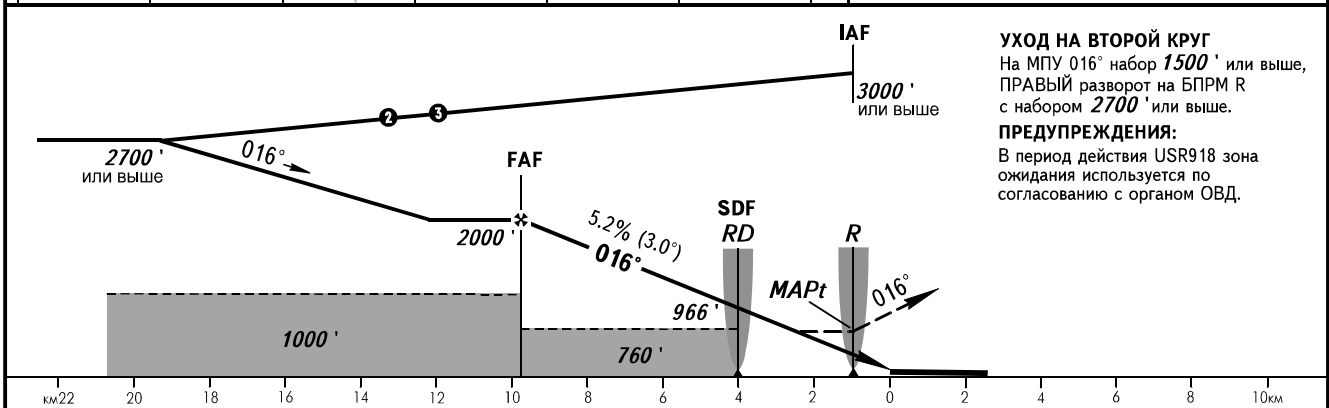

КАРТА ЗАХОДА
НА ПОСАДКУ
ПО ПРИБОРАМ - ICAO

ВЫШКА 120.300

КУРГАН, РОССИЯ
КУРГАН
ОПРС У ВПП 02

ОСА(Н)		A	B	C	D					
ЗАХОД С ПРЯМОЙ	с SDF	650' (420')	650' (420')	650' (420')	650' (420')					
	без SDF	760' (530')	760' (530')	760' (530')	760' (530')					
ВИЗУАЛЬНОЕ МАНЕВРИРОВАНИЕ		760' (530')	790' (550')	1060' (830')	1290' (1050')					
Путевая скорость	км/ч	150	180	210	240	270	300	330	360	390
Вертик. скорость снижения	м/с	2.2	2.6	3.0	3.5	3.9	4.3	4.8	5.2	5.6
	фут/мин	427	512	597	682	768	853	938	1024	1109

① ЭШЕЛОН ПЕРЕХОДА:
- FL040 при QNH ≥ 1013 гПа (760мм рт.ст.);
- FL050 при 977 гПа (733мм рт.ст.) ≤ QNH < 1013 гПа (760мм рт.ст.);
- FL060 при QNH < 977 гПа (733мм рт.ст.).

ПРЕДУПРЕЖДЕНИЯ:
1. MАРt над БПРМ R. Отсчет времени не производится.
2. Разворот до пролета MАРt ЗАПРЕЩЕН.