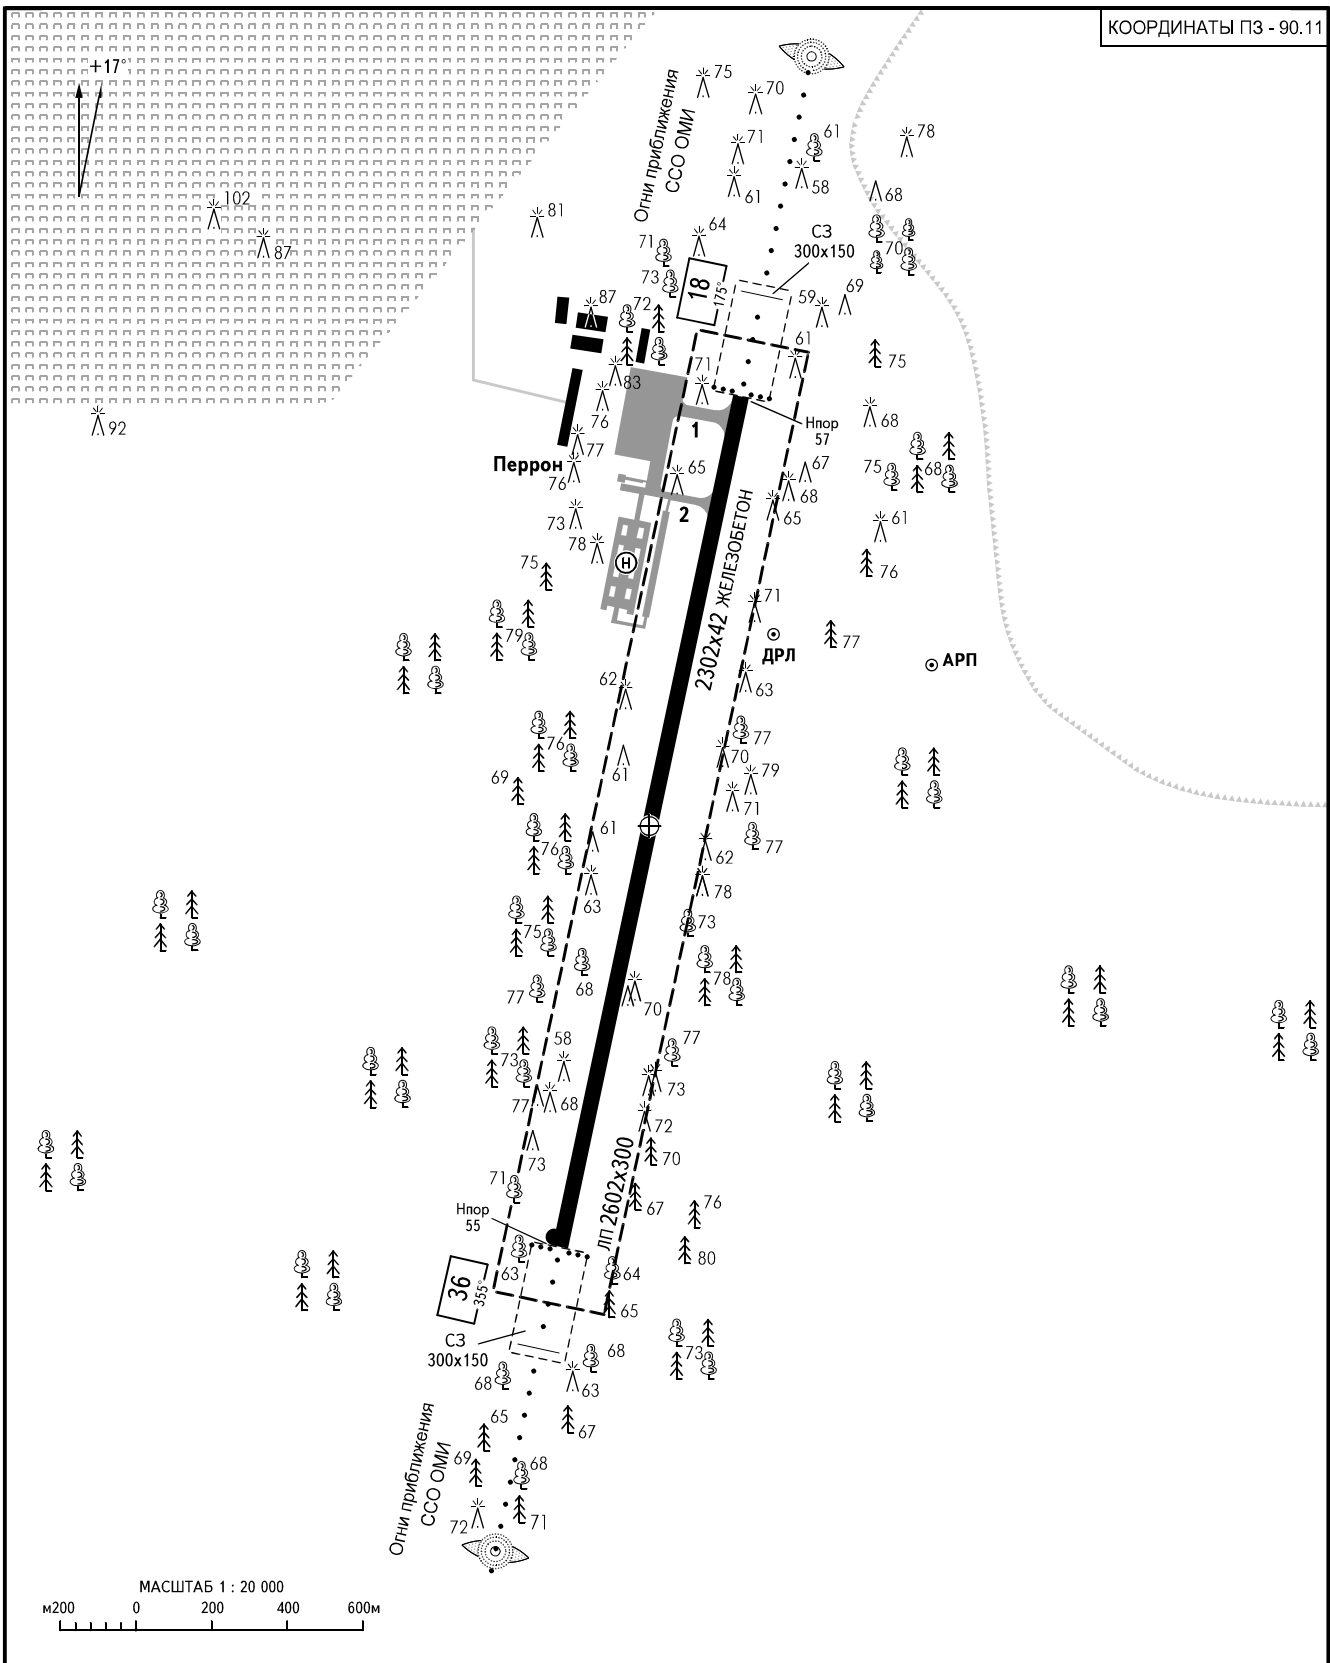

КАРТА  
АЭРОДРОМА - ICAO

КТА  
60°06'26"N  
064°49'33"E

ПРЕВ  
58m

ИНФОРМАЦИЯ  
119.300

УРАЙ, РОССИЯ  
УРАЙ

КОординАТЫ ПЗ - 90.11

ВПП	НАПРАВЛЕНИЕ (ИСТИННОЕ)	ПОРОГ ВПП	НЕСУЩАЯ СПОСОБНОСТЬ
18	192°14'	60°07'03"N 064°49'49"E	PCN 20/R/A/X/T
36	012°14'	60°05'50"N 064°49'17"E	

ПРЕВЫШЕНИЯ И  
РАЗМЕРЫ В МЕТРАХ  
НАПРАВЛЕНИЕ МАГНИТНОЕ

ИЗМ: PCN