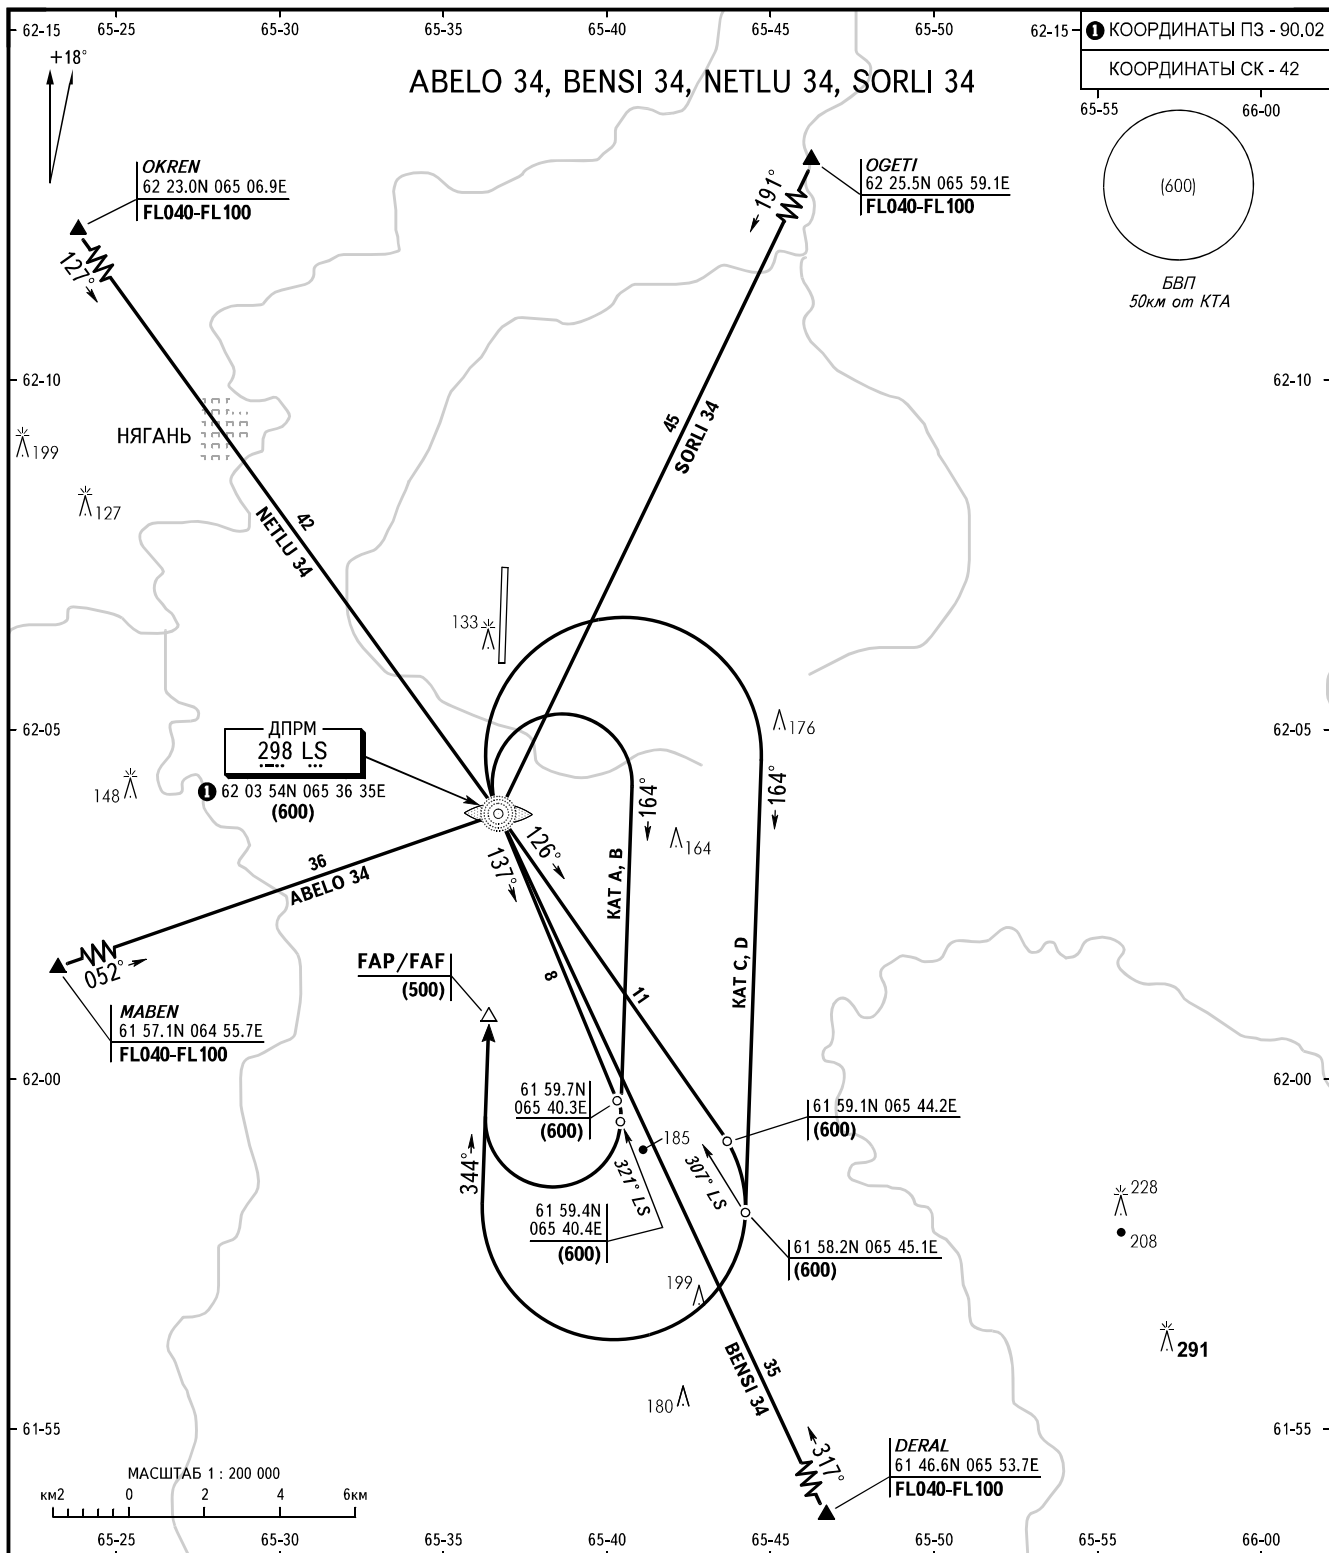

КАРТА СТАНДАРТНОГО ПРИБЫТИЯ  
ПО ПРИБОРАМ - ICAO

ЭШЕЛОН  
ПЕРЕХОДА : FL040

НЯГАНЬ, РОССИЯ  
НЯГАНЬ  
ВПП 34

ВЫШКА **122.300**

ПЕЛЕНГИ И НАПРАВЛЕНИЯ МАГНИТНЫЕ  
АБСОЛЮТНАЯ, ОТНОСИТЕЛЬНАЯ ВЫСОТЫ И ПРЕВЫШЕНИЯ В МЕТРАХ  
РАССТОЯНИЯ В КИЛОМЕТРАХ