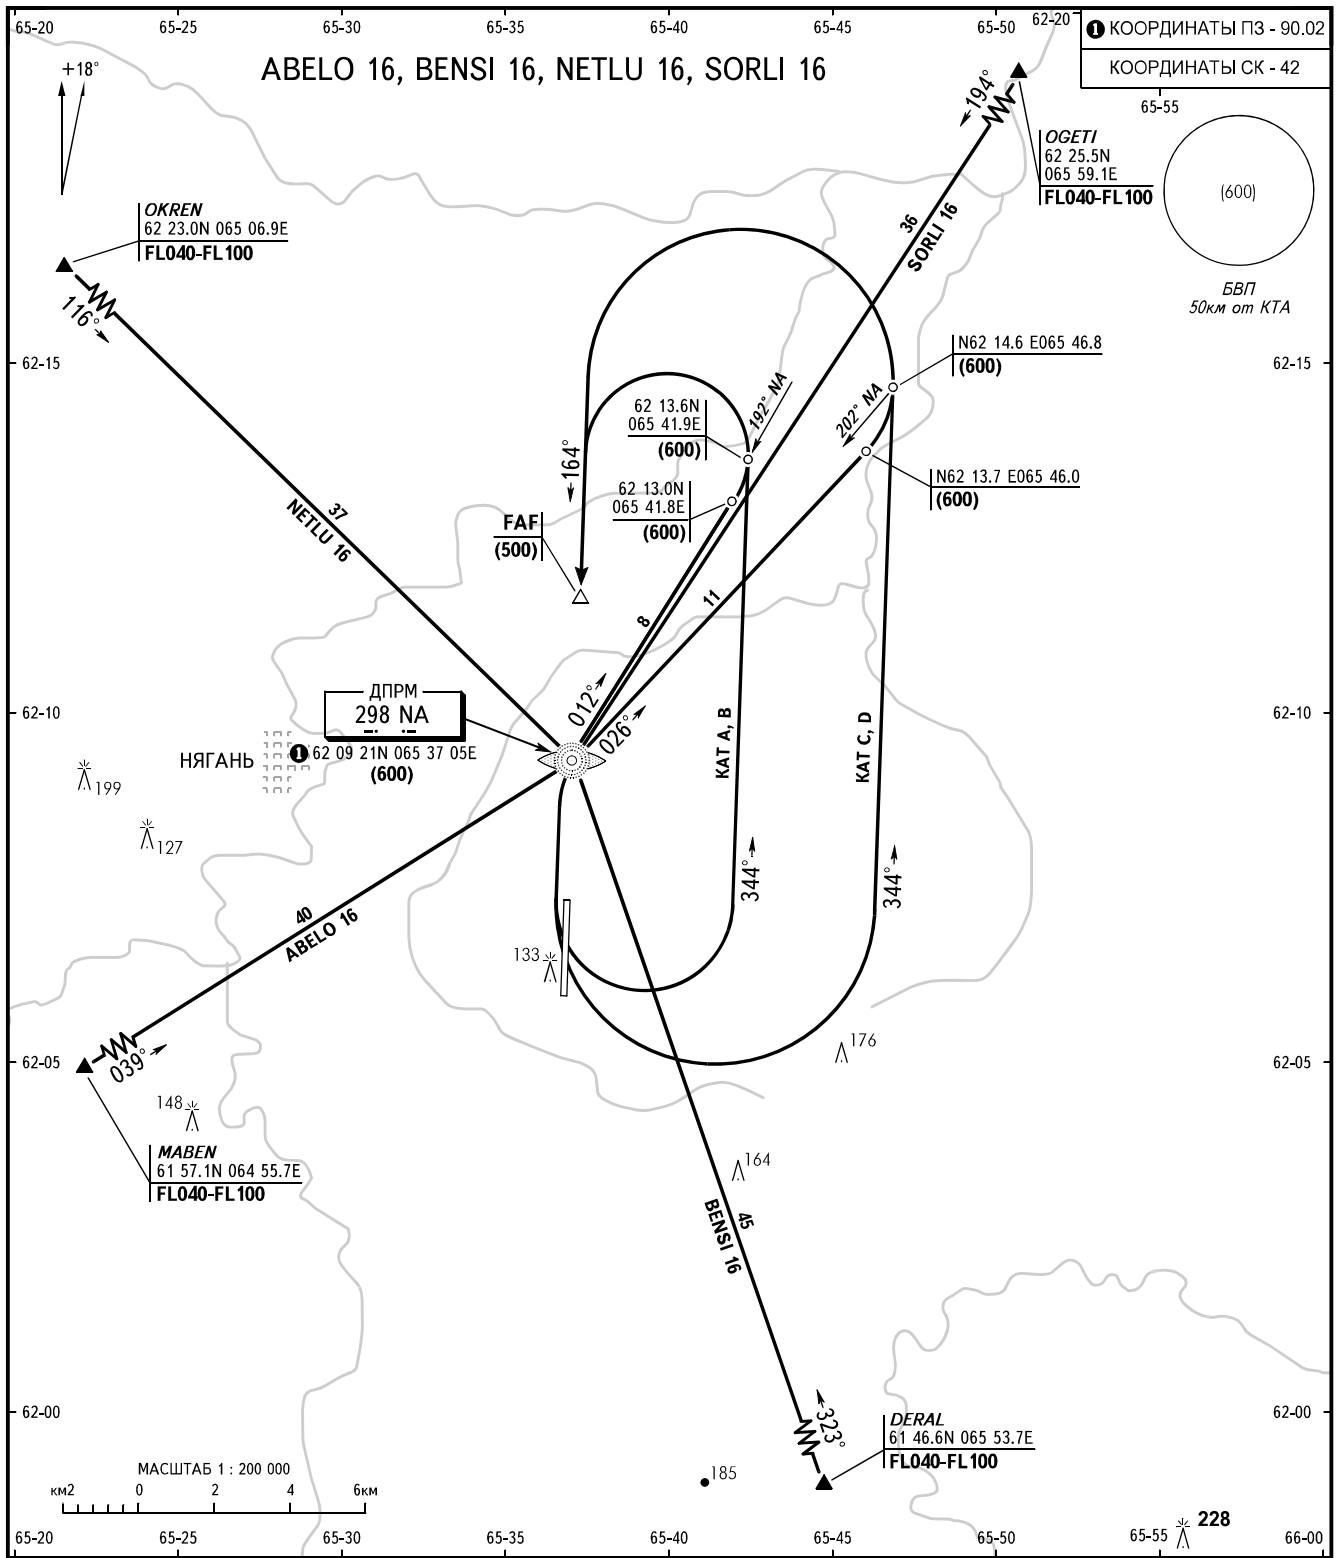

КАРТА СТАНДАРТНОГО ПРИБЫТИЯ
ПО ПРИБОРАМ - ICAO

ЭШЕЛОН
ПЕРЕХОДА : FL040

НЯГАНЬ, РОССИЯ

НЯГАНЬ

ВПП 16

ВЫШКА 122.300

ИЗМ: Радиосвязь
ПЕЛЕНГИ И НАПРАВЛЕНИЯ МАГНИТНЫЕ
АБСОЛЮТНАЯ, ОТНОСИТЕЛЬНАЯ ВЫСОТЫ И ПРЕВЫШЕНИЯ В МЕТРАХ
РАССТОЯНИЯ В КИЛОМЕТРАХ