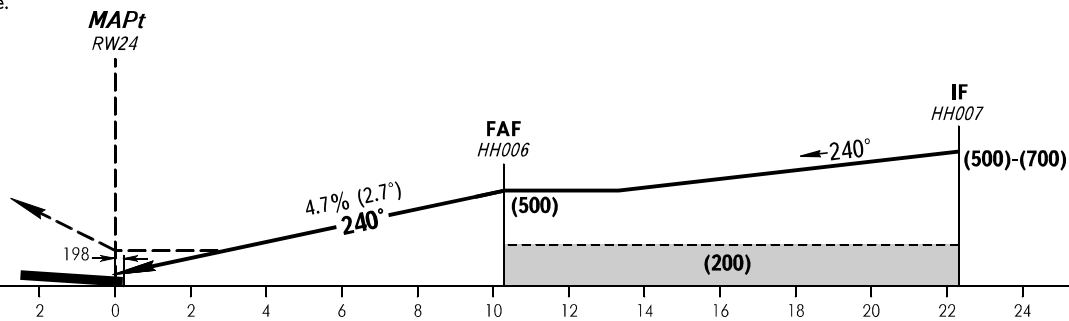

КАРТА ЗАХОДА
НА ПОСАДКУ
ПО ПРИБОРАМ - ICAO

ВЫШКА 118.100

ХАТАНГА, РОССИЯ
ХАТАНГА
RNAV (GNSS) RWY 24

УХОД НА ВТОРОЙ КРУГ
Набор по прямой (200), ПРАВЫЙ
разворот на HН017, далее на HН008
с набором (500) или выше.

ОСА(Н)		A	B	C	D						
ЗАХОД С ПРЯМОЙ	LNAV	140(130)	140(130)	140(130)	140(130)						
ВИЗ. МАНЕВРИРОВАНИЕ		160(130)	185(150)	225(195)	245(210)						
Путевая скорость		км/ч	150	180	210	240	270	300	330	360	390
Вертик. скорость снижения		м/с	2.0	2.4	2.7	3.1	3.5	3.9	4.3	4.7	5.1

ПРИМЕЧАНИЯ:
МАРt над RWY24. Отсчет времени для
определения МАРt не производится.