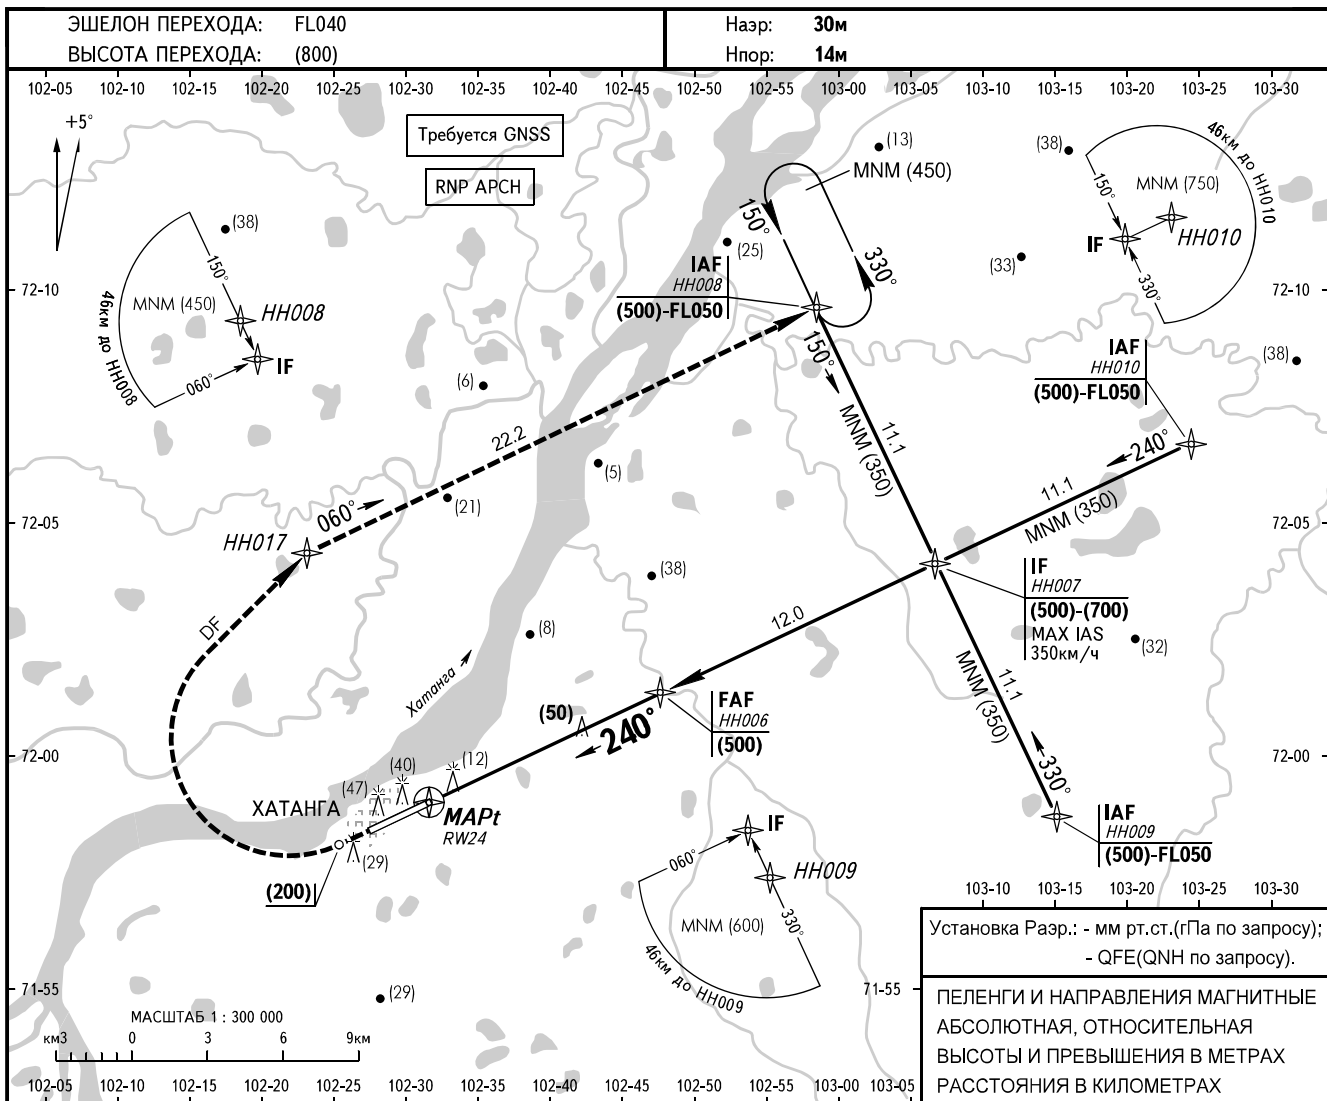

КАРТА ЗАХОДА
НА ПОСАДКУ
ПО ПРИБОРАМ - ICAO

ВЫШКА 118.100

ХАТАНГА, РОССИЯ
ХАТАНГА
RNAV (GNSS) RWY 24

УХОД НА ВТОРОЙ КРУГ
Набор по прямой (200), ПРАВЫЙ
разворот на HН017, далее на HН008
с набором (500) или выше.

ОСА(Н)		A	B	C	D						
ЗАХОД С ПРЯМОЙ	LNAV	140(130)	140(130)	140(130)	140(130)						
ВИЗ. МАНЕВРИРОВАНИЕ		160(130)	185(150)	225(195)	245(210)						
Путевая скорость		км/ч	150	180	210	240	270	300	330	360	390
Вертик. скорость снижения		м/с	2.0	2.4	2.7	3.1	3.5	3.9	4.3	4.7	5.1

ПРИМЕЧАНИЯ:
МАРt над RWY24. Отсчет времени для
определения МАРt не производится.