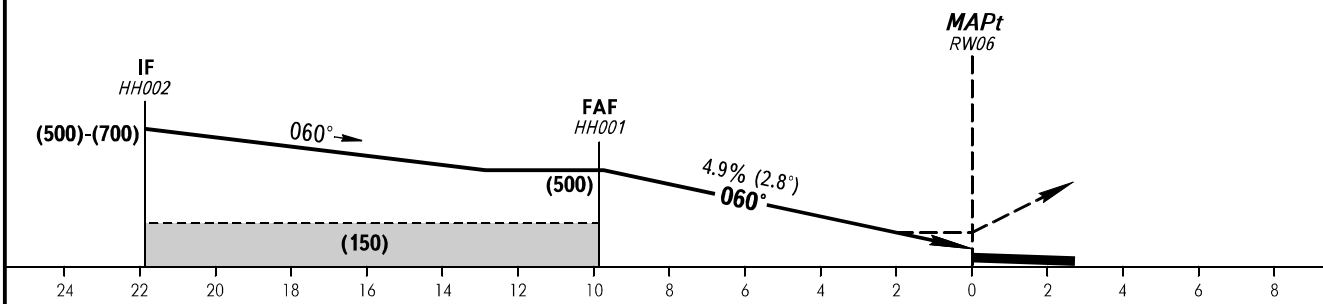

КАРТА ЗАХОДА  
НА ПОСАДКУ  
ПО ПРИБОРАМ - ICAO

ВЫШКА 118.100

ХАТАНГА, РОССИЯ  
ХАТАНГА  
RNAV (GNSS) RWY 06

**УХОД НА ВТОРОЙ КРУГ**  
Набор по прямой (200), ЛЕВЫЙ разворот на HH016, далее на HH004 с набором (500) или выше.

ОСА(Н)		A	B	C	D						
ЗАХОД С ПРЯМОЙ	LNAV	140(115)	140(115)	140(115)	140(115)						
ВИЗ. МАНЕВРИРОВАНИЕ		160(130)	185(150)	225(195)	245(210)						
Путевая скорость		км/ч	150	180	210	240	270	300	330	360	390
Вертик. скорость снижения		м/с	2.0	2.5	2.9	3.3	3.7	4.1	4.5	4.9	5.3

**ПРИМЕЧАНИЯ:**  
MAPt над RWY06. Отсчет времени для определения MAPt не производится.

ИЗМ: Новая карта