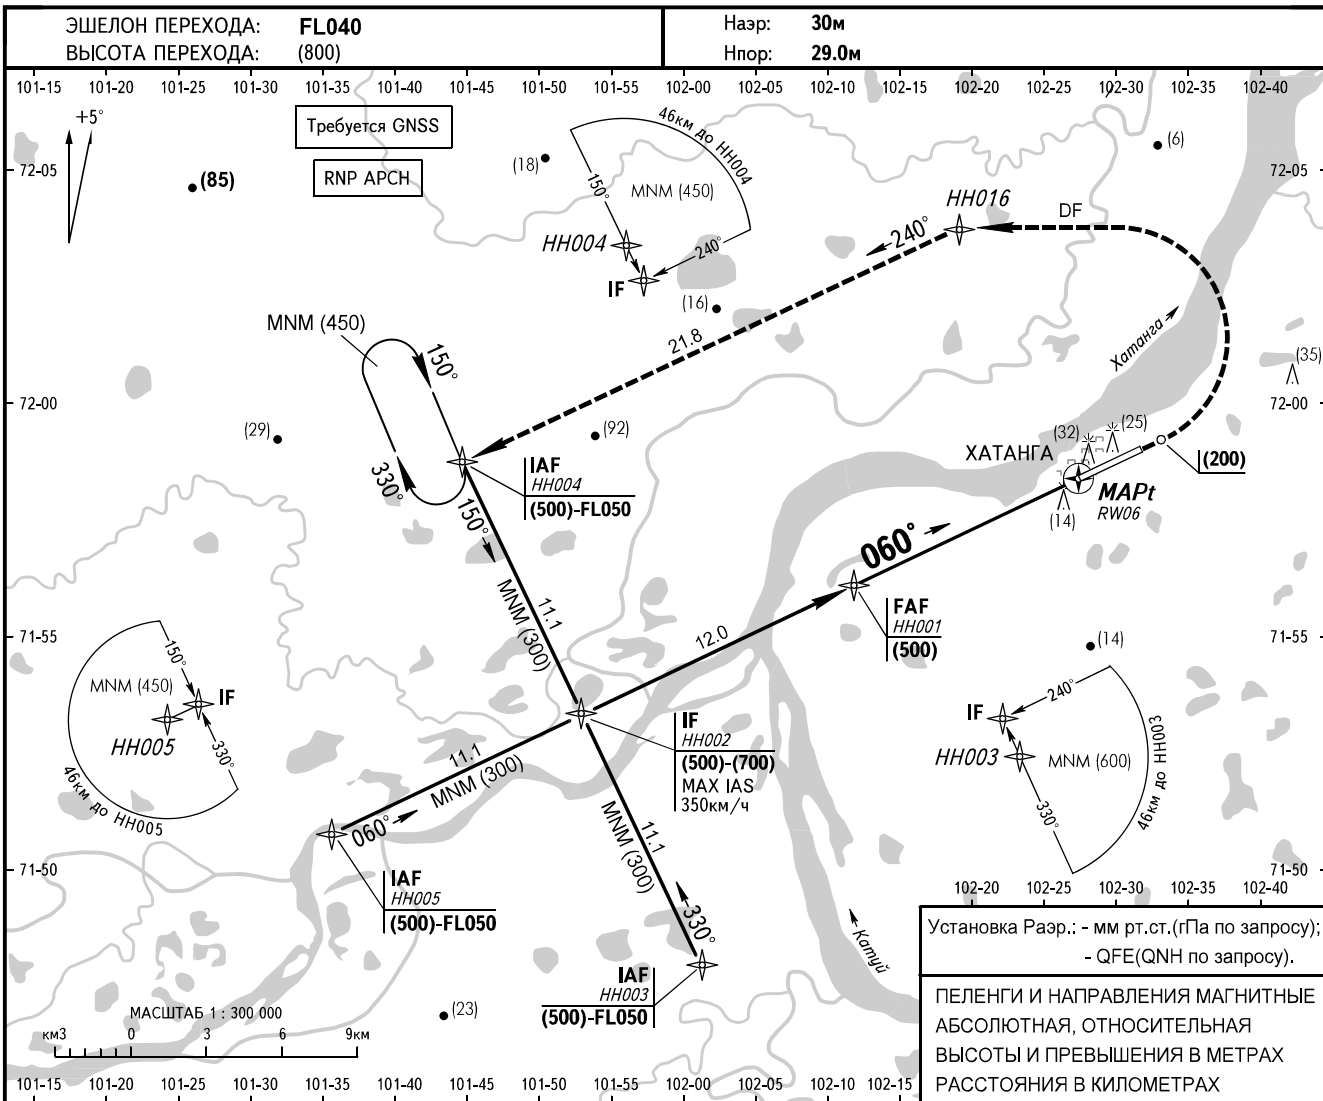

КАРТА ЗАХОДА  
НА ПОСАДКУ  
ПО ПРИБОРАМ - ICAO

ВЫШКА 118.100

ХАТАНГА, РОССИЯ  
ХАТАНГА  
RNAV (GNSS) RWY 06

**УХОД НА ВТОРОЙ КРУГ**  
Набор по прямой (200), ЛЕВЫЙ разворот на HH016, далее на HH004 с набором (500) или выше.

ОСА(Н)		A	B	C	D						
ЗАХОД С ПРЯМОЙ	LNAV	140(115)	140(115)	140(115)	140(115)						
ВИЗ. МАНЕВРИРОВАНИЕ		160(130)	185(150)	225(195)	245(210)						
Путевая скорость		км/ч	150	180	210	240	270	300	330	360	390
Вертик. скорость снижения		м/с	2.0	2.5	2.9	3.3	3.7	4.1	4.5	4.9	5.3

**ПРИМЕЧАНИЯ:**  
MAPt над RWY06. Отсчет времени для определения MAPt не производится.

ИЗМ: Новая карта