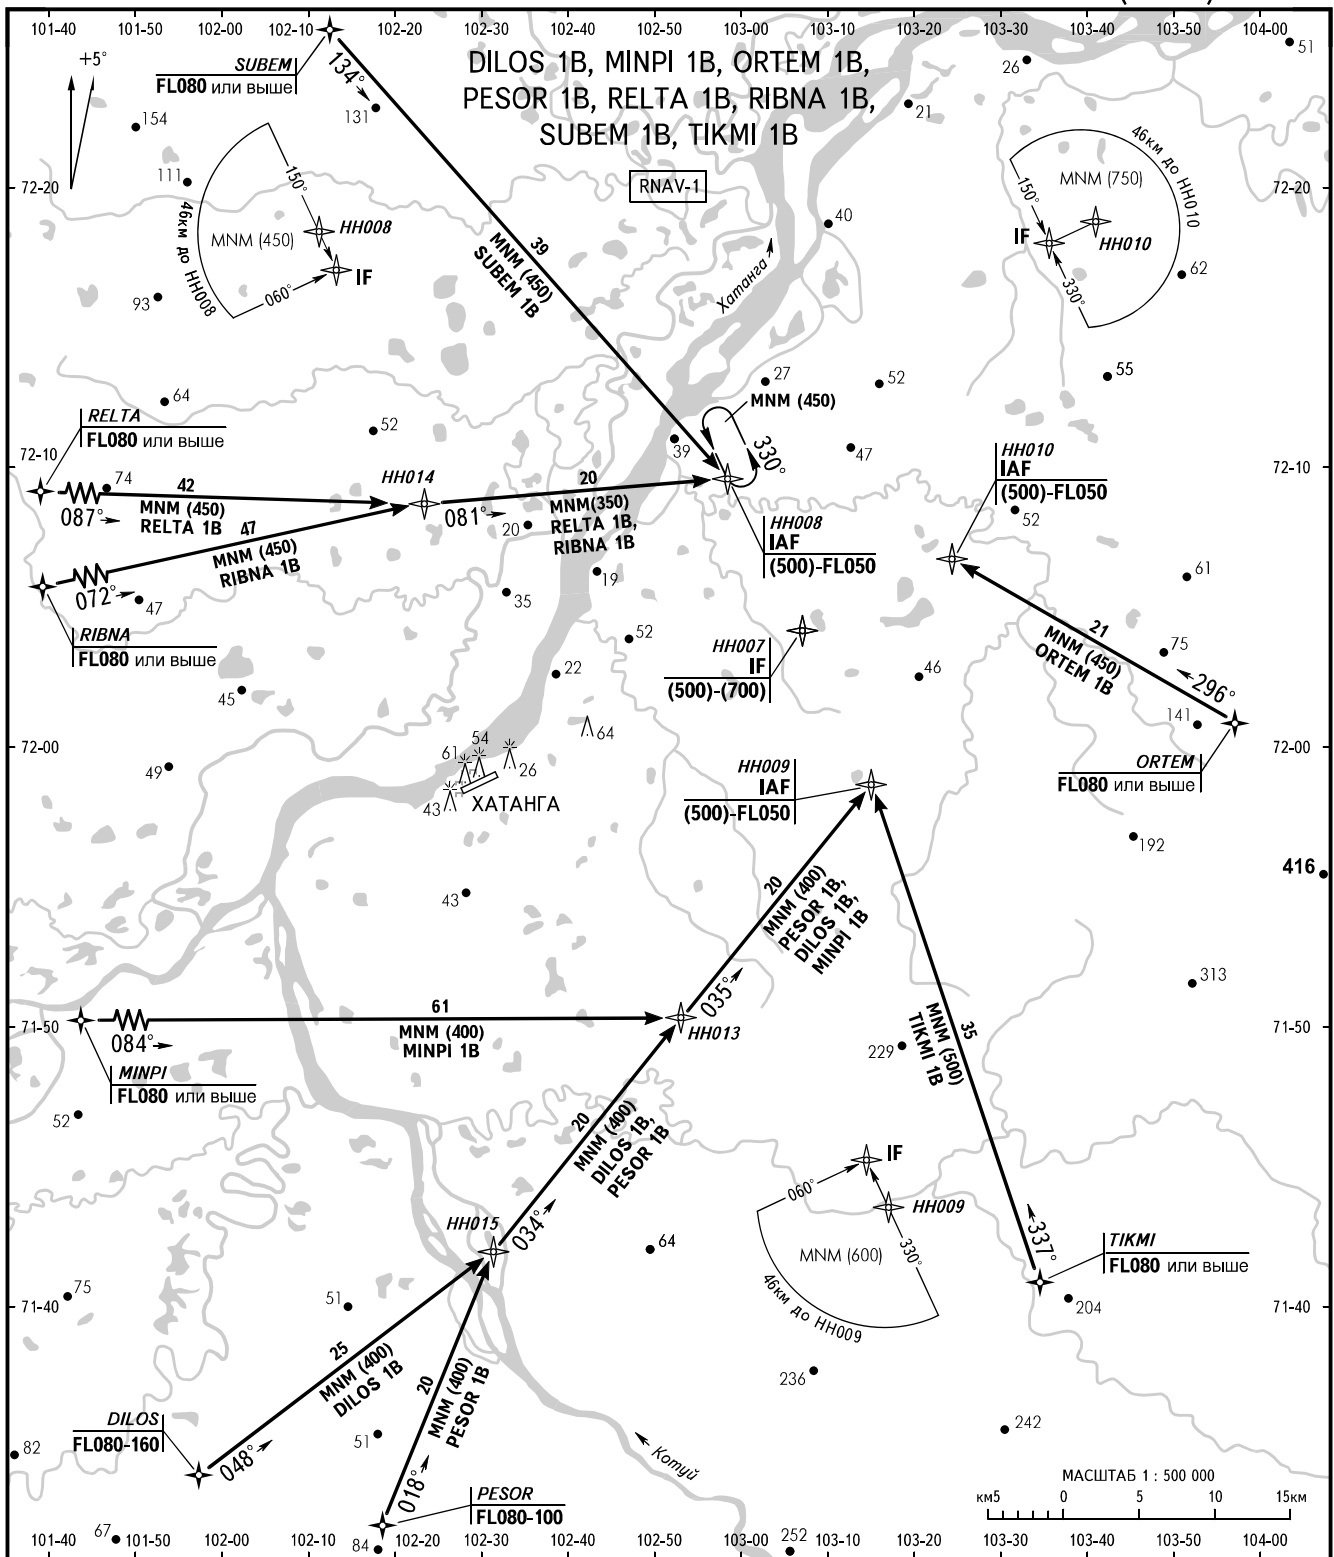

КАРТА СТАНДАРТНОГО ПРИБЫТИЯ
ПО ПРИБОРАМ - ICAO

ЭШЕЛОН
ПЕРЕХОДА: FL040

ХАТАНГА, РОССИЯ
ХАТАНГА
RNAV (GNSS) RWY 24

ВЫШКА 118.100

ПЕЛЕНГИ И НАПРАВЛЕНИЯ МАГНИТНЫЕ
АБСОЛЮТНАЯ, ОТНОСИТЕЛЬНАЯ ВЫСОТЫ И ПРЕВЫШЕНИЯ В МЕТРАХ
РАССТОЯНИЯ В КИЛОМЕТРАХ