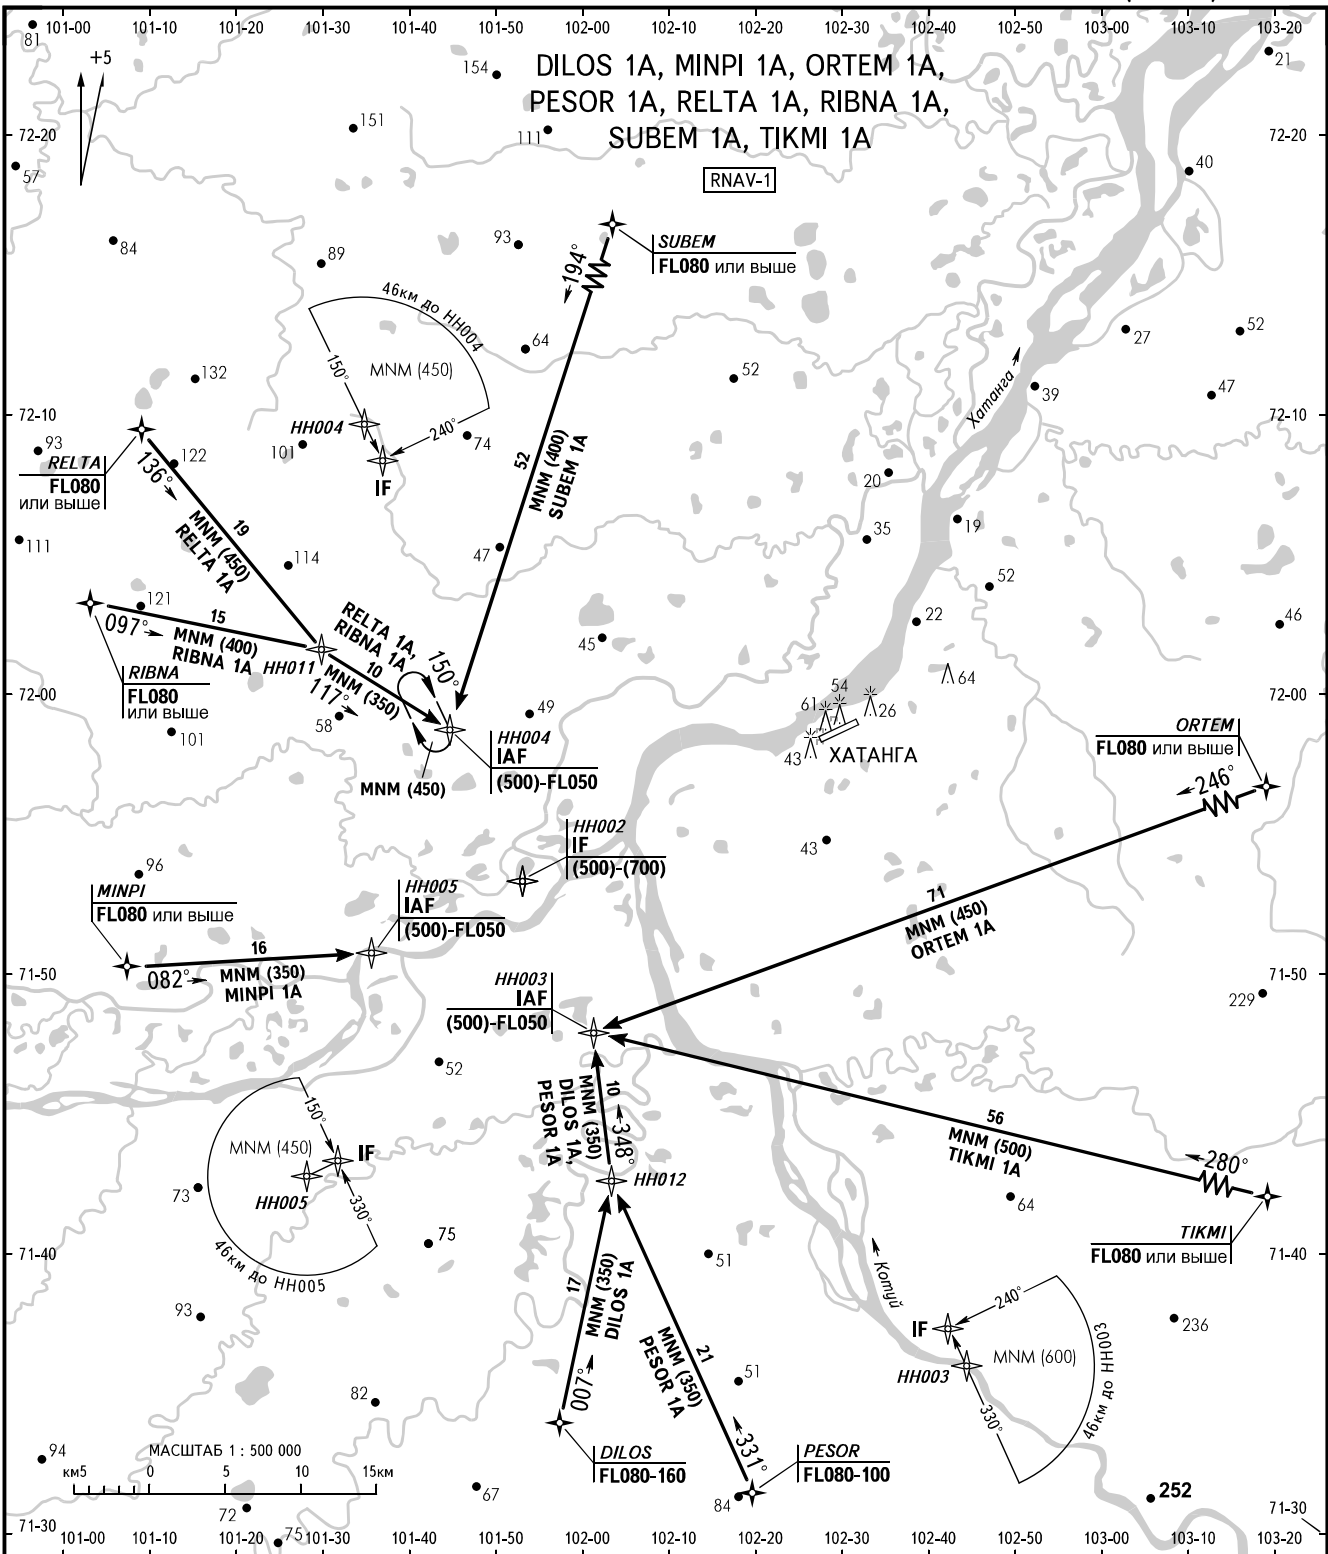

КАРТА СТАНДАРТНОГО ПРИБИТИЯ
ПО ПРИБОРАМ - ICAO

ЭШЕЛОН
ПЕРЕХОДА: FL040

ХАТАНГА, РОССИЯ
ХАТАНГА
RNAV (GNSS) ВПП 06

ВЫШКА 118.100

ПЕЛЕНГИ И НАПРАВЛЕНИЯ МАГНИТНЫЕ
АБСОЛЮТНАЯ, ОТНОСИТЕЛЬНАЯ ВЫСОТЫ И ПРЕВЫШЕНИЯ В МЕТРАХ
РАССТОЯНИЯ В КИЛОМЕТРАХ

ИЗМ: НЕТ