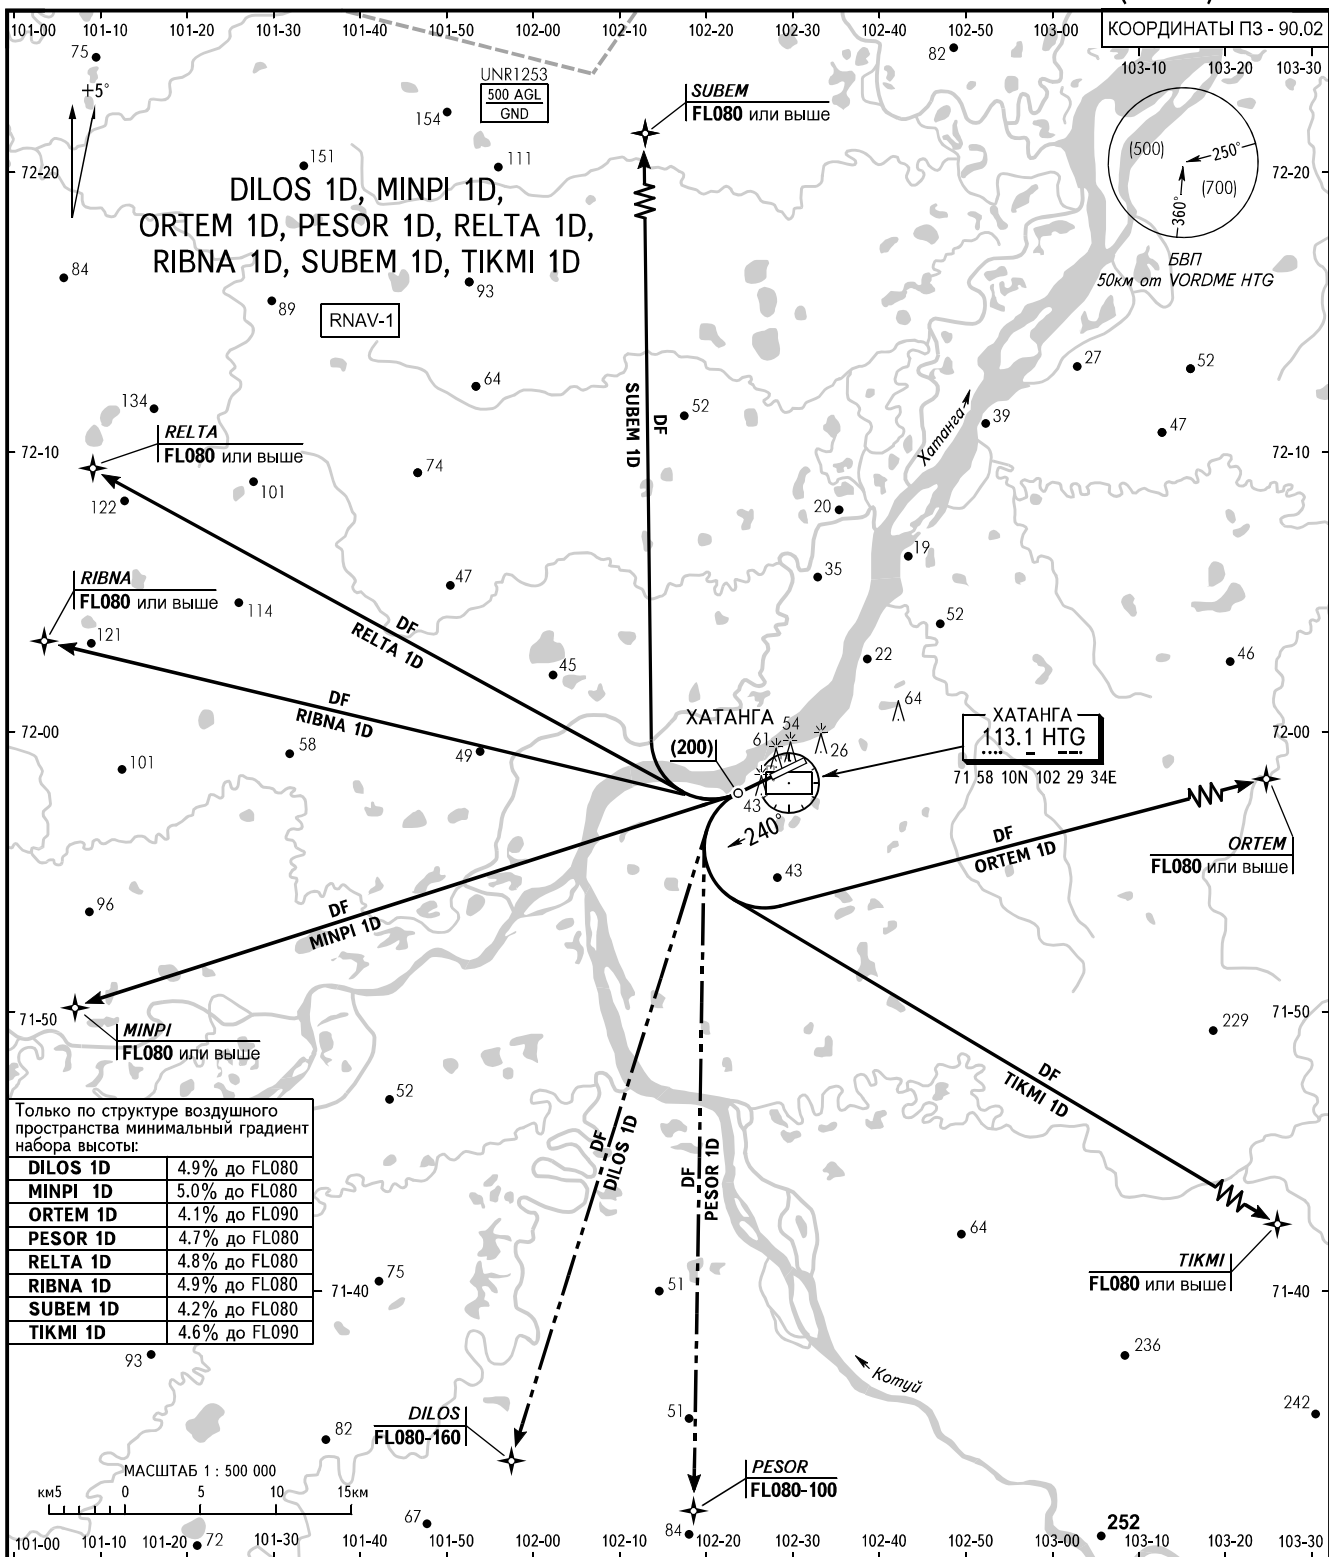

КАРТА СТАНДАРТНОГО ВЫЛЕТА  
ПО ПРИБОРАМ - ICAO

ВЫСОТА  
ПЕРЕХОДА: (800)

ХАТАНГА, РОССИЯ  
ХАТАНГА  
RNAV (GNSS) RWY 24

ВЫШКА 118.100

ПЕЛЕНГИ И НАПРАВЛЕНИЯ МАГНИТНЫЕ  
АБСОЛЮТНАЯ, ОТНОСИТЕЛЬНАЯ ВЫСОТЫ И ПРЕВЫШЕНИЯ В МЕТРАХ  
РАССТОЯНИЯ В КИЛОМЕТРАХ