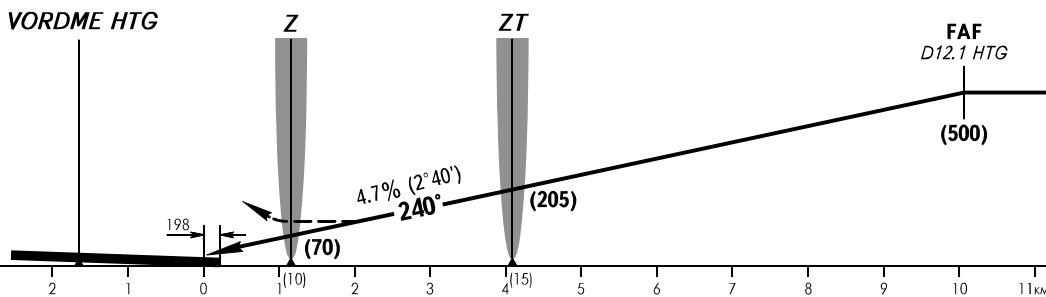

КАРТА ЗАХОДА
НА ПОСАДКУ
ПО ПРИБОРАМ - ICAO

ВЫШКА 118.100

ХАТАНГА, РОССИЯ
ХАТАНГА
ОСП ВПП 24

УХОД НА ВТОРОЙ КРУГ
Набор (200), ПРАВЫЙ разворот
с набором (500) на МПУ 060°,
далее по схеме захода.

ОСА(Н)		A	B	C	D								
ЗАХОД С ПРЯМОЙ		115(100)	120(105)	120(105)	120(105)								
Путевая скорость		км/ч	150	180	210	240	270	300	330	360	390	420	450
Вертик. скорость снижения		м/с	1.9	2.3	2.7	3.1	3.5	3.9	4.2	4.6	5.0	5.4	5.8