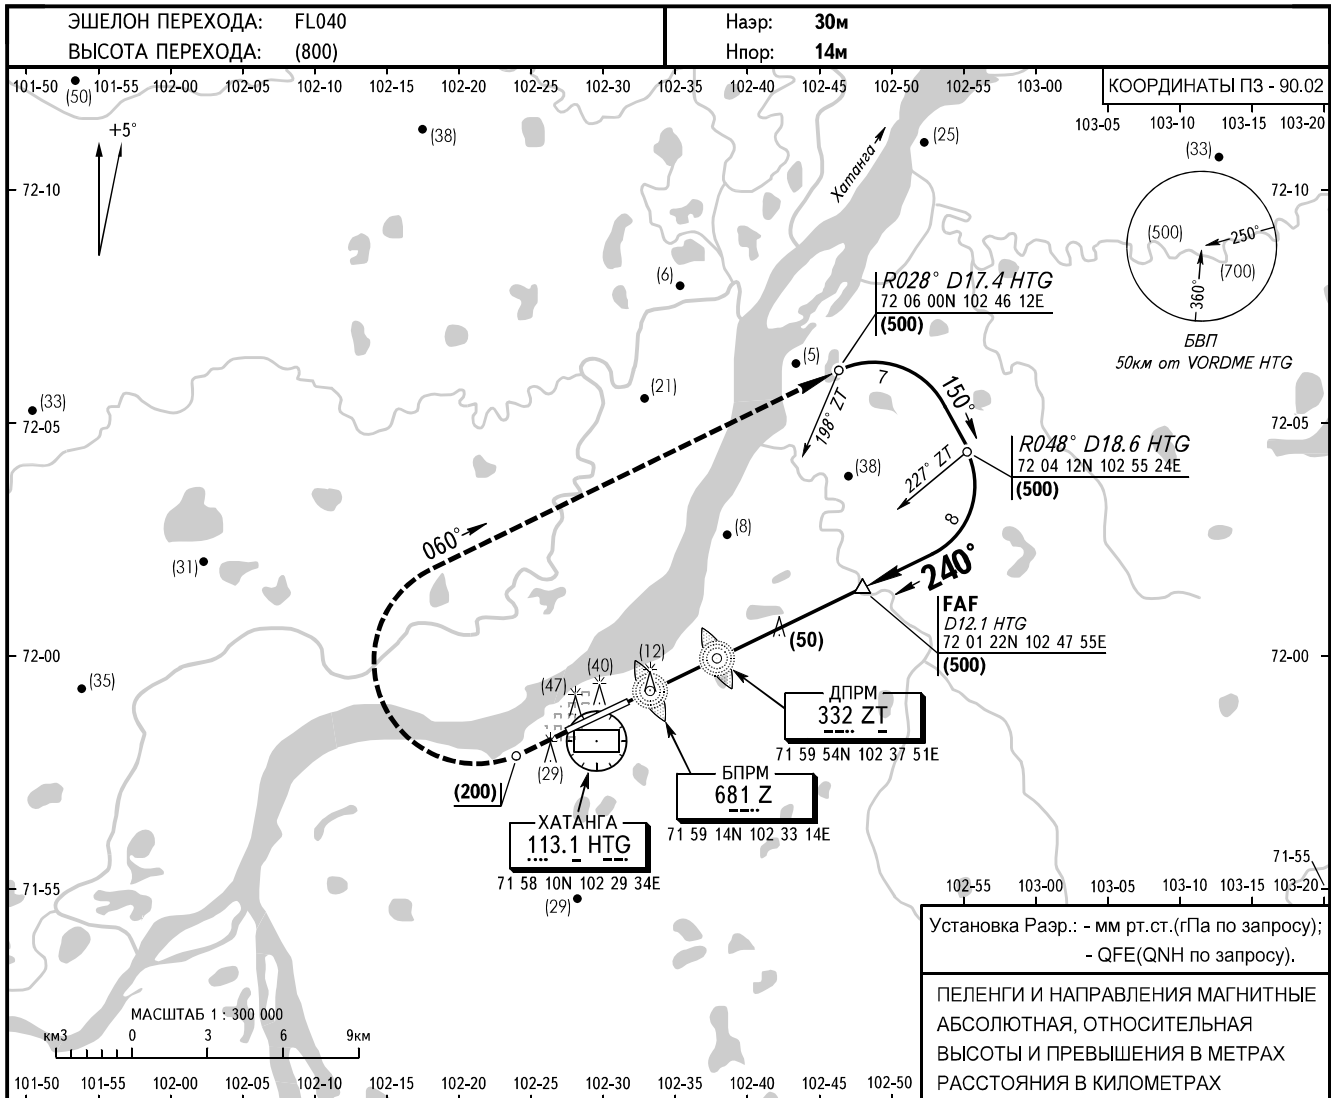

КАРТА ЗАХОДА
НА ПОСАДКУ
ПО ПРИБОРАМ - ICAO

ВЫШКА 118.100

ХАТАНГА, РОССИЯ
ХАТАНГА
ОСП ВПП 24

УХОД НА ВТОРОЙ КРУГ
Набор (200), ПРАВЫЙ разворот
с набором (500) на МПУ 060°,
далее по схеме захода.

ОСА(Н)		A	B	C	D								
ЗАХОД С ПРЯМОЙ		115(100)	120(105)	120(105)	120(105)								
Путевая скорость		км/ч	150	180	210	240	270	300	330	360	390	420	450
Вертик. скорость снижения		м/с	1.9	2.3	2.7	3.1	3.5	3.9	4.2	4.6	5.0	5.4	5.8