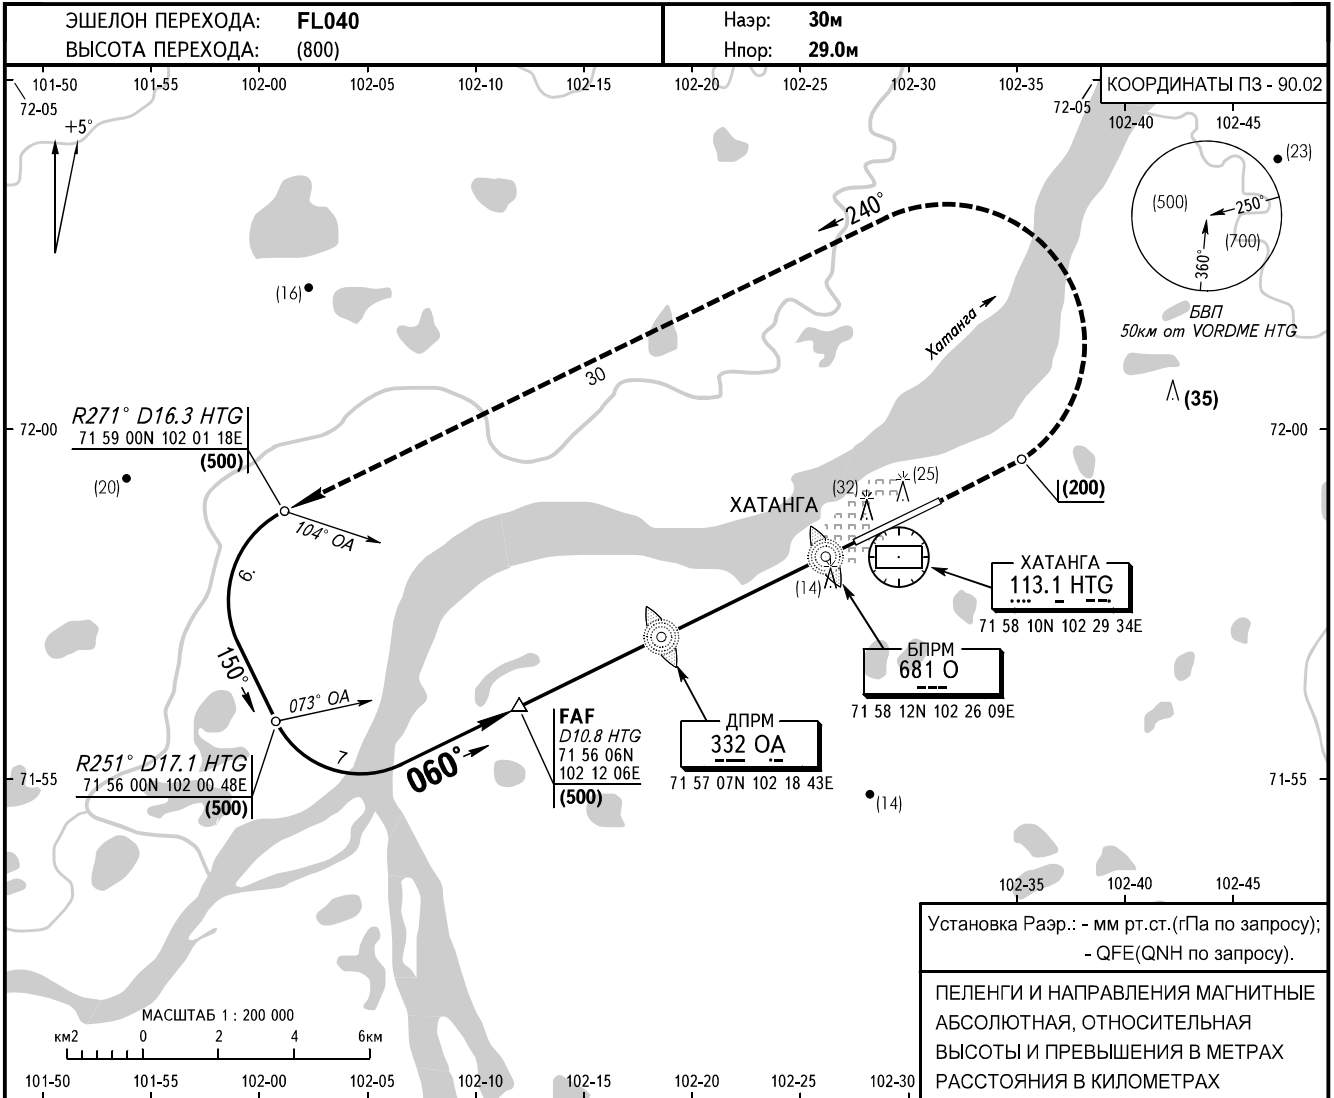

КАРТА ЗАХОДА  
НА ПОСАДКУ  
ПО ПРИБОРАМ - ICAO

ВЫШКА 118.100

ХАТАНГА, РОССИЯ  
ХАТАНГА  
ОСП ВПП 06

**УХОД НА ВТОРОЙ КРУГ**  
Набор (200), ЛЕВЫЙ разворот  
с набором (500) на МПУ 240°,  
далее по схеме захода.

ОСА(Н)		A	B	C	D							
ЗАХОД С ПРЯМОЙ		120(90)	125(95)	140(110)	145(115)							
Путевая скорость	км/ч	150	180	210	240	270	300	330	360	390	420	450
Вертик. скорость снижения	м/с	2.1	2.5	2.9	3.3	3.7	4.1	4.5	4.9	5.4	5.8	6.2

ИЗМ: Новая карта