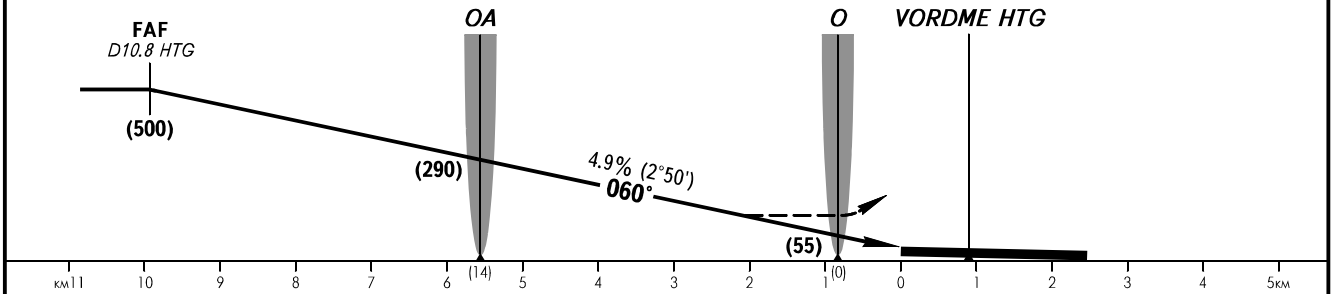

КАРТА ЗАХОДА  
НА ПОСАДКУ  
ПО ПРИБОРАМ - ICAO

ВЫШКА 118.100

ХАТАНГА, РОССИЯ  
ХАТАНГА  
ОСП ВПП 06

**УХОД НА ВТОРОЙ КРУГ**  
Набор (200), ЛЕВЫЙ разворот  
с набором (500) на МПУ 240°,  
далее по схеме захода.

ОСА(Н)		A	B	C	D							
ЗАХОД С ПРЯМОЙ		120(90)	125(95)	140(110)	145(115)							
Путевая скорость	км/ч	150	180	210	240	270	300	330	360	390	420	450
Вертик. скорость снижения	м/с	2.1	2.5	2.9	3.3	3.7	4.1	4.5	4.9	5.4	5.8	6.2