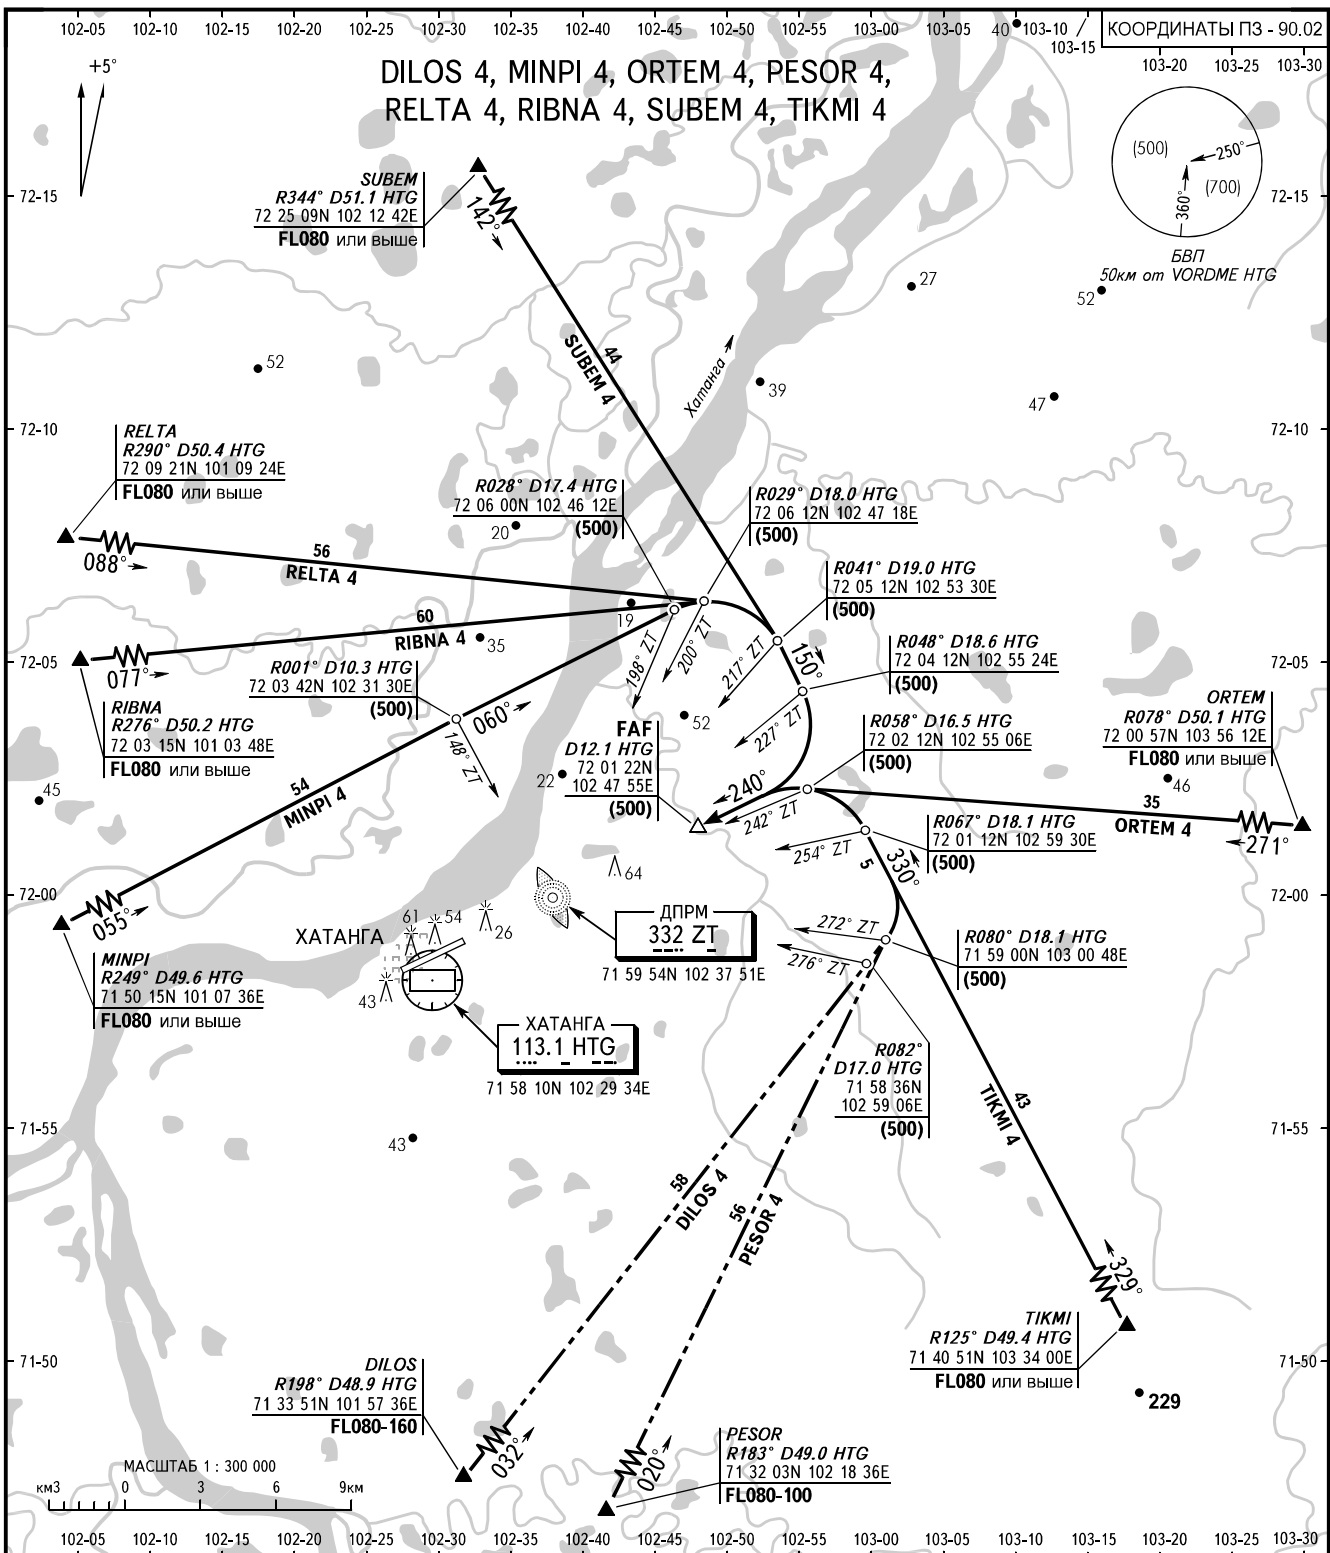

КАРТА СТАНДАРТНОГО ПРИБЫТИЯ  
ПО ПРИБОРАМ - ICAO

ЭШЕЛОН  
ПЕРЕХОДА: FL040

ХАТАНГА, РОССИЯ  
ХАТАНГА  
ВПП 24

ПЕЛЕНГИ И НАПРАВЛЕНИЯ МАГНИТНЫЕ  
АБСОЛЮТНАЯ, ОТНОСИТЕЛЬНАЯ ВЫСОТЫ И ПРЕВЫШЕНИЯ В МЕТРАХ  
РАССТОЯНИЯ В КИЛОМЕТРАХ