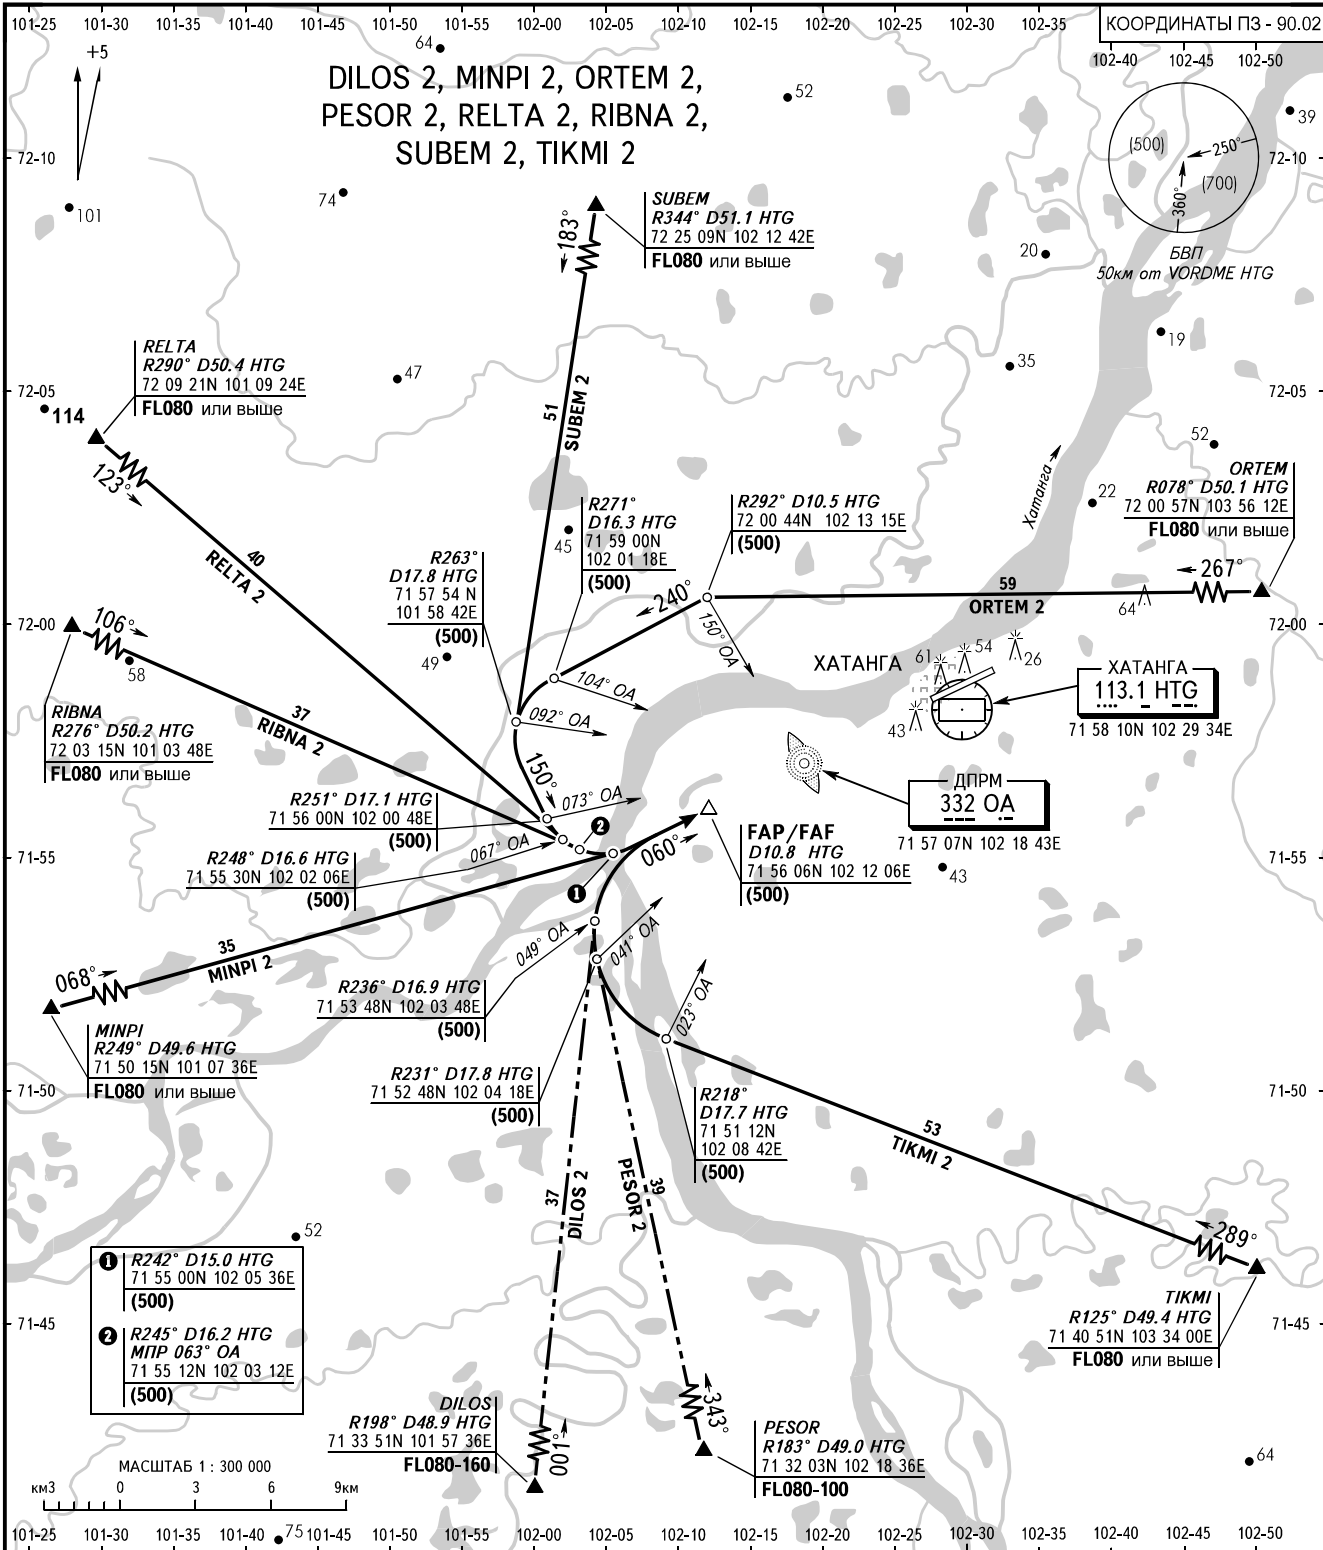

КАРТА СТАНДАРТНОГО ПРИБЫТИЯ  
ПО ПРИБОРАМ - ICAO

ЭШЕЛОН  
ПЕРЕХОДА: FL040

ХАТАНГА, РОССИЯ

ХАТАНГА

ВПП 06

ВЫШКА 118.100

ПЕЛЕНГИ И НАПРАВЛЕНИЯ МАГНИТНЫЕ  
АБСОЛЮТНАЯ, ОТНОСИТЕЛЬНАЯ ВЫСОТЫ И ПРЕВЫШЕНИЯ В МЕТРАХ  
РАССТОЯНИЯ В КИЛОМЕТРАХ