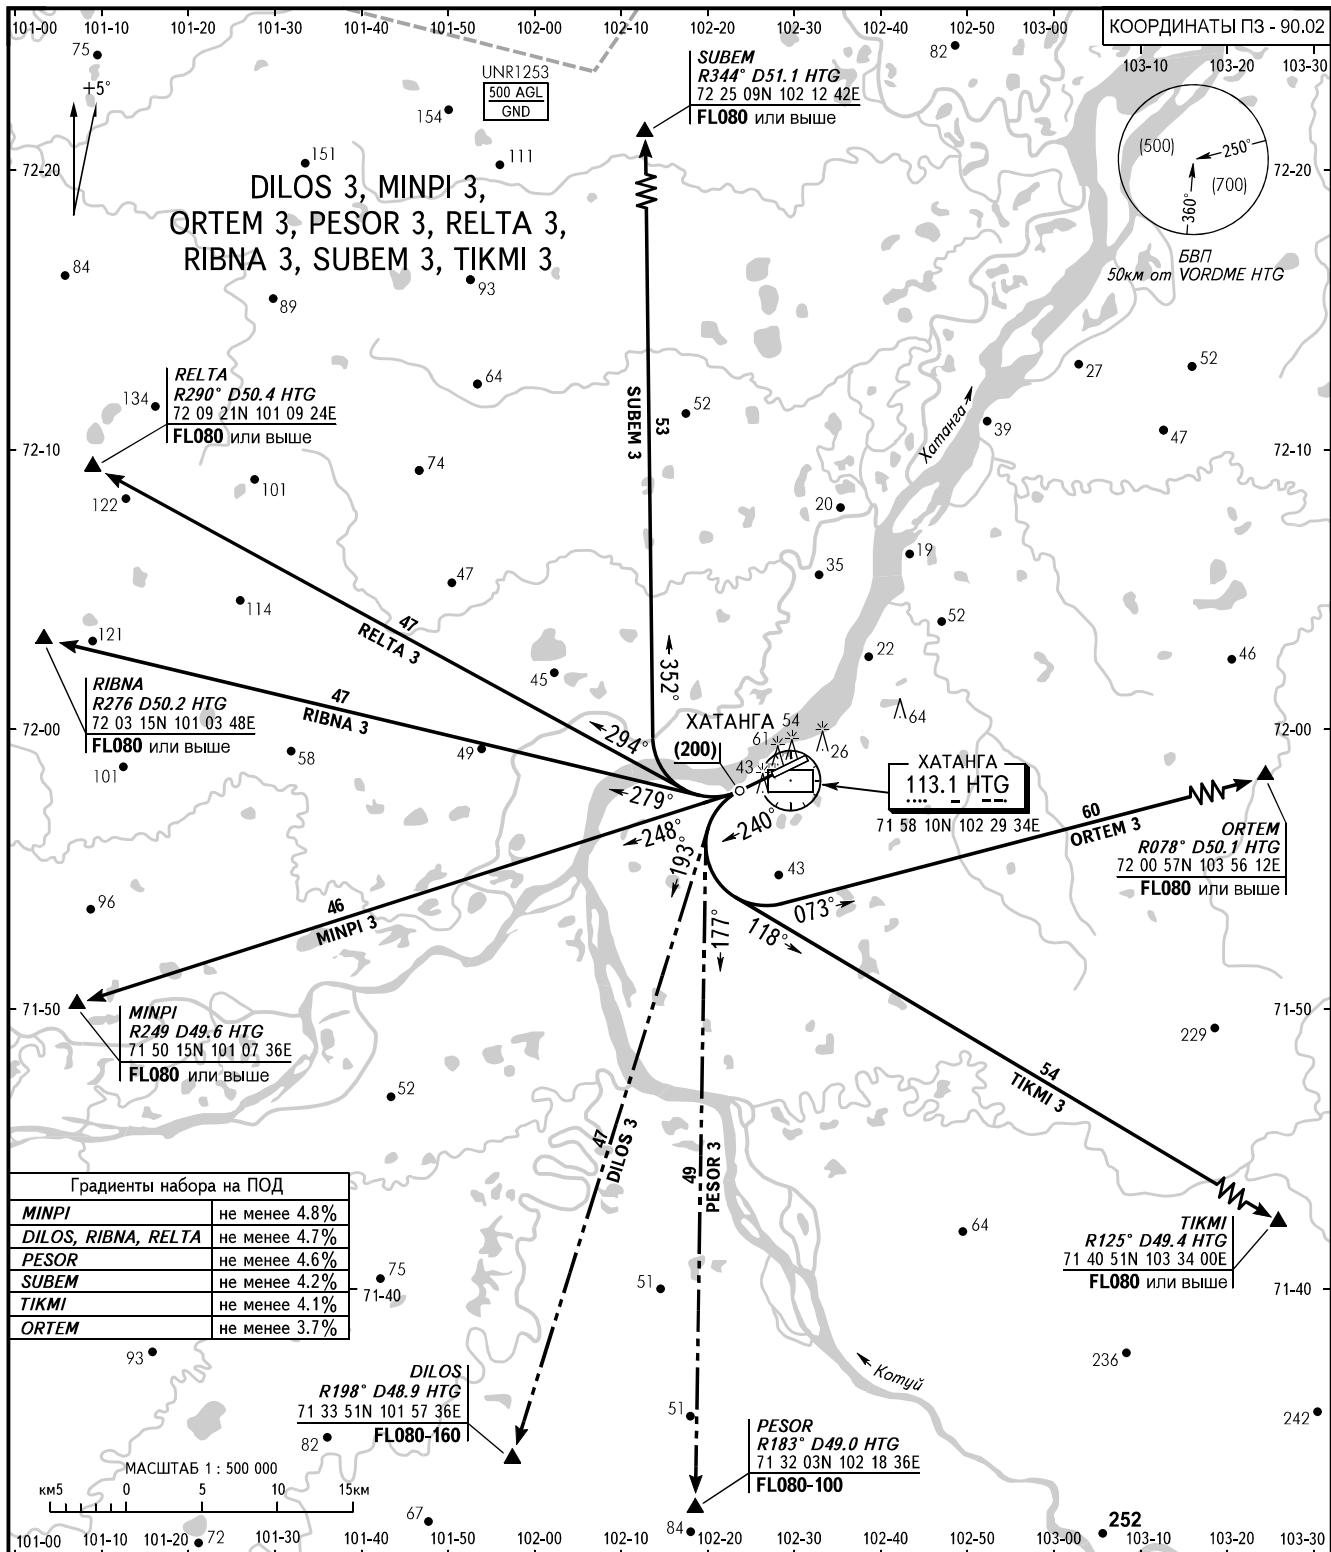

КАРТА СТАНДАРТНОГО ВЫЛЕТА
ПО ПРИБОРАМ - ICAO

ВЫСОТА
ПЕРЕХОДА: (800)

ХАТАНГА, РОССИЯ
ХАТАНГА
ВПП 24

ВЫШКА 118.100

ПЕЛЕНГИ И НАПРАВЛЕНИЯ МАГНИТНЫЕ
АБСОЛЮТНАЯ, ОТНОСИТЕЛЬНАЯ ВЫСОТЫ И ПРЕВЫШЕНИЯ В МЕТРАХ
РАССТОЯНИЯ В КИЛОМЕТРАХ