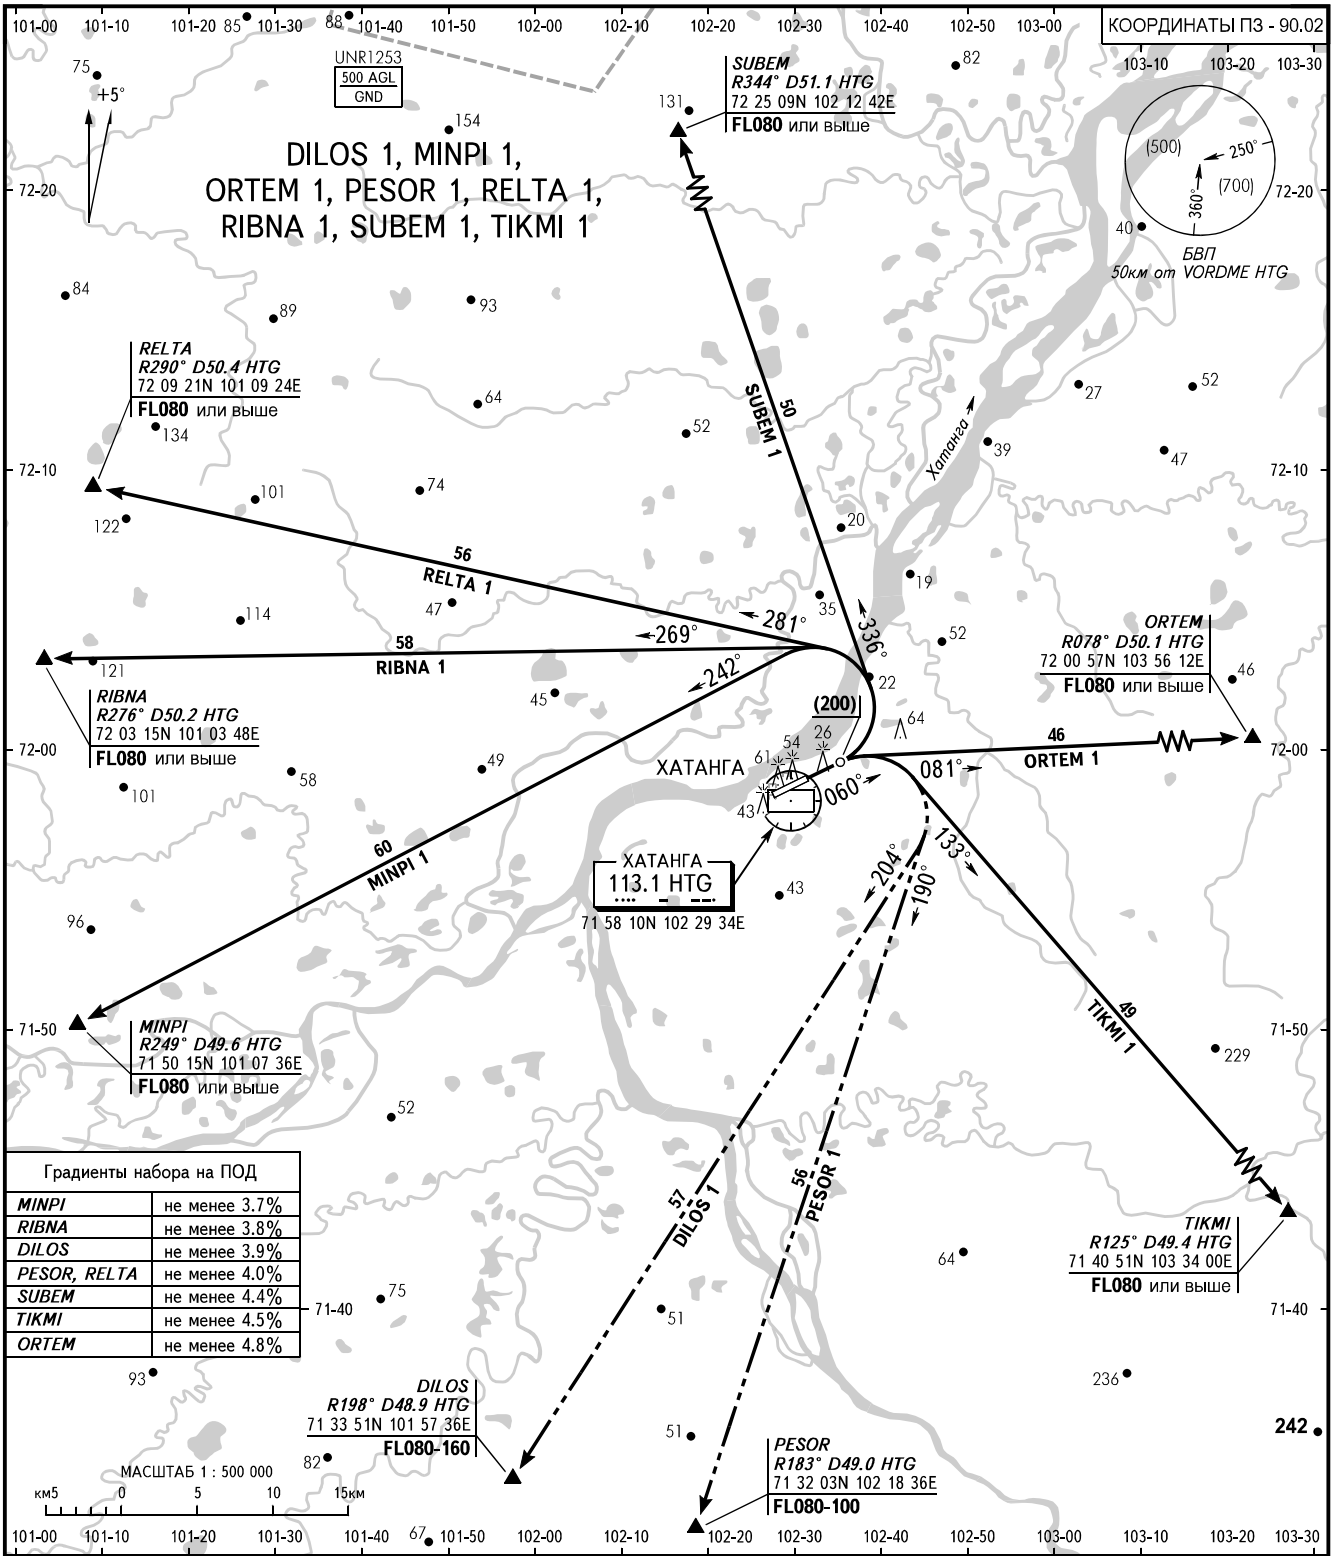

КАРТА СТАНДАРТНОГО ВЫЛЕТА
ПО ПРИБОРАМ - ICAO

ВЫСОТА
ПЕРЕХОДА: (800)

ХАТАНГА, РОССИЯ
ХАТАНГА
ВПП 06

ВЫШКА 118.100

ПЕЛЕНГИ И НАПРАВЛЕНИЯ МАГНИТНЫЕ
АБСОЛЮТНАЯ, ОТНОСИТЕЛЬНАЯ ВЫСОТЫ И ПРЕВЫШЕНИЯ В МЕТРАХ
РАССТОЯНИЯ В КИЛОМЕТРАХ

ИЗМ: Новая карта