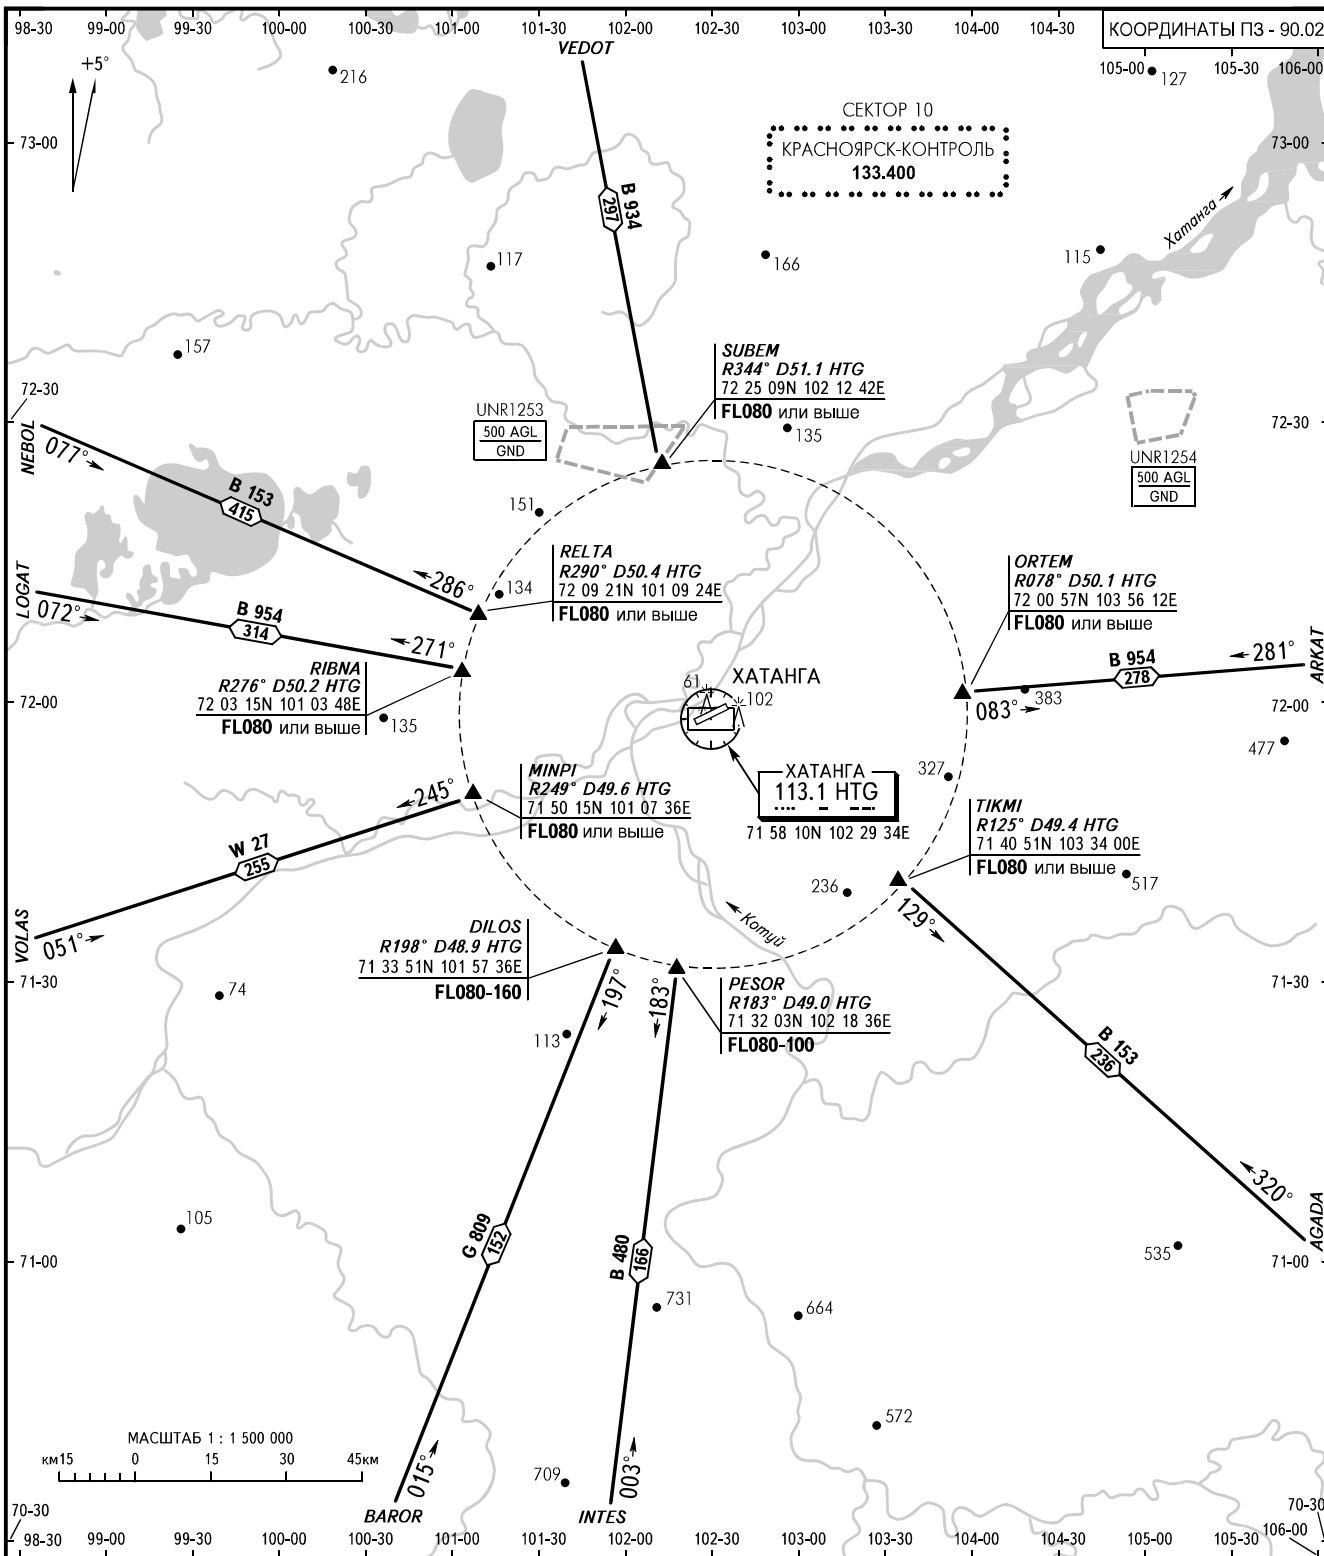

КАРТА РАЙОНА - ICAO

ПРИБЫТИЕ, ВЫЛЕТ
И ТРАНЗИТНЫЕ МАРШРУТЫ

ХАТАНГА, РОССИЯ

ХАТАНГА

ВЫШКА 118.100

ПЕЛЕНГИ И НАПРАВЛЕНИЯ МАГНИТНЫЕ
АБСОЛЮТНАЯ, ОТНОСИТЕЛЬНАЯ ВЫСОТЫ И ПРЕВЫШЕНИЯ В МЕТРАХ
РАССТОЯНИЯ В КИЛОМЕТРАХ

ИЗМ: Новая карта