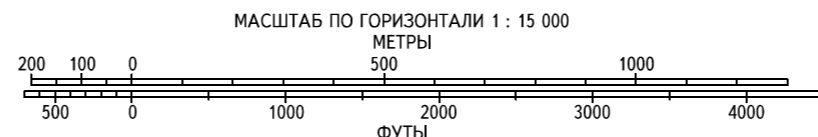

МАГНИТНОЕ СКЛОНЕНИЕ 5°В 2015

ОБОЗНАЧЕНИЯ	
ОПОЗНАВАТЕЛЬНЫЙ НОМЕР	①
АНТЕННА, ВЫШКА, МАЧТА	●
ЩИТ	■
ДЕРЕВО	↑
ВОЗВЫШЕННОСТЬ	•

ПРЕДУПРЕЖДЕНИЯ:
ВПП: 06 первые 150м для ВС 1 и 2 класса для взлета НЕ ИСПОЛЬЗУЮТСЯ;
24 первые 80м для ВС всех классов для взлета НЕ ИСПОЛЬЗУЮТСЯ.