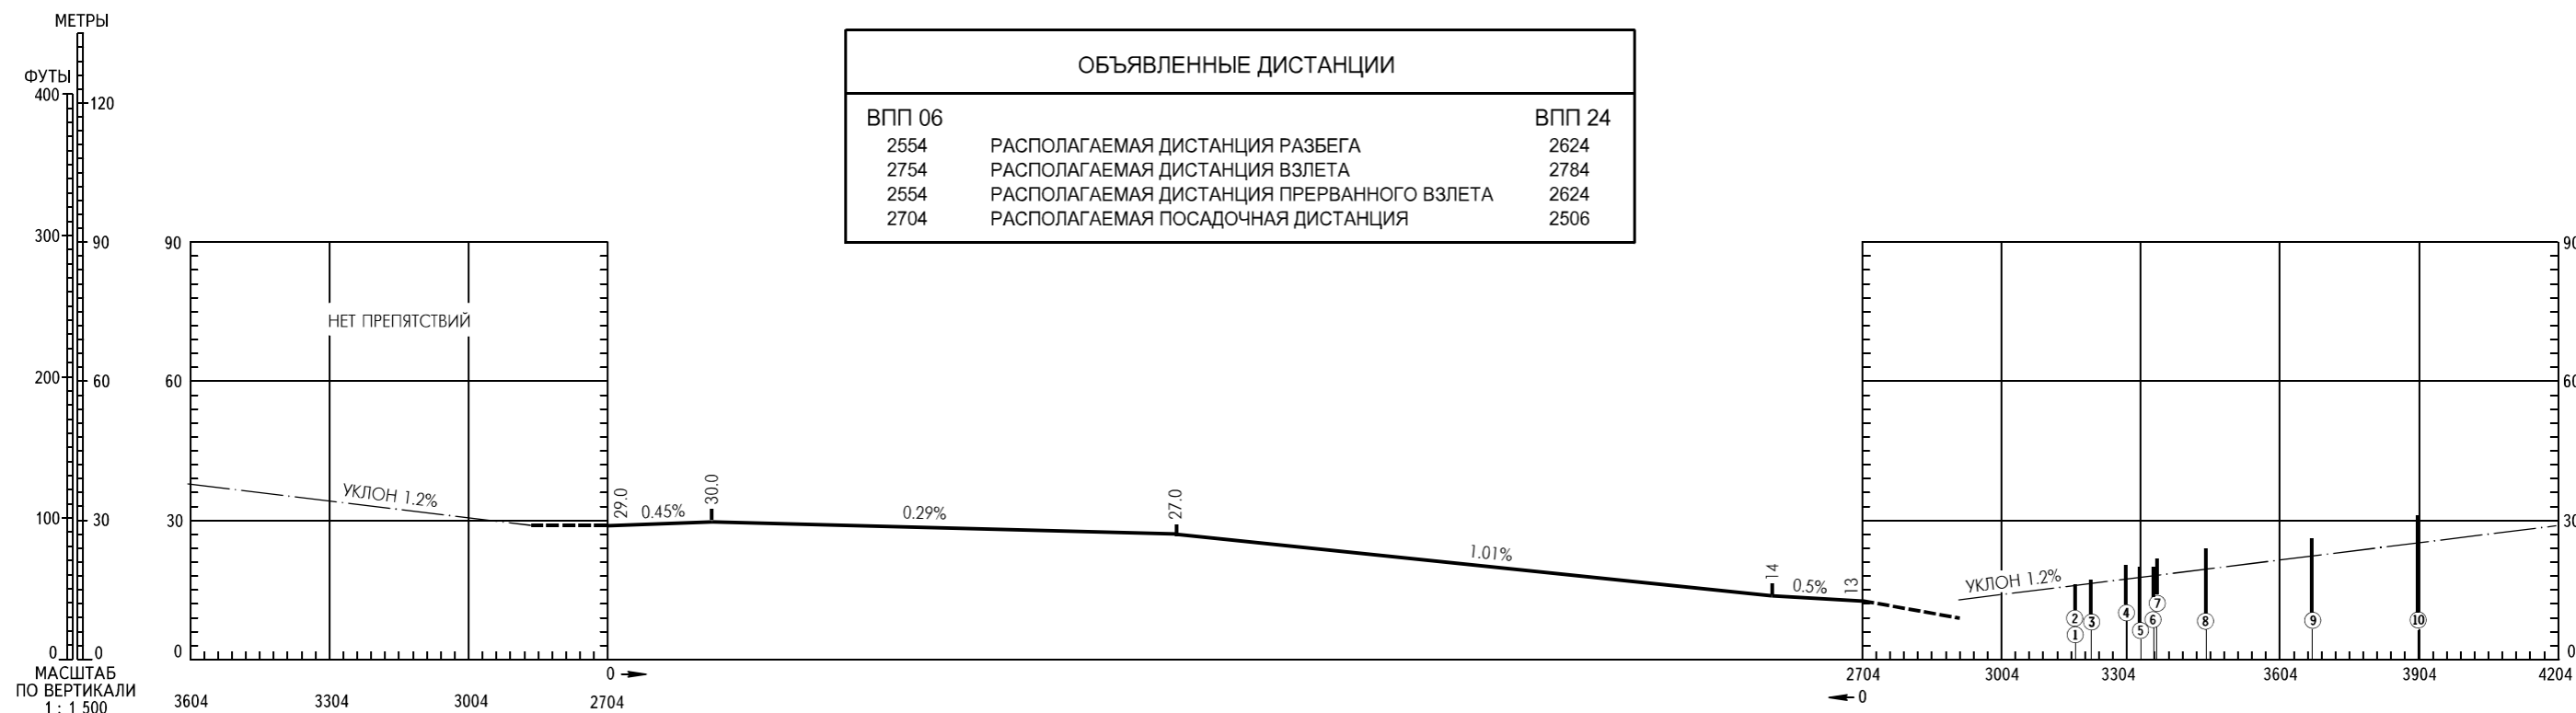

МАГНИТНОЕ СКЛОНЕНИЕ 5°В 2015

ОБОЗНАЧЕНИЯ	
ОПОЗНАВАТЕЛЬНЫЙ НОМЕР	①
АНТЕННА, ВЫШКА, МАЧТА	●
ЩИТ	■
ДЕРЕВО	↑
ВОЗВЫШЕННОСТЬ	•

ПРЕДУПРЕЖДЕНИЯ:
ВПП: 06 первые 150м для ВС 1 и 2 класса для взлета НЕ ИСПОЛЬЗУЮТСЯ;
24 первые 80м для ВС всех классов для взлета НЕ ИСПОЛЬЗУЮТСЯ.