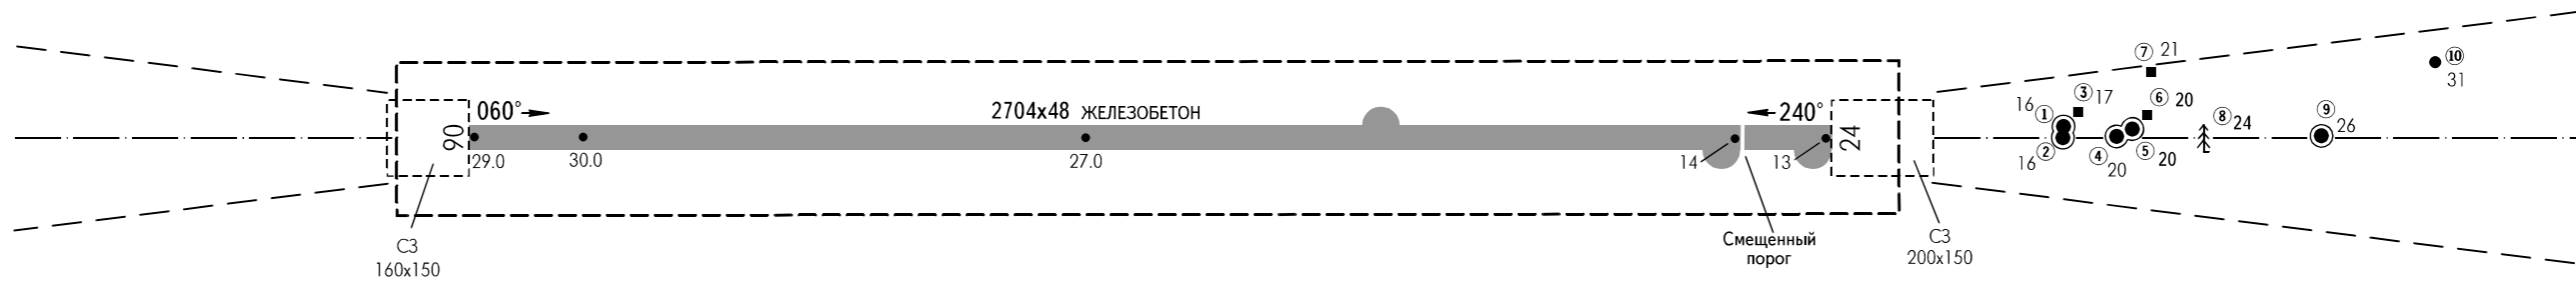

МАГНИТНОЕ СКЛОНЕНИЕ 5°В 2015

ОБОЗНАЧЕНИЯ	
ОПОЗНАВАТЕЛЬНЫЙ НОМЕР	①
АНТЕННА, ВЫШКА, МАЧТА	●
ЩИТ	■
ДЕРЕВО	↑
ВОЗВЫШЕННОСТЬ	•

ПРЕДУПРЕЖДЕНИЯ:
ВПП: 06 первые 150м для ВС 1 и 2 класса для взлета НЕ ИСПОЛЬЗУЮТСЯ;
24 первые 80м для ВС всех классов для взлета НЕ ИСПОЛЬЗУЮТСЯ.