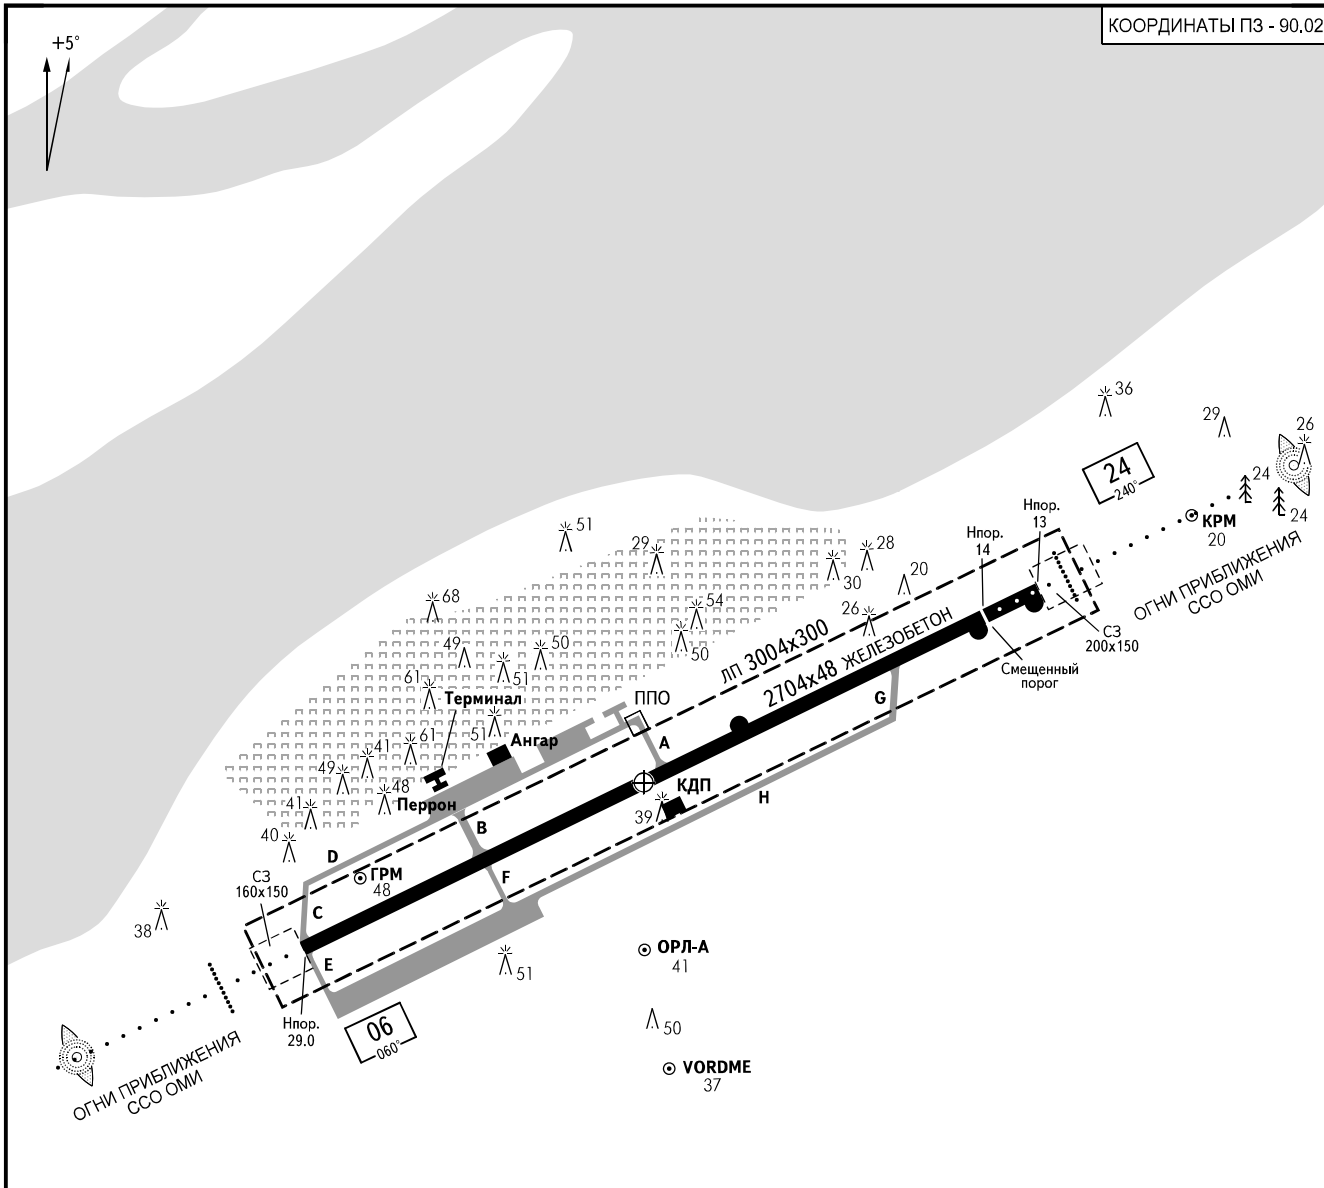

КАРТА
АЭРОДРОМА - ICAO

КТА
71°58'42"N
102°29'36"E

ПРЕВ
30м

ВЫШКА 118.100
ЗЕМЛЯ 119.000

ХАТАНГА, РОССИЯ

ХАТАНГА

КОординАТЫ ПЗ - 90.02

ПРЕДУПРЕЖДЕНИЯ:

1. Порог ИВПП 24 смещен в сторону КТА на 198м.
2. ВПП 06: для ВС 1 и 2 классов первые 150м для взлета не используются.
3. ВПП 24: для ВС всех классов первые 80м не используются.
4. ВПП 06/24 глиссадные огни работают как огни знака приземления, белого цвета.
5. При взлете/посадке ВС с максимальной взлетной массой более 60т величина боковой составляющей ветра установлена 0.77 от максимального значения по РЛЭ ВС, для данного коэффициента сцепления.
6. РД Е, F, G, H не используются.

ВПП	НАПРАВЛЕНИЕ (ИСТИННОЕ)	ПОРОГ ВПП	НЕСУЩАЯ СПОСОБНОСТЬ
06	064.67°	71°58'24"N 102°27'28"E	PCN 16 /R/A/X/T
24 смещ.	244.71°	71°58'58"N 102°31'24"E	

ПРЕВЫШЕНИЯ И
РАЗМЕРЫ В МЕТРАХ
НАПРАВЛЕНИЕ МАГНИТНОЕ