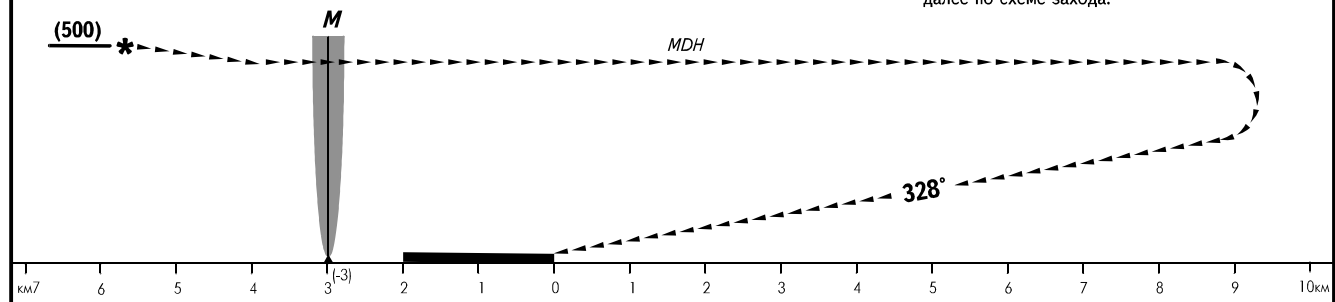

КАРТА  
ВИЗУАЛЬНОГО ЗАХОДА  
НА ПОСАДКУ - ICAO

КАРАВАЙ КРУГ

120.7

СТРЕЖЕВОЙ, РОССИЯ  
СТРЕЖЕВОЙ  
ВЗП ВПП 33

УХОД НА ВТОРОЙ КРУГ

Набор с курсом 328° (200), ПРАВЫЙ разворот с набором (500) на МПУ 148°, далее по схеме захода.

1 Визуальное маневрирование в северо-западном секторе - ЗАПРЕЩЕНО.  
2 Зона визуального маневрирования - 10км от торцов ВПП.