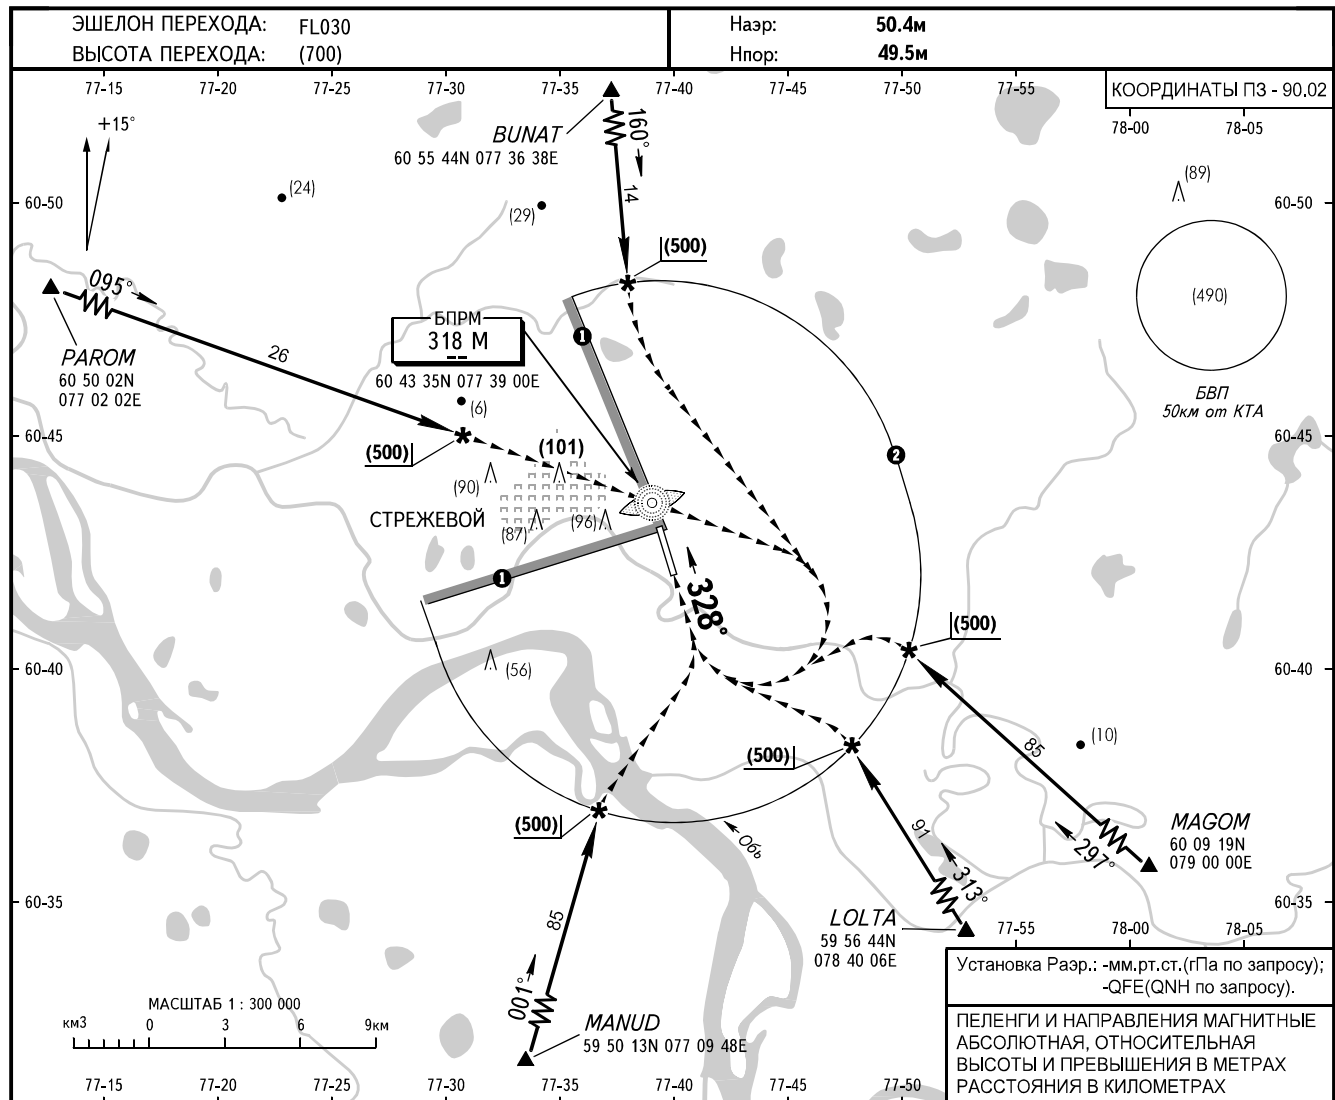

КАРТА  
ВИЗУАЛЬНОГО ЗАХОДА  
НА ПОСАДКУ - ICAO

КАРАВАЙ КРУГ

120.7

СТРЕЖЕВОЙ, РОССИЯ  
СТРЕЖЕВОЙ  
ВЗП ВПП 33

УХОД НА ВТОРОЙ КРУГ

Набор с курсом 328° (200), ПРАВЫЙ разворот с набором (500) на МПУ 148°, далее по схеме захода.

ЗОНА визуального маневрирования		А	В	С	Д	
Радиусы зон, м		3120	4980	7850	9790	
Категория ВС		А	В	С	Д	Верт
УСЛОВИЯ захода		МДН, м	200	200	220	220
		НГО, м	250	250	320	320
		ВИДИМОСТЬ, м	3000	3000	4000	4000

1 Визуальное маневрирование в северо-западном секторе - ЗАПРЕЩЕНО.  
2 Зона визуального маневрирования - 10км от торцов ВПП.