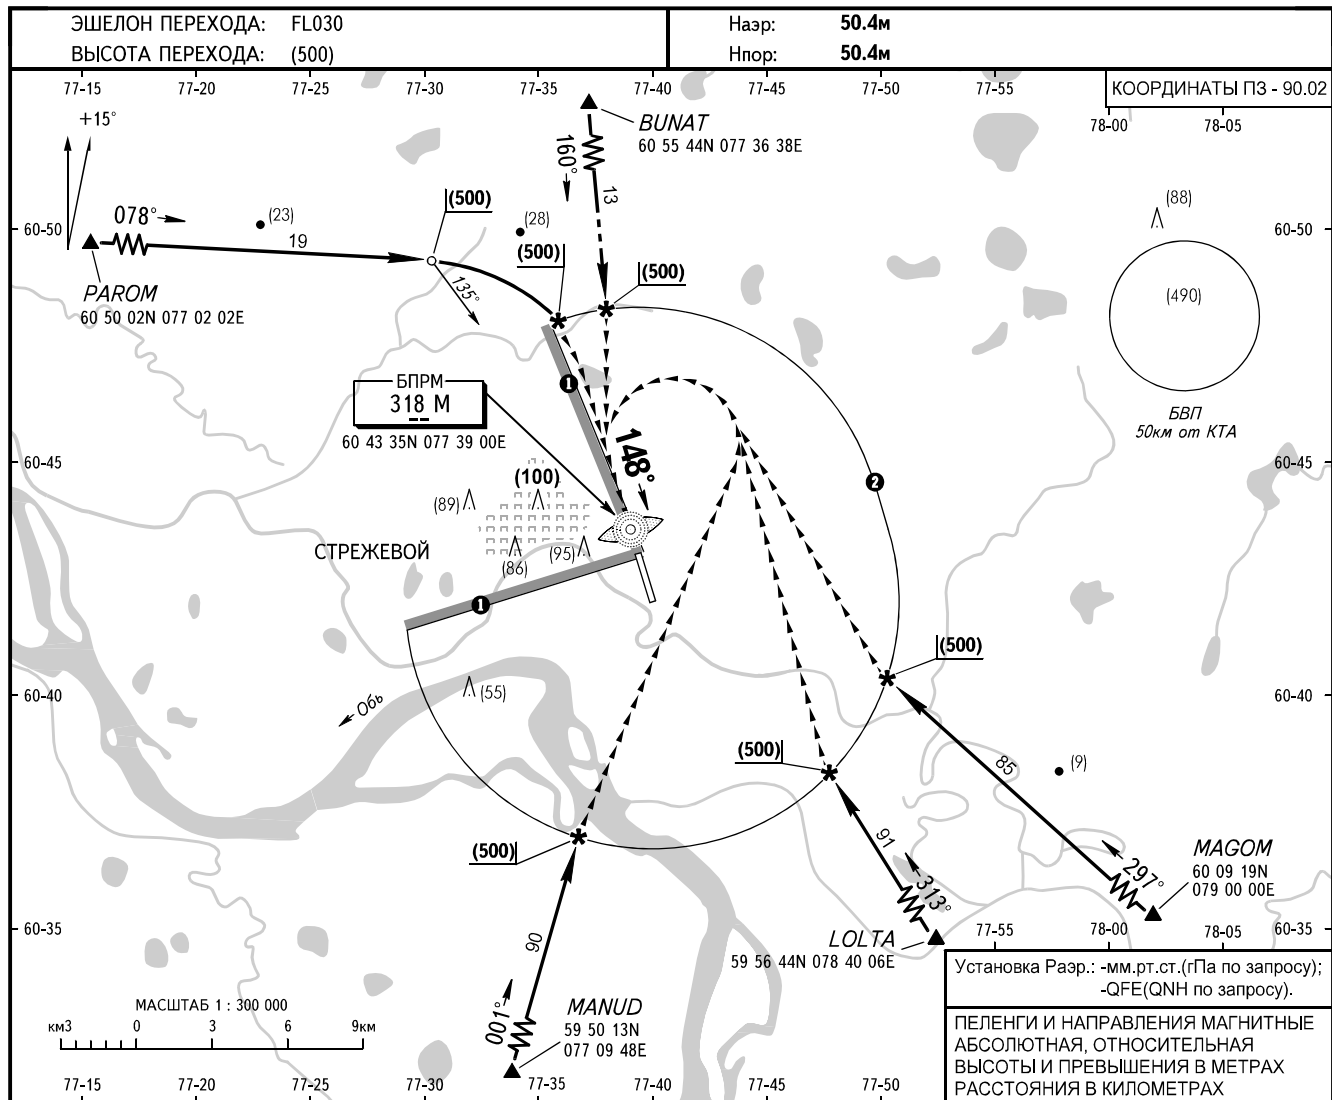

КАРТА
ВИЗУАЛЬНОГО ЗАХОДА
НА ПОСАДКУ - ICAO

КАРАВАЙ КРУГ

120.7

СТРЕЖЕВОЙ, РОССИЯ
СТРЕЖЕВОЙ
ВЗП ВПП 15

УХОД НА ВТОРОЙ КРУГ
Набор с курсом 148° (200), ЛЕВЫЙ разворот с набором (500) на МПУ 328°, далее по схеме захода.

		A	B	C	D		
ЗОНА визуального маневрирования	Радиусы зон, м	3120	4980	7850	9790	<p>1 Визуальное маневрирование в северо-западном секторе - ЗАПРЕЩЕНО.</p> <p>2 Зона визуального маневрирования 10км от торцов ВПП.</p>	
	Категория ВС	A	B	C	D		Верт
	УСЛОВИЯ захода	MDH, м	200	200	220		220
		НГО, м	250	250	320	320	
		ВИДИМОСТЬ, м	3000	3000	4000	4000	