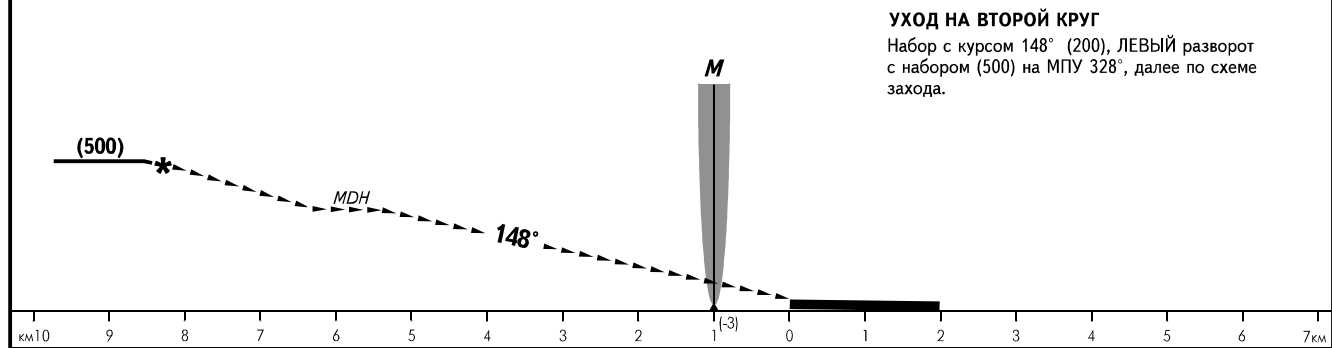

КАРТА
ВИЗУАЛЬНОГО ЗАХОДА
НА ПОСАДКУ - ICAO

КАРАВАЙ КРУГ

120.7

СТРЕЖЕВОЙ, РОССИЯ
СТРЕЖЕВОЙ
ВЗП ВПП 15

УХОД НА ВТОРОЙ КРУГ
Набор с курсом 148° (200), ЛЕВЫЙ разворот с набором (500) на МПУ 328°, далее по схеме захода.