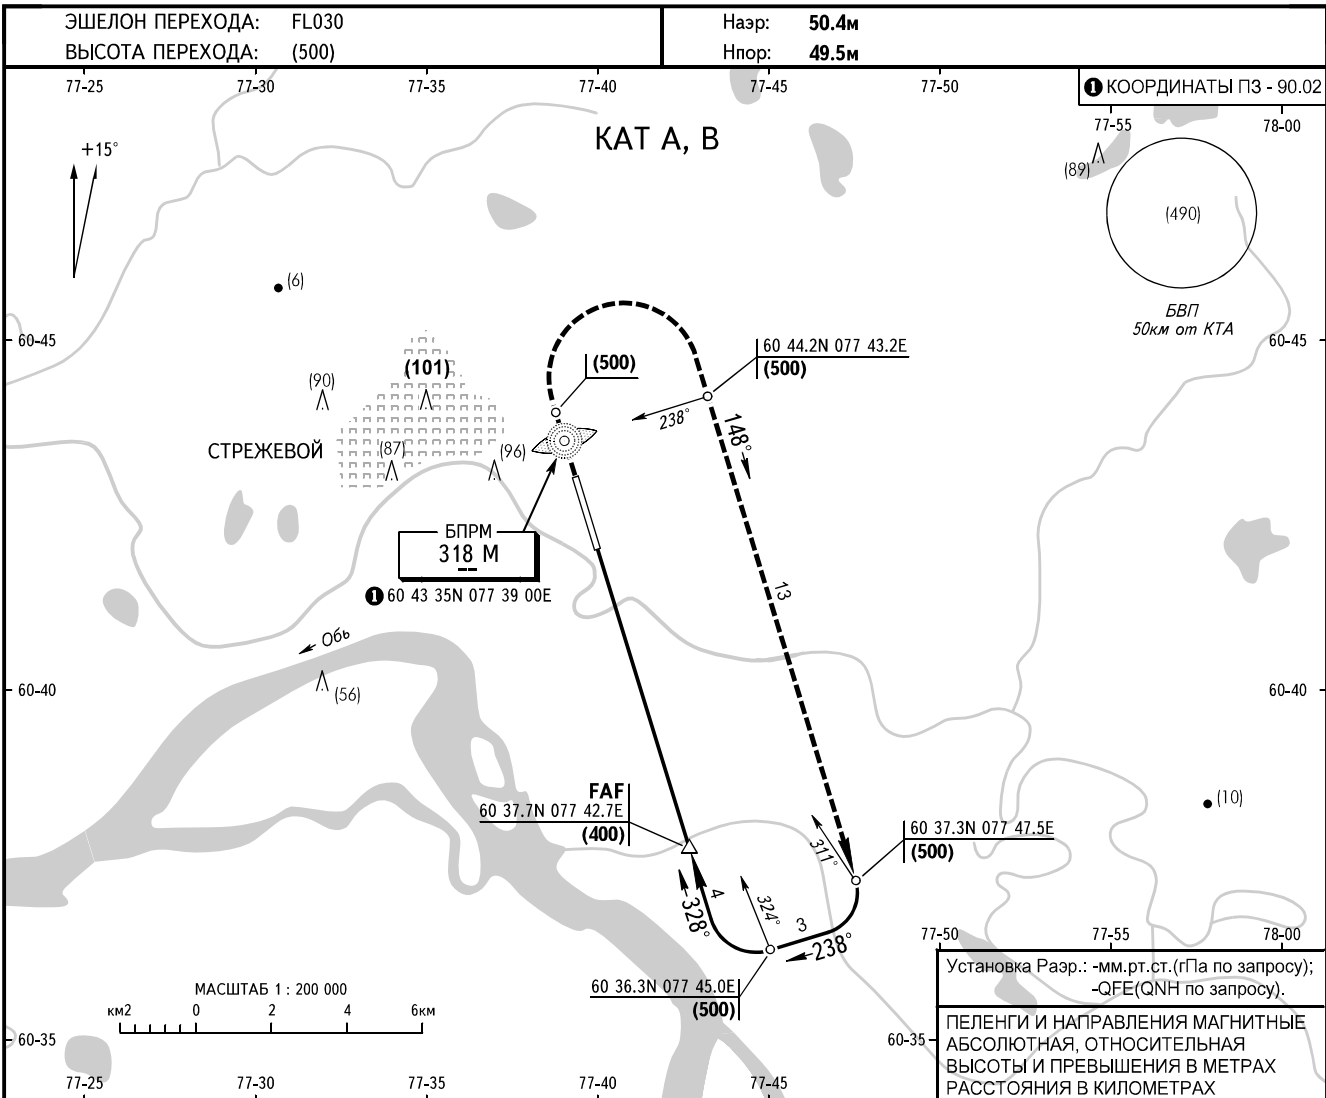

КАРТА ЗАХОДА
НА ПОСАДКУ
ПО ПРИБОРАМ - ICAO

КАРАВАЙ КРУГ

120.7

СТРЕЖЕВОЙ, РОССИЯ
СТРЕЖЕВОЙ
РТС обратного старта ВПП 33

Кат. ВС	ПОСАДКА ВПП 33
	ОПРС БПРМ обр. старта
A	200x3000
B	200x3000
C	
D	
Верг.	200x3000

ПРЕДУПРЕЖДЕНИЯ:
Значения минимумов аэродрома используются до опубликования данных по ОСА/Н.

Путевая скорость	км/ч	150	180	210	240	270	300	330	360	390	420	450
Вертик. скорость снижения	м/с	1.9	2.3	2.7	3.1	3.5	3.9	4.2	4.6	5.0	5.4	5.8