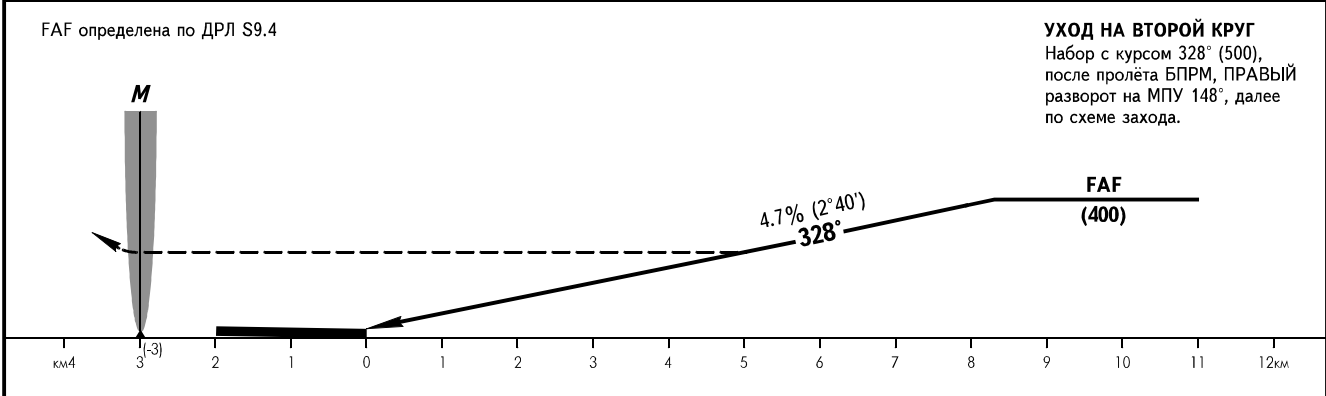

КАРТА ЗАХОДА
НА ПОСАДКУ
ПО ПРИБОРАМ - ICAO

КАРАВАЙ КРУГ

120.7

СТРЕЖЕВОЙ, РОССИЯ
СТРЕЖЕВОЙ
РТС обратного старта ВПП 33

Кат. ВС	ПОСАДКА ВПП 33
	ОПРС БПРМ обр. старта
A	200x3000
B	200x3000
C	
D	
Верг.	200x3000

ПРЕДУПРЕЖДЕНИЯ:
Значения минимумов аэродрома используются до опубликования данных по ОСА/Н.

Путевая скорость	км/ч	150	180	210	240	270	300	330	360	390	420	450
Вертик. скорость снижения	м/с	1.9	2.3	2.7	3.1	3.5	3.9	4.2	4.6	5.0	5.4	5.8